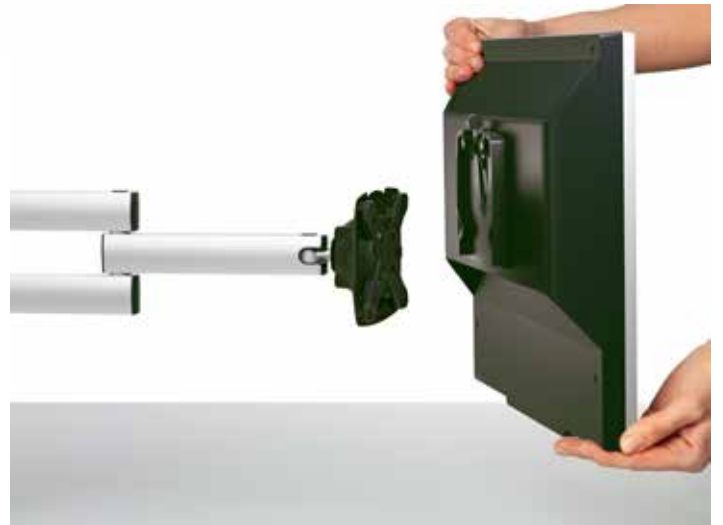

# NOVUS TSS-Faltarm III

- Besonders hochwertiger in der Höhe stufenlos verstellbarer 2-teiliger Tragarm
- Einfache Monitoranbringung durch QuickRelease mit Einhandbedienung passend zum Befestigungsstandard 75/100
- Befestigung von Flachbildschirmen bis 15 kg
- Individuell einstellbare Leichtgängigkeit
- Ergonomische Monitoreinstellung durch verschiedene Gelenke
- Reichweite: 505 mm
- Perfekte Kabelführung durch Kabelhalter
- Abziehbare Spanngriffe zur Diebstahlsicherung
- Obligatorische Ergänzung ist eine TSS-Säule

Der Wert gibt die maximale Tragfähigkeit des Tragelements bzw. das maximale Gewicht eines montierbaren Monitors in kg an.

Der Wert gibt die Reichweite des Produktes in mm an

Novus gewährt eine Garantie von 5 Jahren bei bestimmungsgemäßem Gebrauch.

# NOVUS TSS-Faltarm III

Die TSS-Faltarme sind dank ihres mehrteiligen Gelenkarms horizontal so weit schwenkbar, dass aus jedem Blickwinkel um die Säule herum eine optimale Monitorbetrachtung möglich ist. Abhängig von der Säulenbefestigung.

Mit NOVUS QuickRelease für einen schnellen und einfachen Monitorwechsel ohne Werkzeug.

Kugelkopfgelenk für flexibles und präzises Positionieren des Monitors.

Der Kabelhalter im Faltarm sorgt für eine sichere und geordnete Kabelführung.