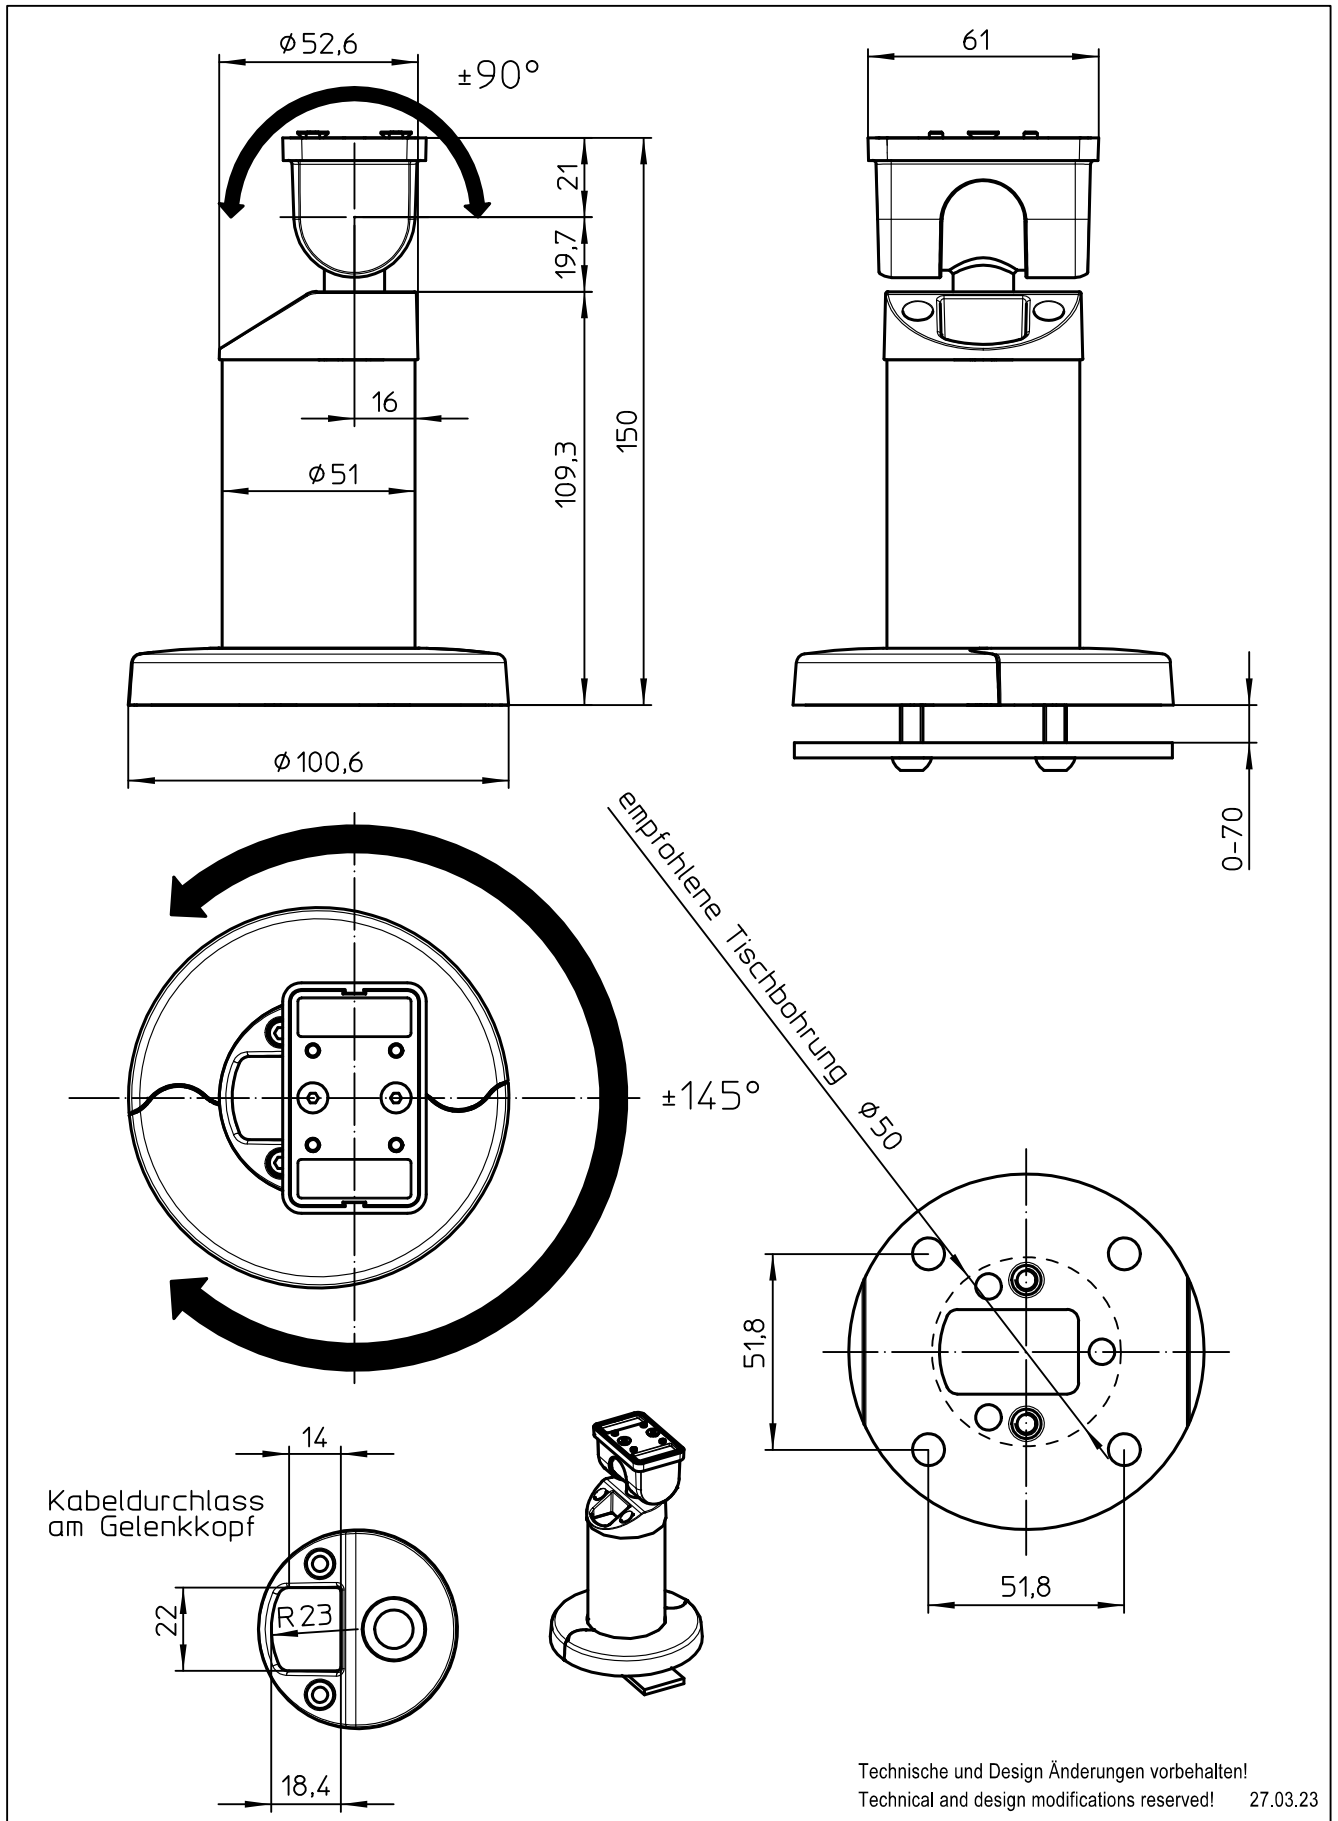

Datenblatt:
 DB 851+154*+000 POS base evo
 POS

Datenblatt:

DB 851+0035+080 POS connect plate Verifone X990

POS