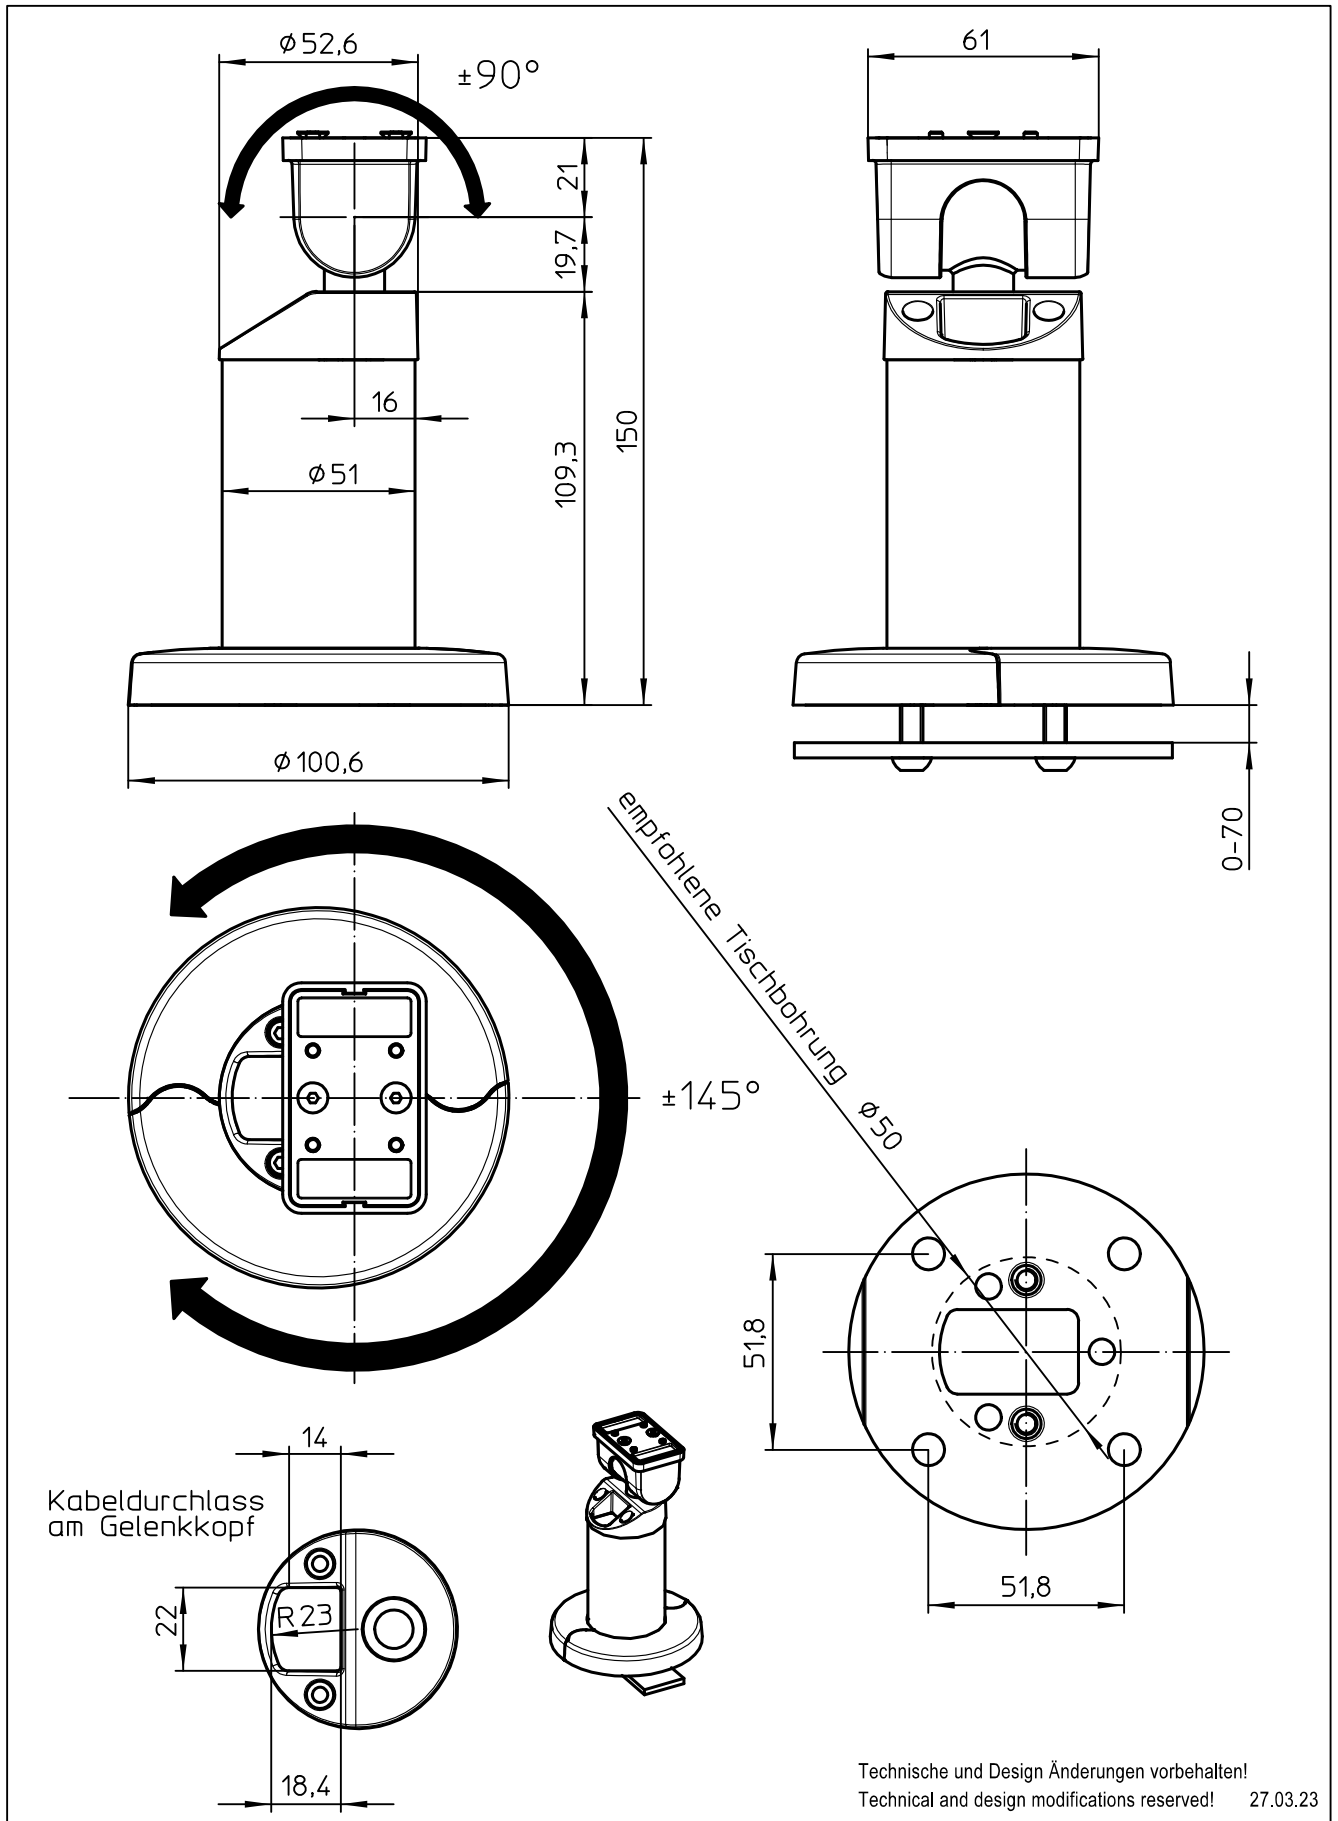

Datenblatt:
 DB 851+154*+000 POS base evo
 POS

Datenblatt:

DB 851+0035+038/ +042 POS connect plate Verifone P400 (2019)

POS

851+0035+038 POS connect plate Verifone P400 (2019)

851+0035+042 POS connect plate Verifone P400 ohne Griff (2019)