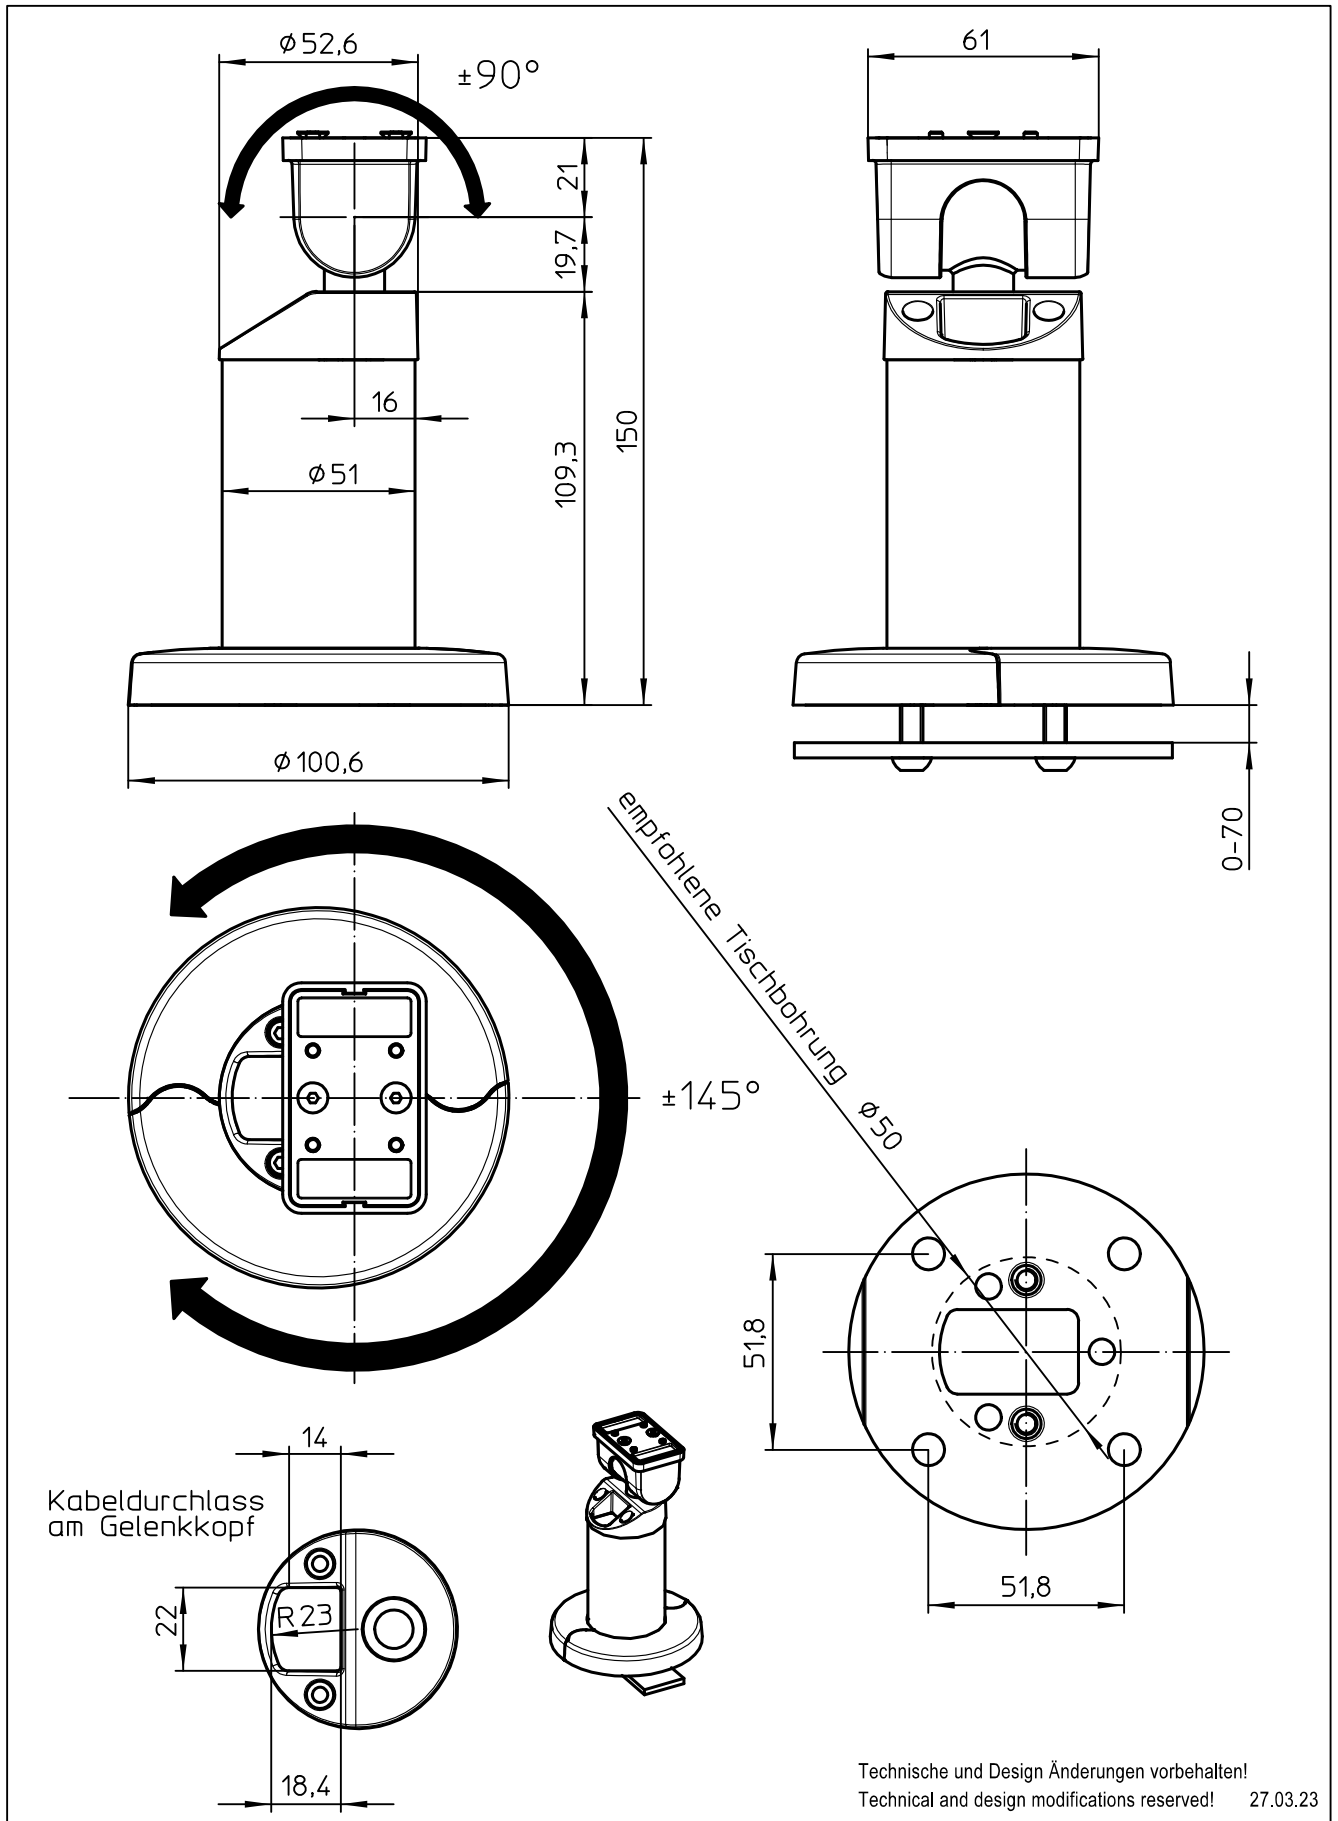

Datenblatt:
 DB 851+154*+000 POS base evo
 POS

Datenblatt:

DB 851+0035+041 POS connect plate Verifone M400

POS