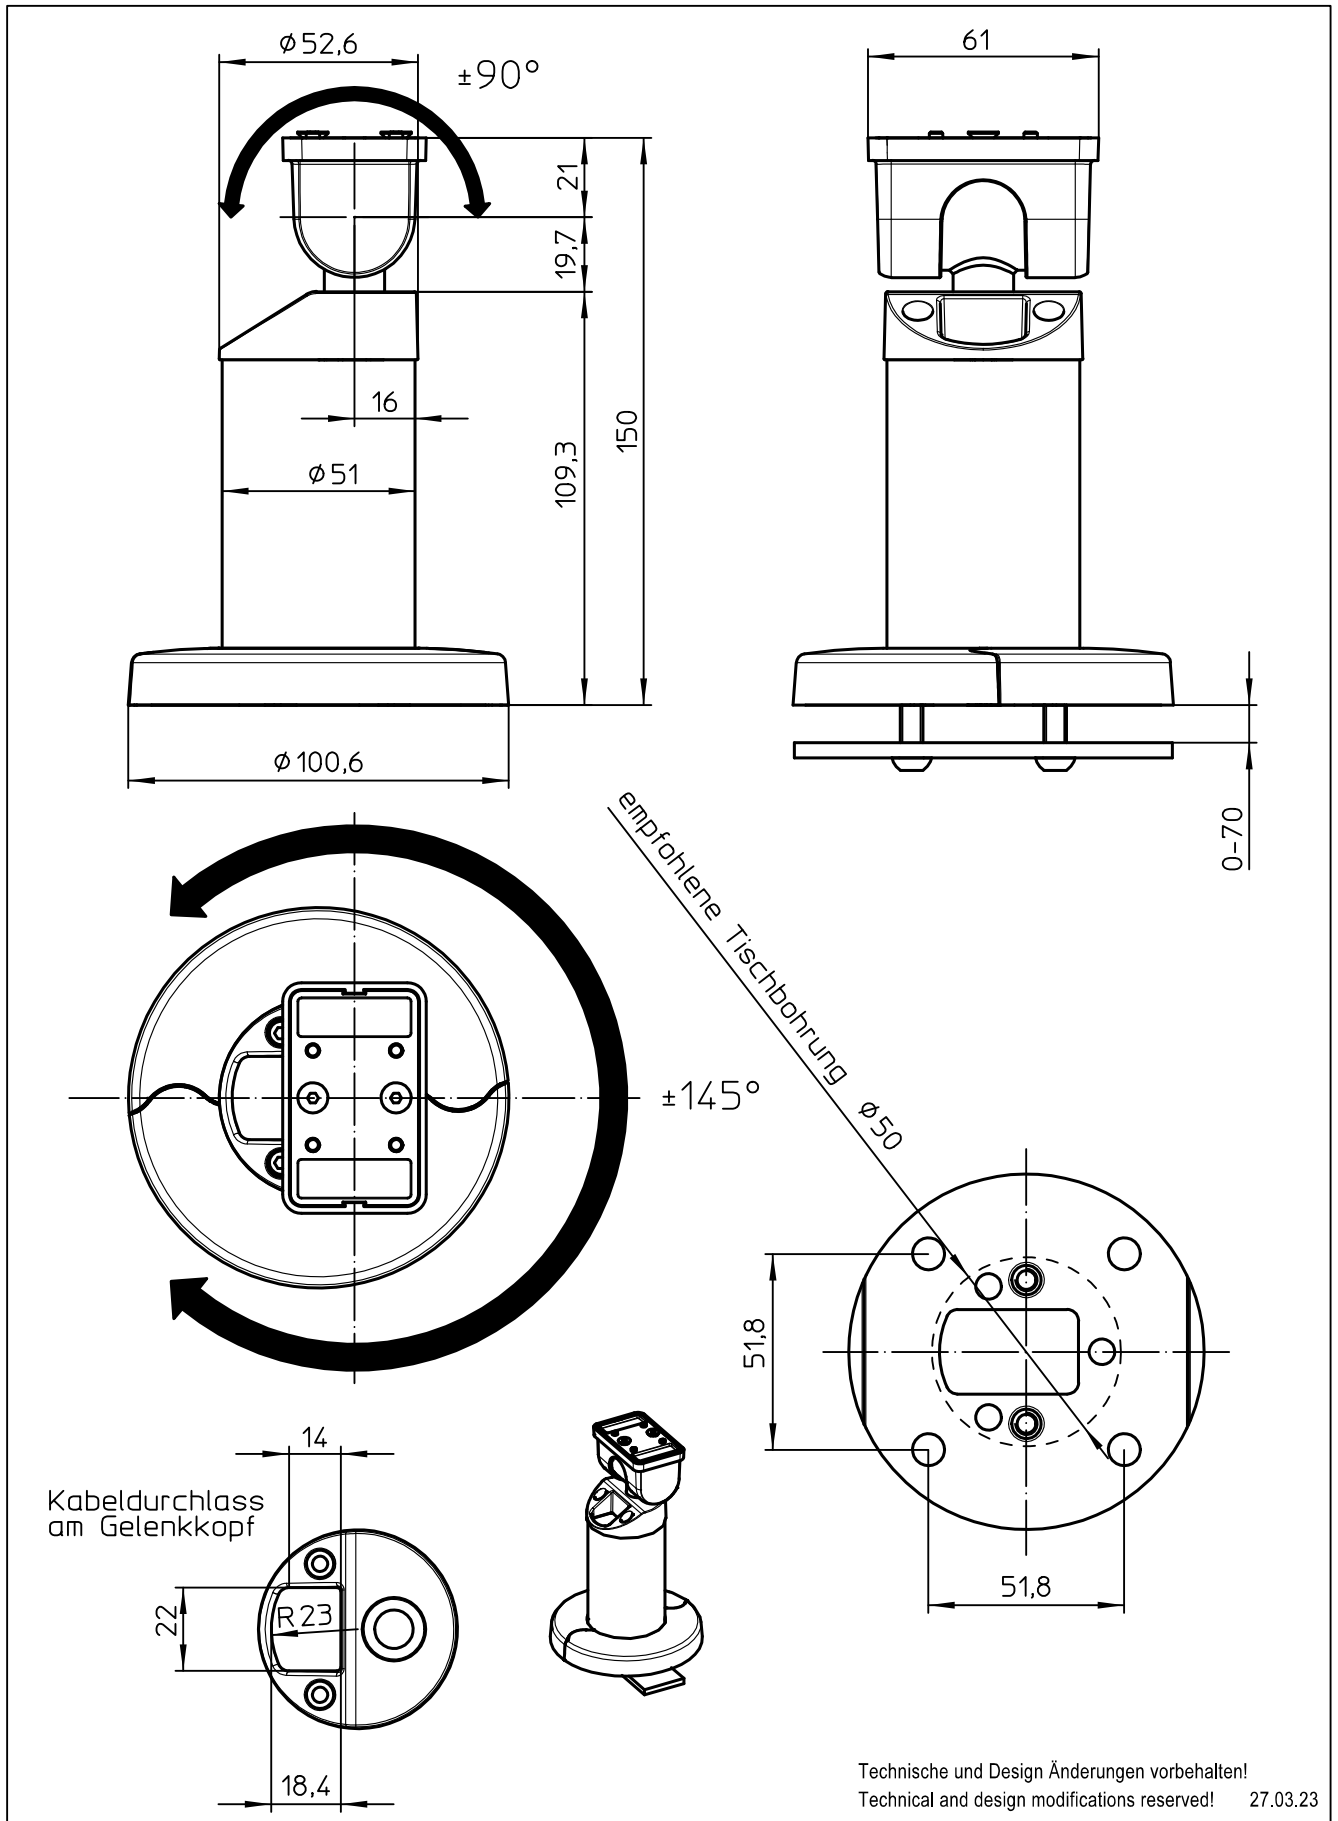

Datenblatt:
 DB 851+154*+000 POS base evo
 POS

Datenblatt:

DB 851+0035+056 POS connect plate CCV Base Next
POS

Technische und Design Änderungen vorbehalten!
Technical and design modifications reserved! 11.02.21