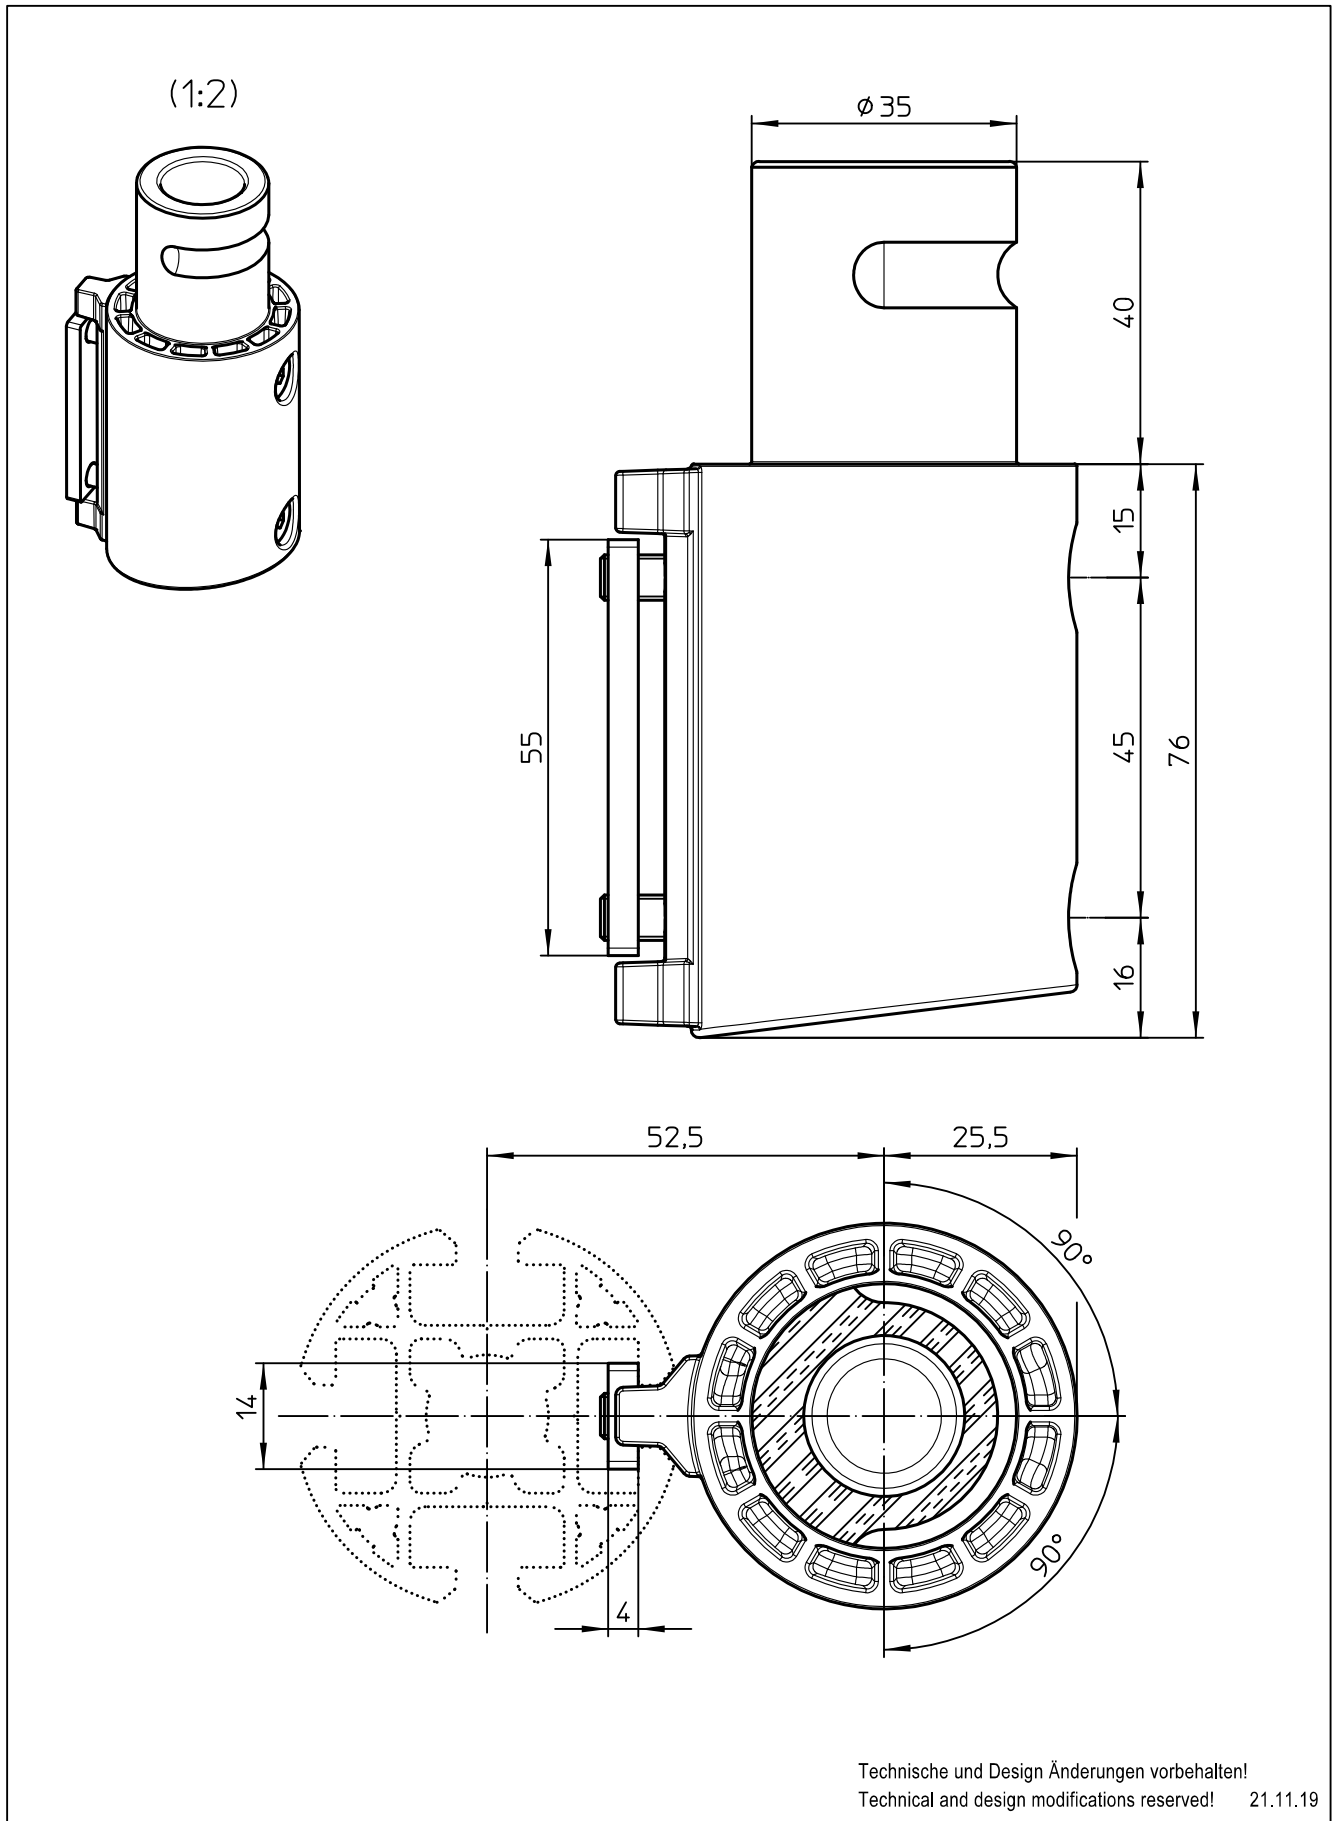

Datenblatt:

DB 899+009*+000 Clu Plus column adapter

Clu Plus

Technische und Design Änderungen vorbehalten!
Technical and design modifications reserved! 21.11.19

859-2164