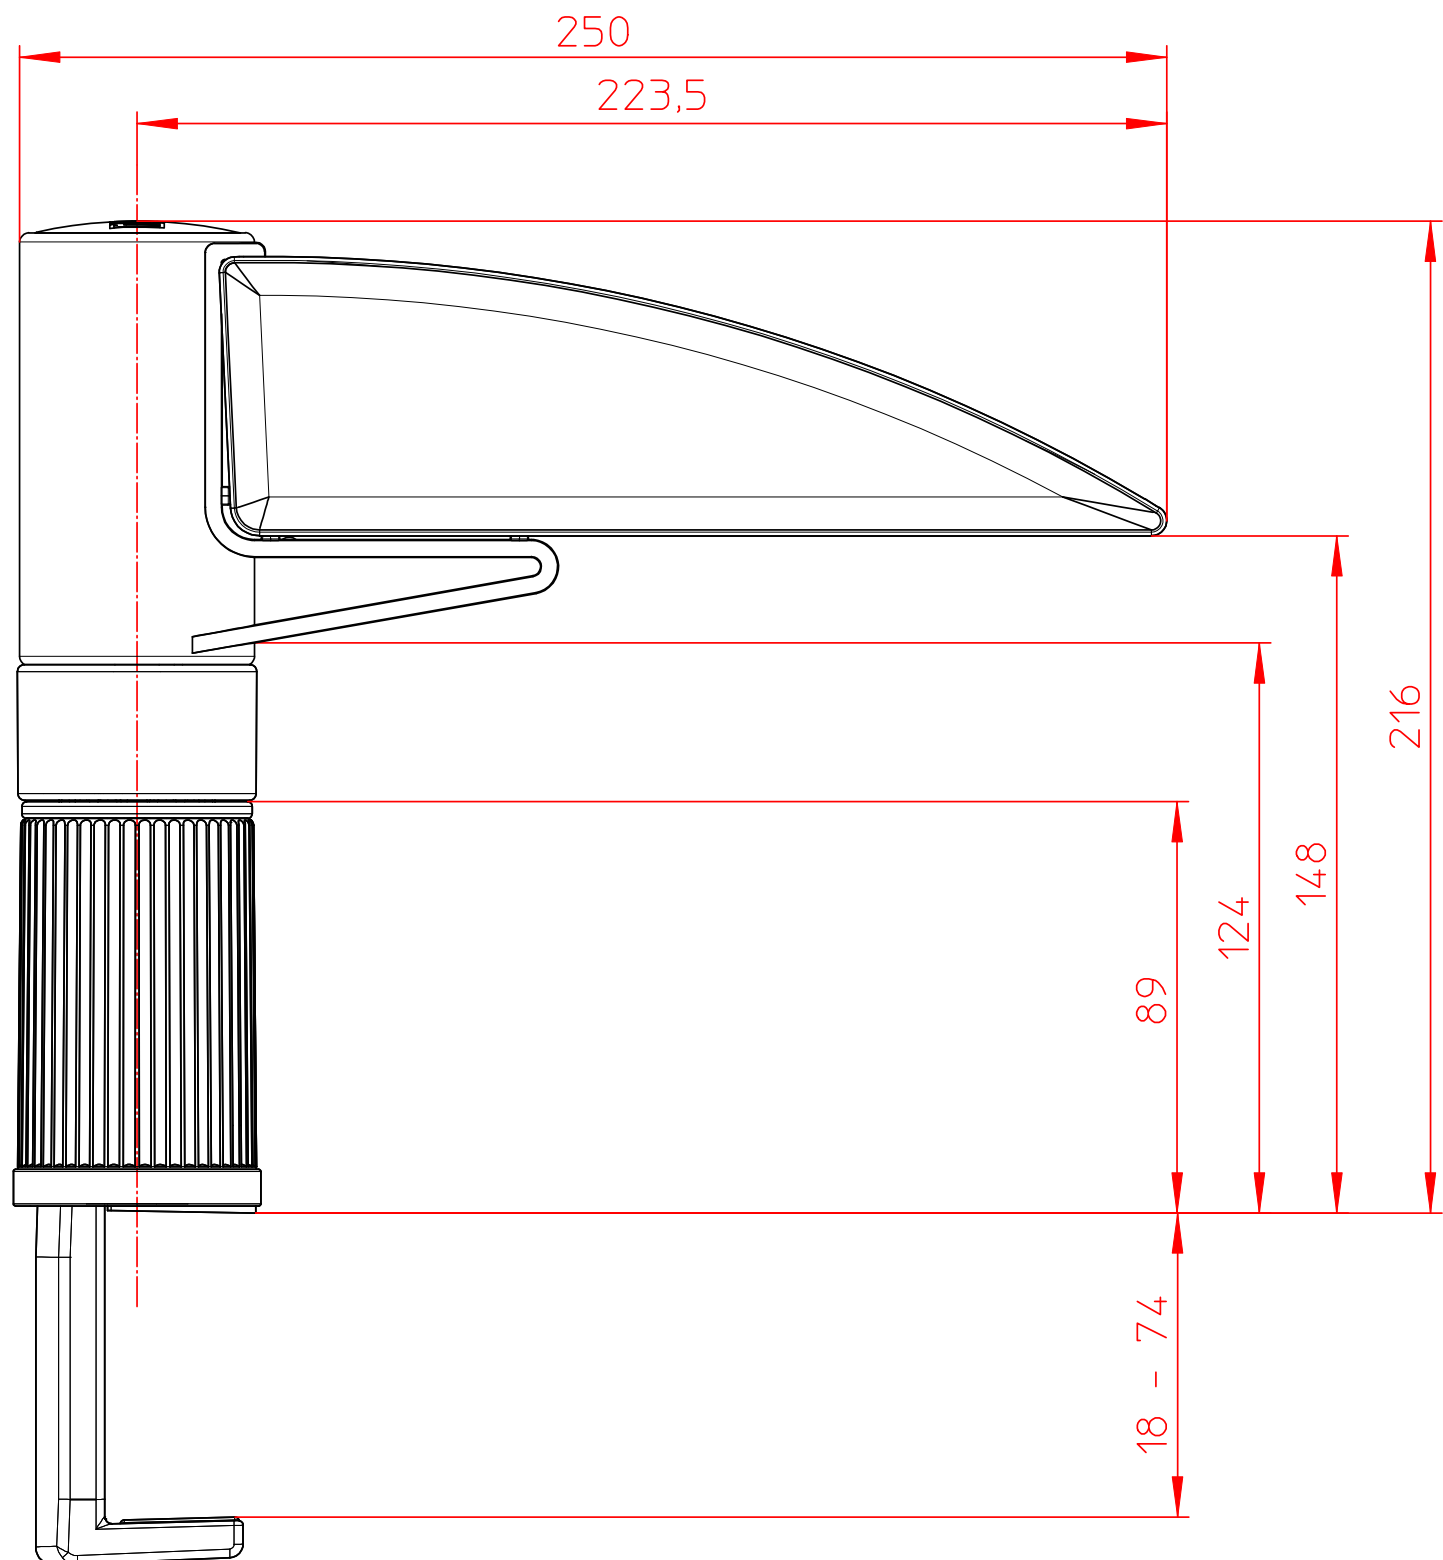

Datenblatt:

750+**0*+000

BoardMaster 100 / 120 m. UNI 1

max. 10kg