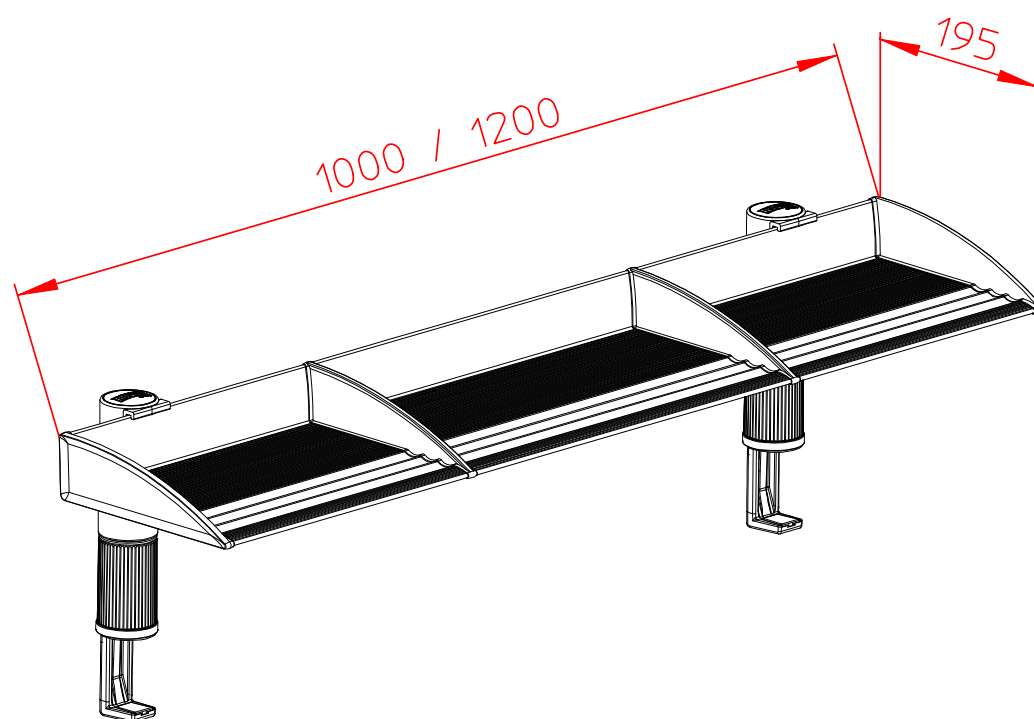

Datenblatt:

750+**0*+000

BoardMaster 100 / 120 m. UNI 1

max. 10kg