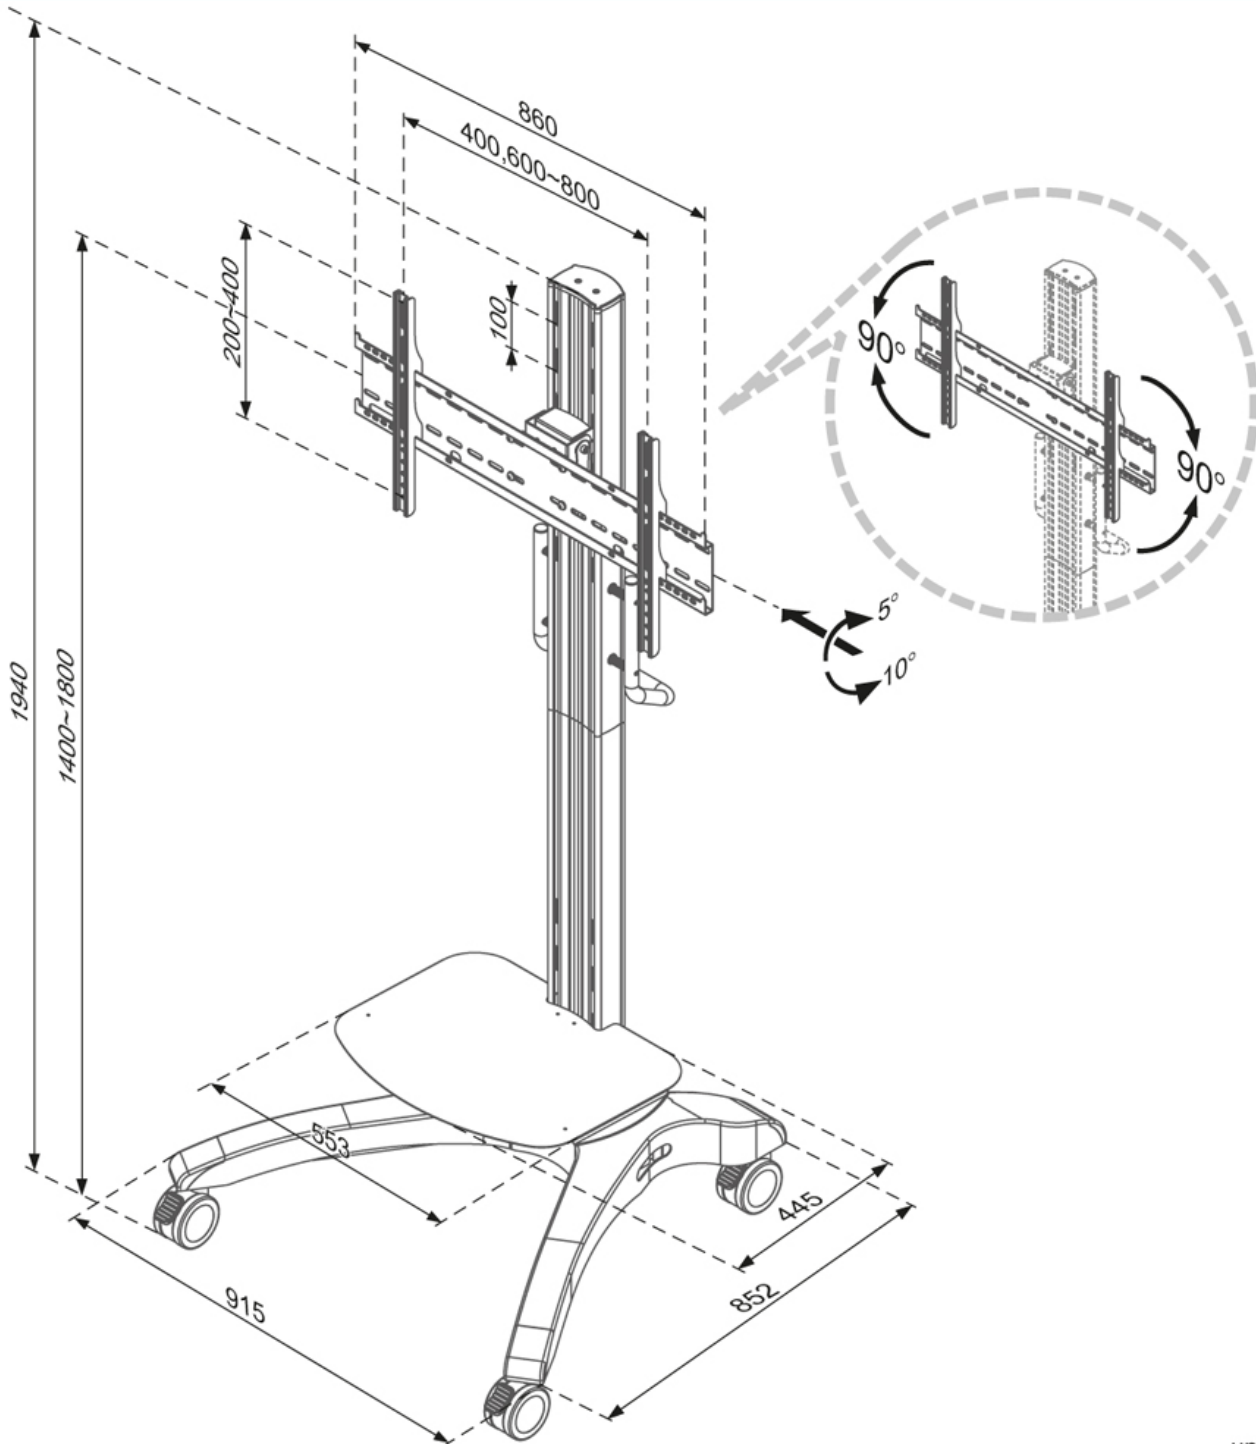

PLASMA-M2000

VERSCHIEBBARER

Der PLASMA-M2000 ist ein verschiebbarer Bildschirmwagen für LCD/LED/Plasma-Bildschirme bis 65". Er kann auf eine Höhe von 140 cm bis 180 cm eingestellt werden.

TECHNISCHE DATEN

Farbe	Silber
Garantie	5 Jahr
Max. Gewicht	100
VESA minimum	200x200 mm
Bildschirmgröße	32 - 65"
VESA maximum	800x600 mm
Höhe	140 - 180 cm
Drehen	180°
Bildschirme	1
Neigen	10°
EAN code	8717371442774

MAX. GEWICHT

BILDSCHIRMGRÖÖE

PLASMA-M2000

VERSCHIEBBARER

unit:mm