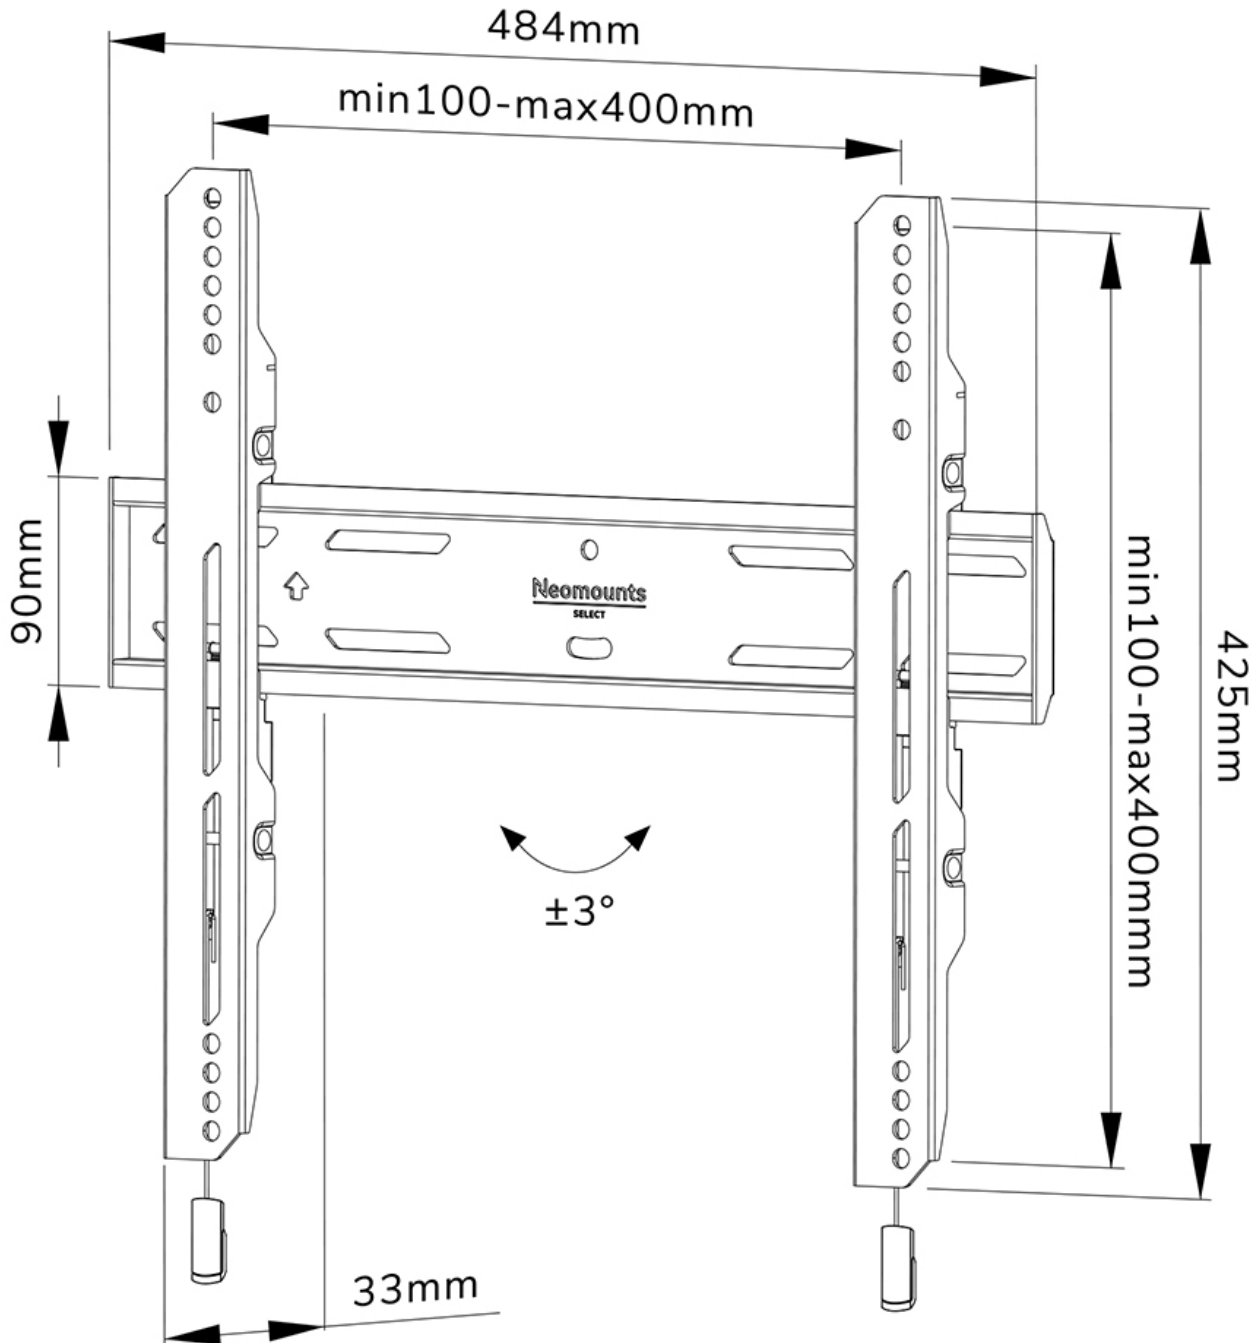

WL30S-850BL14

NEOMOUNTS TV-WANDHALTERUNG

Neomounts