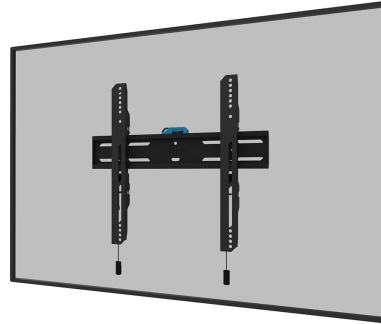

WL30S-850BL14

NEOMOUNTS TV-WANDHALTERUNG

TECHNISCHE DATEN

ALLGEMEIN

Min. Bildschirmgröße*	32 inch
Max. Bildschirmgröße*	75 inch
Max. Gewicht	50 kg (pro Bildschirm)
Bildschirme	1
VESA-Minimum	100x100 mm
VESA-Maximum	400x400 mm
Abstand zur Wand	3,3 cm

FUNKTIONALITÄT

Typ	Fixiert
Höhenverstellung	2 cm
Abschließbar	Abschließbar - Inklusive Sicherheitsschraube
Höhe	42,5 cm
Breite	48,4 cm
Tiefe	3,3 cm
Anpassungstyp	Feinjustierung

INFORMATIONEN

Farbe	Schwarz
Hauptmaterial	Stahl
Garantie	5 Jahre
EAN code	8717371448813

Neomounts

Neomounts

Neomounts WL30S-850BL14 feste Wandhalterung für 32-75" Bildschirme - Schwarz

Die Neomounts WL30S-850BL14 LEVEL ist eine feste Wandhalterung für Flachbildschirme bis 75" und einer maximalen Belastbarkeit von 50 kg. Für die optimale Montage bietet die WL30S-850BL14 die Möglichkeit der Nivellierung.

Die LEVEL-850 Wandhalterung hat eine Tiefe von 3,3 cm und eignet sich für Bildschirme mit VESA-Lochmuster 100x100 bis 400x400mm. Die Wandhalterung kann mit der mitgelieferten Anti-Diebstahl-Schraube oder einem Vorhängeschloss (nicht im Lieferumfang enthalten) verriegelt werden.