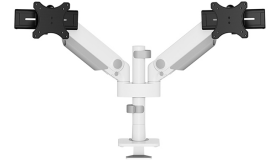

FUNKTIONALITÄT

Typ	Voll beweglich
Höhenverstellung	0-54,2 cm
Weiteneinstellung	100,4 cm
Tiefeneinstellung	12,1-45,5 cm
Neigung (Grad)	+70°, -70°
Schwenkbereich (Grad)	+90°, -90°
Rotation (Grad)	+90°, -90°
Höhe	59,2 cm
Breite	112,9 cm
Tiefe	16,4 cm
Anpassungstyp	Gasfeder

Neomounts

Neomounts

Neomounts DS65S-950WH2 vollbewegliche Tischhalterung für 24-34" Bildschirme - Weiß

Die Neomounts DS65S-950WH2 NEXT One SL ist Ihr ultimativer Partner zur Maximierung der Produktivität und Optimierung Ihres Arbeitsplatzes. Dieser einzigartige, mit Präzision und Innovation gefertigte Monitorarm wurde für die nahtlose Platzierung von zwei Bildschirmen entwickelt und bietet unvergleichliche Vielseitigkeit.

Der NEXT One SL ist eine vollbewegliche Tischhalterung für zwei Flachbildschirme oder Curved Bildschirme bis zu 34" und verfügt über verschiebbare Querstreben, um eine maximale Bildschirmflexibilität zu gewährleisten. Hochformat, Querformat oder beides gleichzeitig - mit dem NEXT One SL ist alles möglich. Der DS65S-950WH2 hat eine maximale Belastbarkeit von bis zu 11 kg (curved 9 kg) pro Bildschirm und ist auch für curved Ultrabreitbildschirme geeignet. Dank der vielseitigen Neige- (140°), Dreh- (180°) und Schwenktechnik (180°) kann die Halterung in jede ergonomische Position gebracht werden. Der NEXT One SL verfügt über eine gasgefederte Höhenverstellung (0-54,2 cm) und Tiefenverstellung (12,1-45,5 cm), um die perfekte Arbeitsposition zu schaffen. Dank der dynamischen Arme kann die Position leicht mit einer Hand eingestellt werden.

Die eleganten, schwarzen VESA-Platten des NEXT One SL fügen sich stilvoll in Ihren Bildschirm ein und sind für Bildschirme mit einem Lochmuster von 75x75 oder 100x100 mm geeignet. Für andere Lochmuster hat Neomounts mehrere optionale VESA-Adapterplatten im Sortiment. Der Monitorarm verfügt über ein Quick-Release-VESA-System und wird mit einer Topfix-Tischklemme und einer Tülle für eine schnelle und einfache Installation geliefert.