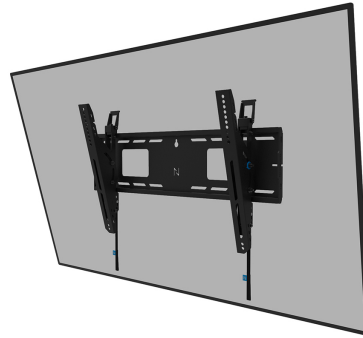

WL35-750BL16

NEOMOUNTS

TECHNISCHE DATEN

ALLGEMEIN

Min. Bildschirmgröße*	42 inch
Max. Bildschirmgröße*	86 inch
Max. Gewicht	125 kg (pro Bildschirm)
Bildschirme	1
VESA-Minimum	100x100 mm
VESA-Maximum	600x400 mm
Abstand zur Wand	9,3 cm

FUNKTIONALITÄT

Typ	Neigen
Höhenverstellung	1 cm
Abschließbar	Abschließbar - Vorhängeschloss nicht enthalten
Neigung (Grad)	+15°, -15°
Höhe	43 cm
Breite	68,6 cm
Tiefe	9,3 cm
Anpassungstyp	Manuell

INFORMATIONEN

Farbe	Schwarz
Hauptmaterial	Stahl
Garantie	5 Jahre
EAN code	8717371443665

*Bitte beachten: Die angegebenen Zollgrößen sind nur ein Anhaltspunkt, kombiniert mit dem Gewicht und den VESA-Größen. Das maximale Gewicht und die VESA-Größe sind absolute Beschränkungen für die Produkte und sollten nicht überschritten werden.

Neomounts

Neomounts

Neomounts WL35-750BL16 neigbare Wandhalterung für 42-86" Bildschirme - Schwarz

Der Neomounts WL35-750BL16 LEVEL ist die ultimative neigbare Lösung für die zuverlässige Befestigung eines interaktiven oder schweren Monitors bis 86" mit einer maximalen Tragkraft von 125 kg. Dank der werkzeuglosen Neigefunktion (+15°/-15°) können Sie ganz einfach den optimalen Blickwinkel einstellen. Die robuste Wandhalterung verfügt über eine profilierte Wandplatte, ist auf optimale Stabilität und Präzision ausgelegt und garantiert eine sichere Befestigung des Displays auch auf unebenen Wandflächen. Die Wandhalterung verfügt über individuell einstellbare Laschen (10 mm), um das Display sicher in der Höhe zu justieren oder zu nivellieren.

Die LEVEL-750 Wandhalterung hat eine Profiltiefe von 9,3 cm und eignet sich für Displays nach dem VESA-Lochbild 100x100 bis 600x400 mm. Die schnell zu installierende Wandplatte ermöglicht die Montage mehrerer Bildschirme. Darüber hinaus verfügt die Wandplatte über spezifische Ausschnitte für Steckdosen und die Befestigung von Hardware und Kabeln. Die Wandplatte ist mit mehreren perforierten Löchern für die einfache Befestigung von Kabelbindern ausgestattet und bietet Platz für die Aufbewahrung von Kabeln, um einen sauberen und aufgeräumten Abschluss zu gewährleisten.

Der WL35-750BL16 verfügt über ein sicheres und praktisches Zug- und Lösesystem, mit dem Sie den Bildschirm schnell und sicher anbringen und abnehmen können. Die Neigungssperre verhindert, dass die Leinwand beim Anbringen oder Abnehmen der Halterung nach oben kippt, und sorgt so für eine sichere Installation. Zum zusätzlichen Schutz der Leinwand kann die Halterung mit einem Vorhängeschloss (nicht im Lieferumfang enthalten) gesichert werden.

Zur einfachen und effektiven Aufbewahrung kann ein optional erhältliches AV-Rack an der linken oder rechten Seite der Halterung angebracht werden.