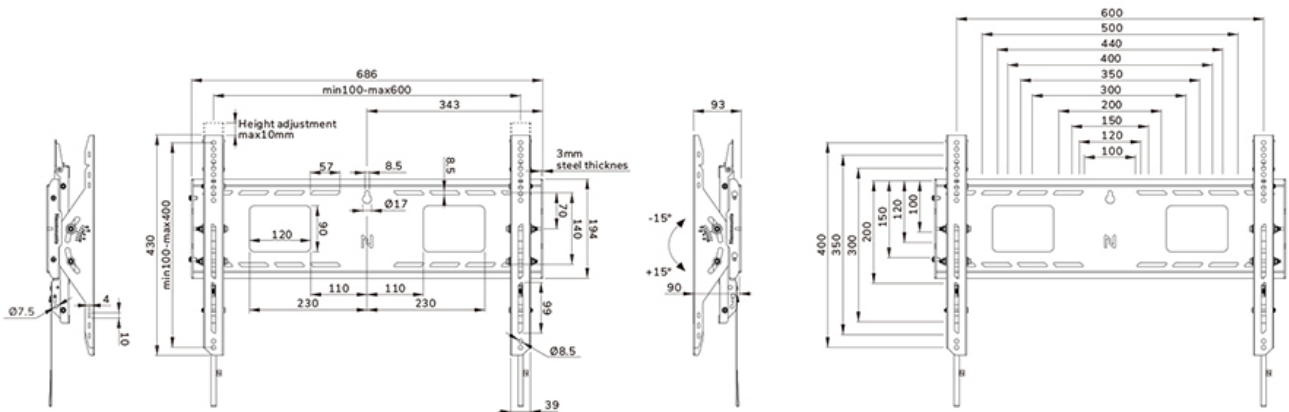

### Neomounts WL35-750BL16 neigbare Wandhalterung für 42-86" Bildschirme - Schwarz

Der Neomounts WL35-750BL16 LEVEL ist die ultimative neigbare Lösung für die zuverlässige Befestigung eines interaktiven oder schweren Monitors bis 86" mit einer maximalen Tragkraft von 125 kg. Dank der werkzeuglosen Neigefunktion (+15°/-15°) können Sie ganz einfach den optimalen Blickwinkel einstellen. Die robuste Wandhalterung verfügt über eine profilierte Wandplatte, ist auf optimale Stabilität und Präzision ausgelegt und garantiert eine sichere Befestigung des Displays auch auf unebenen Wandflächen. Die Wandhalterung verfügt über individuell einstellbare Laschen (10 mm), um das Display sicher in der Höhe zu justieren oder zu nivellieren.

Die LEVEL-750 Wandhalterung hat eine Profiltiefe von 9,3 cm und eignet sich für Displays nach dem VESA-Lochbild 100x100 bis 600x400 mm. Die schnell zu installierende Wandplatte ermöglicht die Montage mehrerer Bildschirme. Darüber hinaus verfügt die Wandplatte über spezifische Ausschnitte für Steckdosen und die Befestigung von Hardware und Kabeln. Die Wandplatte ist mit mehreren perforierten Löchern für die einfache Befestigung von Kabelbindern ausgestattet und bietet Platz für die Aufbewahrung von Kabeln, um einen sauberen und aufgeräumten Abschluss zu gewährleisten.

Zur einfachen und effektiven Aufbewahrung kann ein optional erhältliches AV-Rack an der linken oder rechten Seite der Halterung angebracht werden.

WL35-750BL16

NEOMOUNTS

Neomounts

Measuring unit: mm