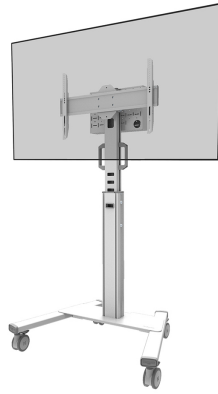

FL50S-825WH1

NEOMOUNTS SELECT BODENSTÄNDER

TECHNISCHE DATEN

ALLGEMEIN

Min. Bildschirmgröße*	37 inch
Max. Bildschirmgröße*	75 inch
Min. Gewicht	0 kg (pro Bildschirm)
Max. Gewicht	70 kg (pro Bildschirm)
Bildschirme	1
VESA-Minimum	100x100 mm
VESA-Maximum	600x400 mm

FUNKTIONALITÄT

Typ	Fixiert
Höhenverstellung	114,5-153,5 cm
Neigung (Grad)	+0°, -5°
Höhe	175 cm
Breite	90,3 cm
Tiefe	70,2 cm
Anpassungstyp	Manuell
Abschließbar	Abschließbar - Vorhängeschloss nicht enthalten

INFORMATIONEN

Farbe	Weiß
Hauptmaterial	Stahl
Garantie	5 Jahre
EAN code	8717371449667

*Bitte beachten: Die angegebenen Zollgrößen sind nur ein Anhaltspunkt, kombiniert mit dem Gewicht und den VESA-Größen. Das maximale Gewicht und die VESA-Größe sind absolute Beschränkungen für die Produkte und sollten nicht überschritten werden.

Neomounts