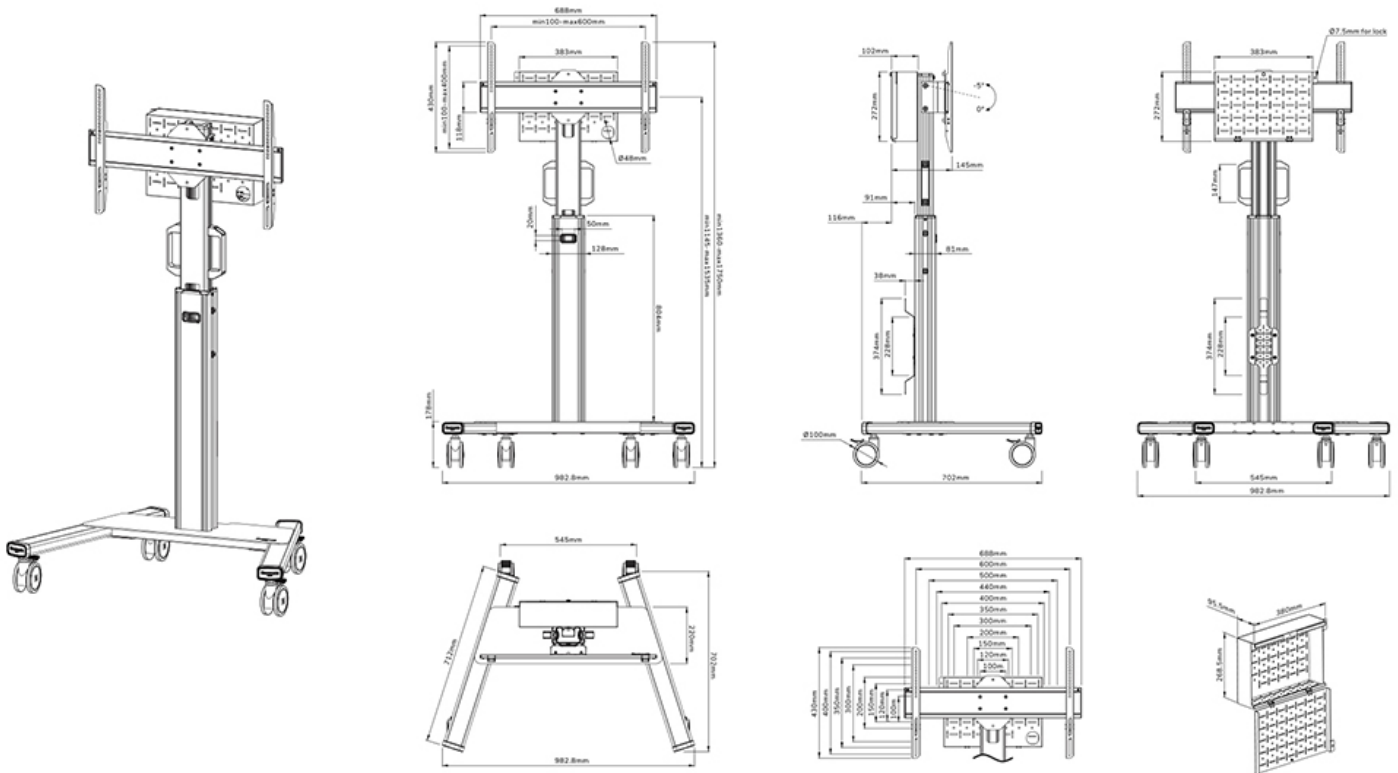

FL50S-825WH1

NEOMOUNTS SELECT BODENSTÄNDER

Neomounts