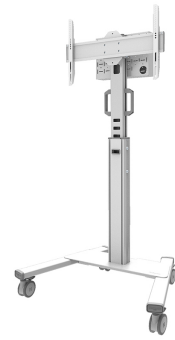

Neomounts

Neomounts Select FL50S-825WH1 mobiler Bodenständer für 37-75" Bildschirme - Weiß

Der Neomounts Select FL50S-825WH1 ist ein mobiler Bodenständer für Flachbildschirme bis zu 75" mit einer maximalen Tragfähigkeit von 70 kg. Der Bodenständer ist manuell in der Höhe verstellbar (114,5-153,5 cm), ebenso wie der Kopf der Halterung. Ein abschließbares, belüftetes Hardwarefach mit Kabelöffnung ist im Lieferumfang enthalten und optional für die Installation einsetzbar (sowohl im Hoch- als auch im Querformat).

Der Trolley verfügt über praktische Griffe und vier solide 10 cm große, feststellbare Doppelaufrollen, mit denen Sie das Bodenstativ überall hinbewegen und einsetzen können, wo Sie wollen. Dank der großen Lenkrollen stellen Schwellen oder Teppiche für den FL50S-825WH1 keine Herausforderung dar. Das clevere interne Kabelmanagementsystem verfügt über verschiedene Ein- und Ausgänge für einen flexiblen Einsatz (oben, in der Mitte, wo der Mediaplayer platziert wird, und unten am Trolley) und verdeckt und führt die Kabel vom Bodenstativ zum Bildschirm. Der Bodenständer verfügt an der Rückseite über eine praktische Kabelführungshalterung, die ein einfaches und sicheres Verschieben ermöglicht. Zusätzlich ist an der Unterseite des Wagens ein Platz mit Kabelbinder-Löchern für die Installation einer Steckdosenleiste vorhanden. Der FL50S-825BL1 ist kompakt verpackt, um den Transport und die Lagerung zu optimieren.

Das optional erhältliche Videobar- und Multimedia-Kit AFLS-825WH1 ermöglicht die Installation einer separaten Kamera-Ablage und einer Ablage für Multimedia-Geräte am Wagen. Im Kit enthalten ist ein Adapter für die Logitech Rally Bar (Mini). Die Multimedia-Ablage ist außerdem für die Installation von u.a. Logitech Tap geeignet.