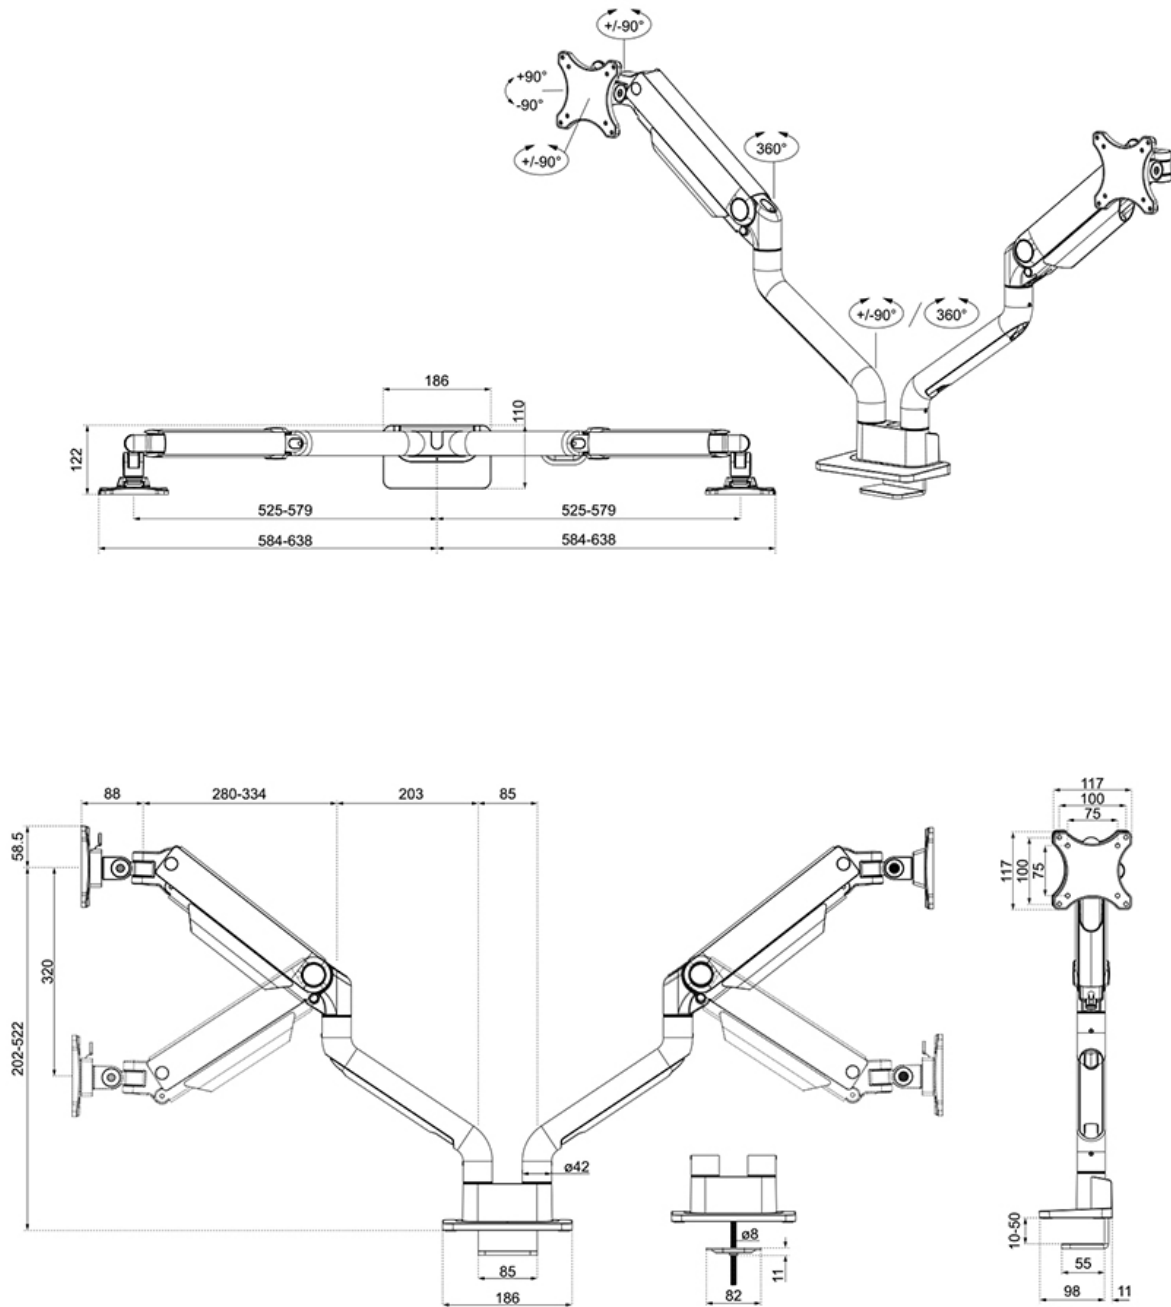

DS70S-950WH2

NEOMOUNTS MONITOR-TISCHHALTERUNG

Neomounts