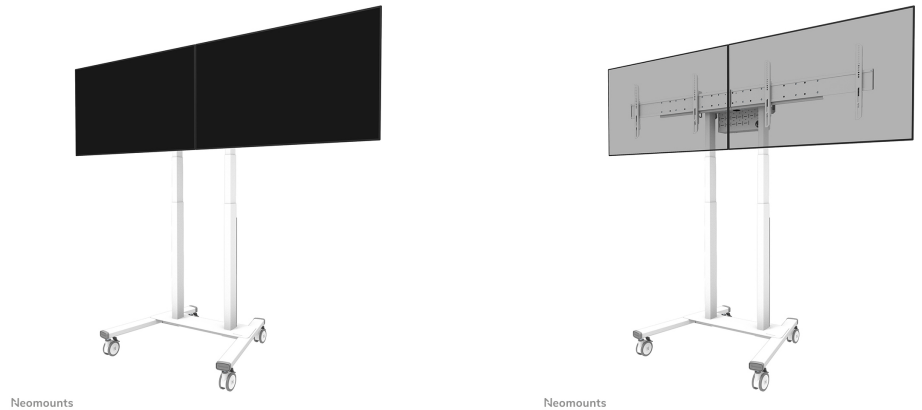

ADM-875WH2

TECHNISCHE DATEN

ALLGEMEIN

Min. Bildschirmgröße*	42 inch
Max. Bildschirmgröße*	65 inch
Max. Gewicht	50 kg (pro Bildschirm)
Bildschirme	2
VESA-Minimum	100x100
VESA-Maximum	800x400

FUNKTIONALITÄT

Höhenverstellung	1 cm
Abschließbar	Abschließbar - Schloss nicht im Lieferumfang enthalten
Höhe	65 cm
Breite	213 cm
Tiefe	5,9 cm
Anpassungstyp	Feinjustierung

INFORMATIONEN

Farbe	Weiß
Hauptmaterial	Stahl
Garantie	5 Jahre
EAN code	8717371440725

NEOMOUNTS DOPPELBILDSCHIRM-ADAPTER

Neomounts ADM-875WH2 Doppelbildschirm-Adapter für FL55-875WH1 und WL55-875WH1 - Weiß

Der Neomounts ADM-875WH2 ist ein optionaler Adapter für zwei Bildschirme für den mobilen Rollwagen FL55-875WH1 und die Wandhalterung WL55-875WH1. Der Adapter ermöglicht die Installation von 2 Bildschirmen von 42" bis 65" mit einem maximalen Gewicht von 50 kg pro Bildschirm. Die höhenverstellbaren Halterungen sorgen für eine perfekte Ausrichtung der Bildschirme. Diese Halterungen können mit einem Vorhängeschloss (nicht im Lieferumfang enthalten) gesichert werden. Es ist auch möglich, ein XXL-Display bis zu VESA 2000x600 mm und max. 100 kg zu installieren.