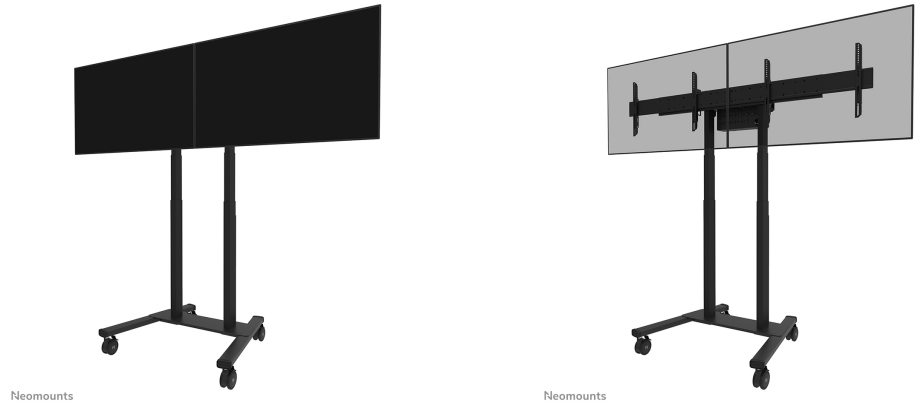

#### FUNKTIONALITÄT

Höhenverstellung	1 cm
Abschließbar	Abschließbar - Schloss nicht im Lieferumfang enthalten
Höhe	65 cm
Breite	213 cm
Tiefe	5,9 cm
Anpassungstyp	Feinjustierung

### Neomounts ADM-875BL2 Doppelbildschirm-Adapter für FL55-875BL1 und WL55-875BL1 - Schwarz

Der Neomounts ADM-875BL2 ist ein optionaler Adapter für zwei Bildschirme für den mobilen Rollwagen FL55-875BL1 und die Wandhalterung WL55-875BL1. Der Adapter ermöglicht die Installation von 2 Bildschirmen von 42" bis 65" mit einem maximalen Gewicht von 50 kg pro Bildschirm. Die höhenverstellbaren Halterungen sorgen für eine perfekte Ausrichtung der Bildschirme. Diese Halterungen können mit einem Vorhängeschloss (nicht im Lieferumfang enthalten) gesichert werden. Es ist auch möglich, ein XXL-Display bis zu VESA 2000x600 mm und max. 100 kg zu installieren.