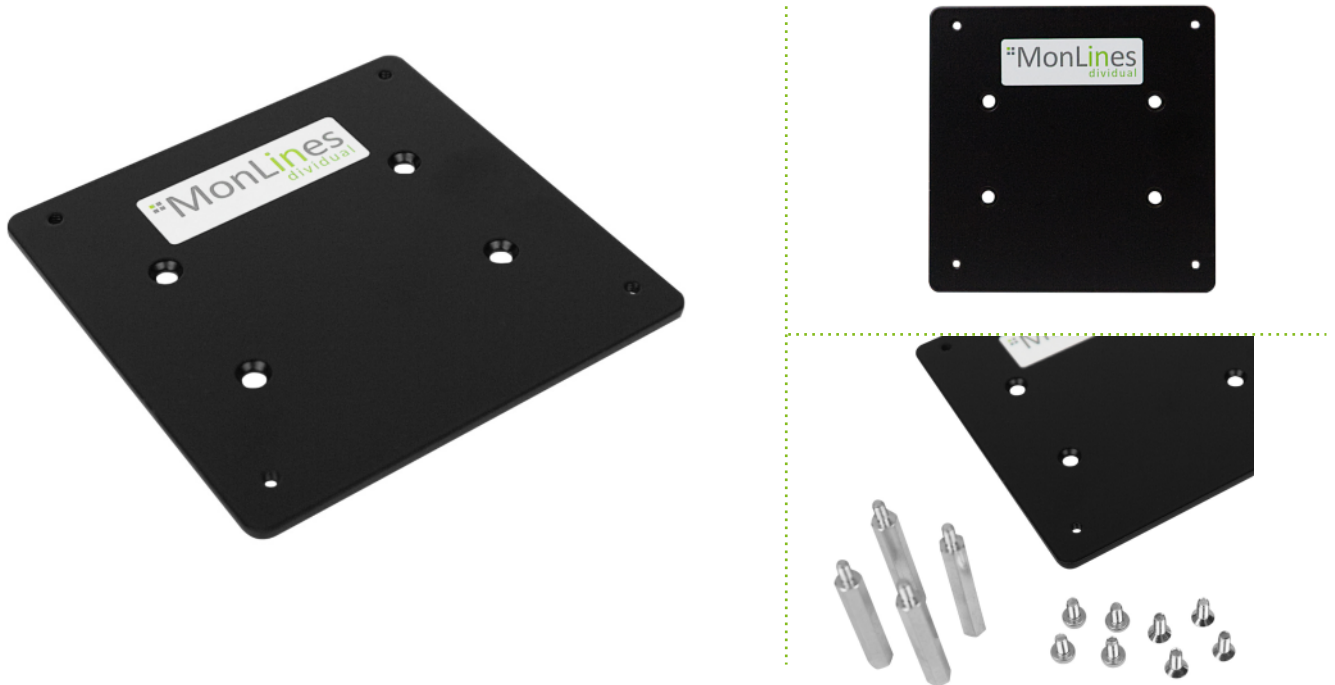

## MonLines V067 VESA Adapter für Samsung C43J890DKU

### Beschreibung

Der MonLines VESA Adapter V067 setzt den Samsung C43J890DKU Curved Gaming Monitor perfekt in Szene. Die VESA Adapterplatte ermöglicht die Kombination des 43 Zoll Curved Monitor mit einer Monitorhalterung, die über den VESA Standard 100x100 mm verfügt. Die VESA-Platte wird auf die Rückseite des Samsung Monitors angebracht, sodass eine VESA Aufnahme von 100x100 mm entsteht. So ist der 43 Zoll Gaming Monitor kompatibel mit jeder 100x100 mm VESA-fähigen Monitorhalterung.

Der speziell für den Samsung VESA C43J890DKU gefertigte MonLines VESA Adapter wird anhand von 4 Schrauben an dem Monitor geschraubt und ermöglicht die Montage an VESA-fähige Bildschirm Halterungen. Ob Monitor Wandhalterung, Monitor Säulenbefestigung oder Display Tischhalterung, den Kombinationsmöglichkeiten sind keine Grenzen gesetzt.

### Technische Details

Befestigung:	Schraubmontage
Installationsmaterial:	Inklusive 4 Schrauben + 4 Abstandhalter
VESA Standard:	100x100 mm
Material:	Stahl mit hochwertiger Pulverbeschichtung
Geeignet für:	Samsung C43J890DKU
Farbe:	Schwarz