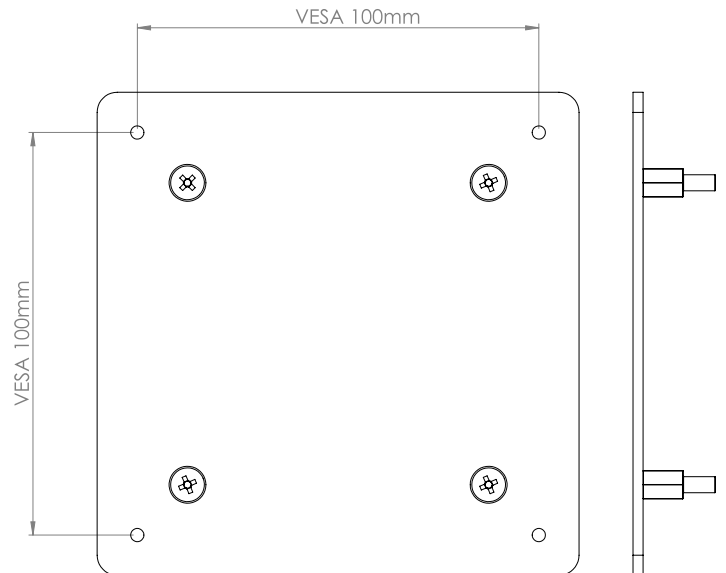

## MonLines V061 VESA Adapter für Samsung C27RG50FQU, 27 Zoll

### Beschreibung

Der MonLines VESA Adapter V061 setzt den Samsung C27RG50FQU Curved Monitor perfekt in Szene. Die VESA Adapterplatte ermöglicht die Erweiterung der VESA Aufnahme von 75x75 auf 100x100 mm für den Samsung C27RG50FQU Monitor. Die Adapterplatte wird auf die Rückseite des Samsung Monitors angebracht werden, sodass eine VESA Aufnahme von 100x100 mm entsteht. So ist der Curved Monitor mit 27 Zoll kompatibel mit jeder 100x100 mm VESA-fähigen Monitorhalterung.

Der speziell für den Samsung VESA C27RG50FQU gefertigte MonLines VESA Adapter wird anhand von 4 Schrauben an dem Monitor geschraubt und ermöglicht die Montage an VESA-fähigen Bildschirm Halterungen. Ob Monitor Wandhalterung, Monitor Säulenbefestigung, Monitorstandfuß oder Deckenhalterung, den Kombinationsmöglichkeiten sind keine Grenzen gesetzt.

### Technische Details

Befestigung:	Schraubmontage
VESA Standard:	75x75, 100x100 mm
Material:	Stahl mit hochwertiger Pulverbeschichtung
Geeignet für:	Samsung C27RG50FQU 27 Zoll
Farbe:	Schwarz