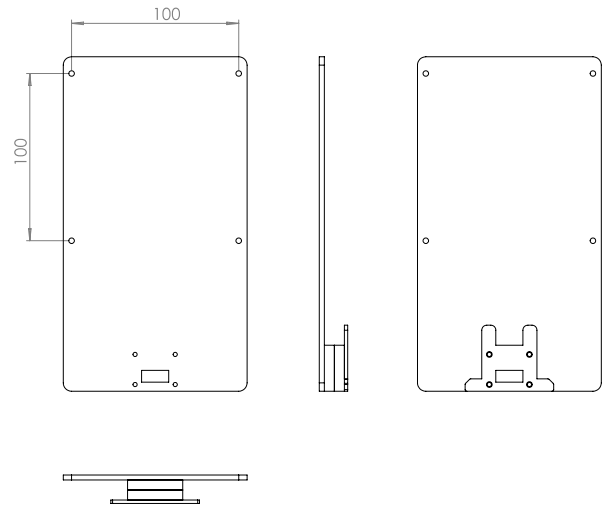

MonLines V018

VESA Adapter für ViewSonic Monitore VX SMHD

Beschreibung

Mit der MonLines V018 Adapterplatte machen Sie Ihren Viewsonic Fernseher VX2276-SMHD, VX2376-SMHD oder VX2776-SMHD im Handumdrehen VESA-fähig. Obwohl diese Monitore nicht mit Montagelöchern hergestellt wurden, ermöglicht Ihnen unsere MonLines VESA Halterung, diverse Viewsonic Monitore trotzdem mit einer beliebigen 100x100mm VESA-fähigen Wand-, Tisch- oder Deckenhalterung zu kombinieren!

Geeignet für folgende ViewSonic Monitore: Viewsonic VX2276-SMHD, Viewsonic VX2376-SMHD und Viewsonic VX2776-SMHD.

Technische Details

Befestigung:	VESA Adapter
VESA Standard:	100x100 mm
Geeignet für:	Viewsonic VX2276-SMHD Viewsonic VX2376-SMHD Viewsonic VX2776-SMHD
Farbe:	Schwarz