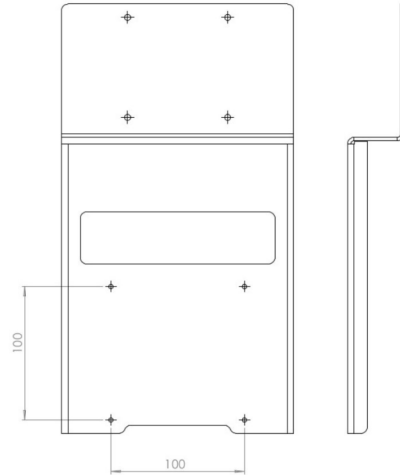

MonLines

V014 VESA Adapter für Samsung U28E590D, U28E510

Beschreibung

Mit dem MonLines V014 VESA Adapter für Samsung U28E590D, U28E510 Bildschirme kann die VESA Aufnahme des Monitors von 75x75 mm auf 100x100 mm erweitert werden. Durch die veränderte Installationsposition lässt sich der Samsung Monitor stabiler an eine entsprechende Halterung montieren.

Die MonLines Adapterplatte wird ganz einfach mit den mitgelieferten Schrauben an der Rückseite des Monitors angebracht.

Technische Details

Befestigung:	VESA Adapter
Geeignet für:	Samsung U28E590D, U28E510 Monitore
Material:	Massiver Stahl mit hochwertiger Pulverbeschichtung
VESA Halterung:	Von 75x75 mm auf 100x100 mm
Lieferumfang:	VESA Adapter + 4 Schrauben M4x6 LKZ