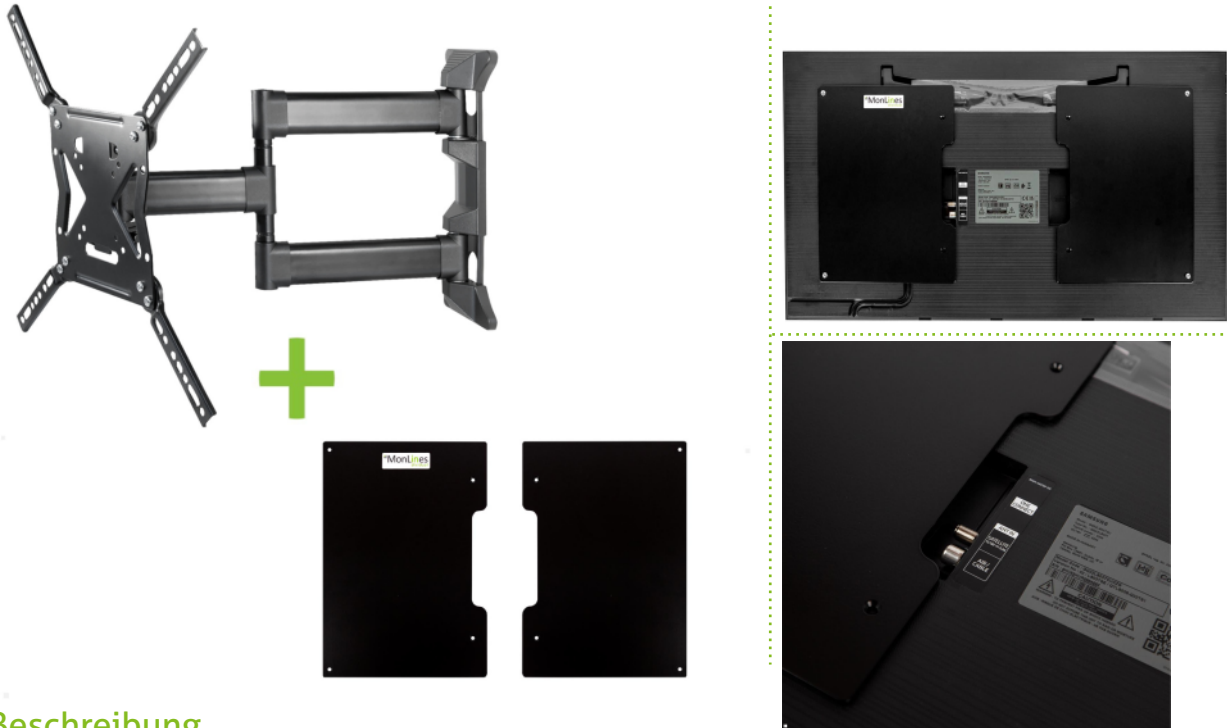

MonLines MWH032B TV Wandhalterung mit VESA für Samsung Frame 32

Beschreibung

Durch die Kombination mit dem MonLines VESA Adapter V071 für den Samsung Frame 32 Zoll wird die schwenkbare TV Wandhalterung zu einer perfekten Lösung, um den eleganten Samsung Frame nahtlos ins Wohnambiente zu integrieren. Der spezifische VESA Adapter bietet eine optimale Unterstützung für den Frame 32, sodass er nicht nur starr an der Wand hängt, sondern auch neigbar und schwenkbar ist. Die vielseitigen Einstellungsmöglichkeiten des Wandhalters ermöglichen es, das hochwertige Bild aus jedem Blickwinkel zu genießen. Dank des integrierten Kabelmanagements bleibt nicht nur das Bild im Fokus, sondern auch der Wohnbereich frei von lästigem Kabelsalat. Mit einem Abstand zur Wand von 52 - 500 mm und einer Tragkraft von 50 kg bietet die TV Halterung für die Wand maximale Flexibilität und Sicherheit. Die Montage gestaltet sich dank des einfachen Handlings mühelos, sodass der Fernseher schnell und solide befestigt ist. MonLines – For your individual & functional needs.

Technische Details

Geeignet für:	Samsung Frame 32
Bildschirmgrößen:	32 Zoll
VESA Standard:	200x200mm
Tragkraft:	50 kg
Wandabstand:	52 - 500 mm
Neigbar:	-10 / +3°
Schwenkbar:	180°
Farbe:	Schwarz