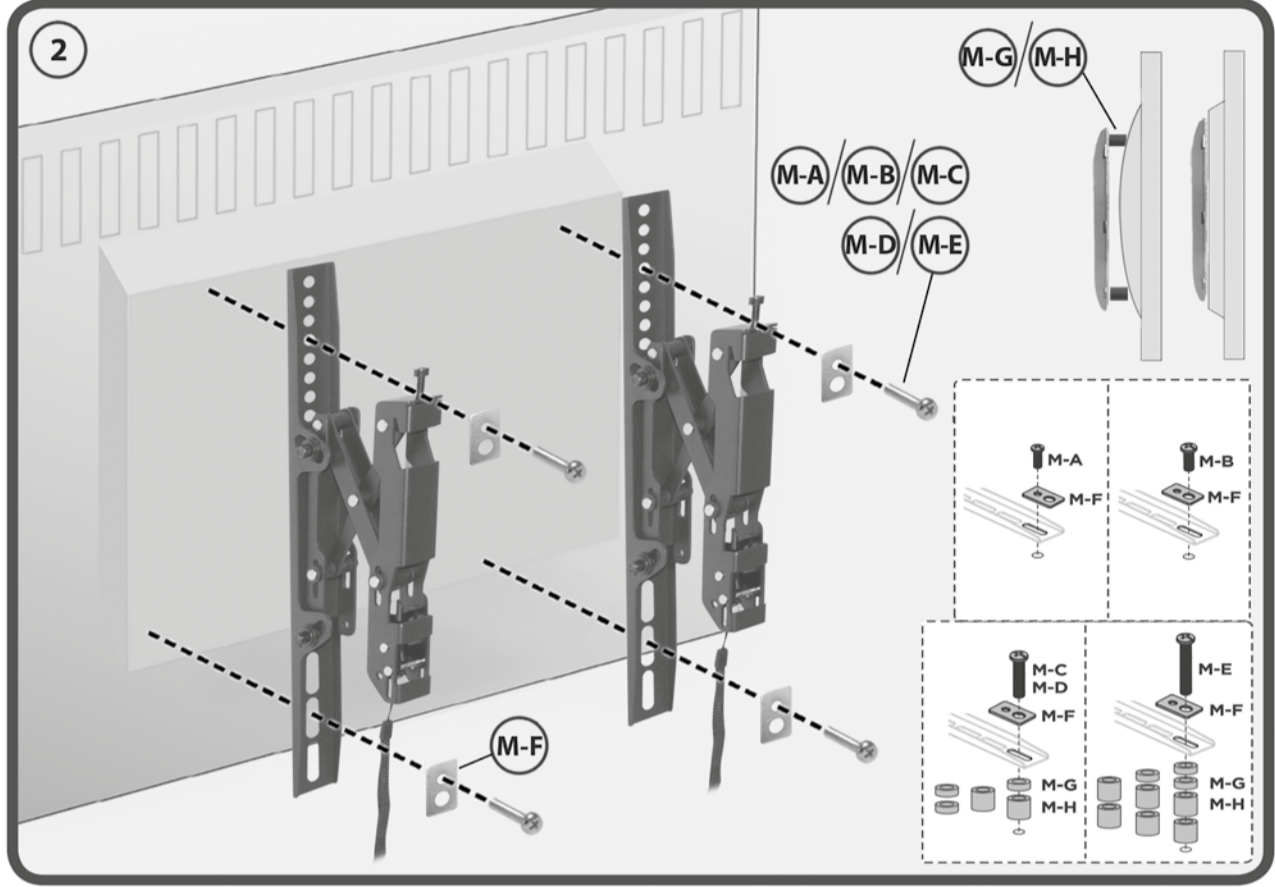

MWH029B

Wandhalter für Flachbildschirme

Bracket for flat screens

M5x14 (x4)	M8x30 (x4)	(x8)	(x6)
M6x14 (x4)	M8x50 (x4)	(x8)	(x6)
M6x30 (x4)	(x4)	(x1)	(x6)
		5mm(x1)	

Montageanleitung
 Assembly Instructions
 Instruccões de montagem
 Návod pro montáž
 Instrucciones de montaje
 Οδηγία συναρμολόγησης
 Montagehandledning
 Montöversikt
 Montážná skúsenosť
 Montážna instrukcija
 Paigaldusjuhise
 Montážas instrukcija
 Istruzioni d'uso

MWH029B

MontLines
 individual
 Wandhalter für Flachbildschirme
 Bracket for Flat Screens