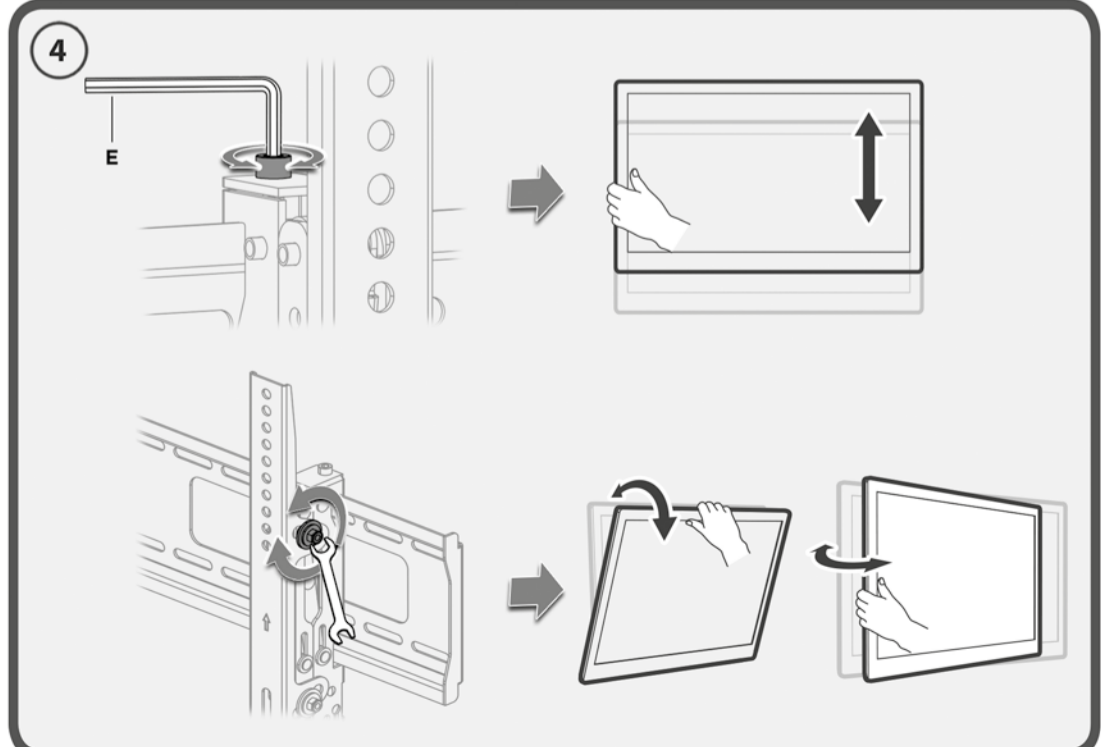

MWH029B

Wandhalter für Flachbildschirme

Bracket for flat screens

M5x14 (x4)	M8x30 (x4)	(x8)	(x6)
M6x14 (x4)	M8x50 (x4)	(x8)	(x6)
M6x30 (x4)	(x4)	(x1)	(x6)
		5mm(x1)	

Montageanleitung
 Assembly Instructions
 Instruccões de montagem
 Návod pro montáž
 Instrucciones de montaje
 Οδηγία συναρμολόγησης
 Montagehandledning
 Montöversikt
 Montážná skúsenosť
 Montážna instrukcija
 Paigaldusjuhise
 Montážas instrukcija
 Istruzioni d'uso

MWH029B

MontLines
 individual
 Wandhalter für Flachbildschirme
 Bracket for Flat Screens