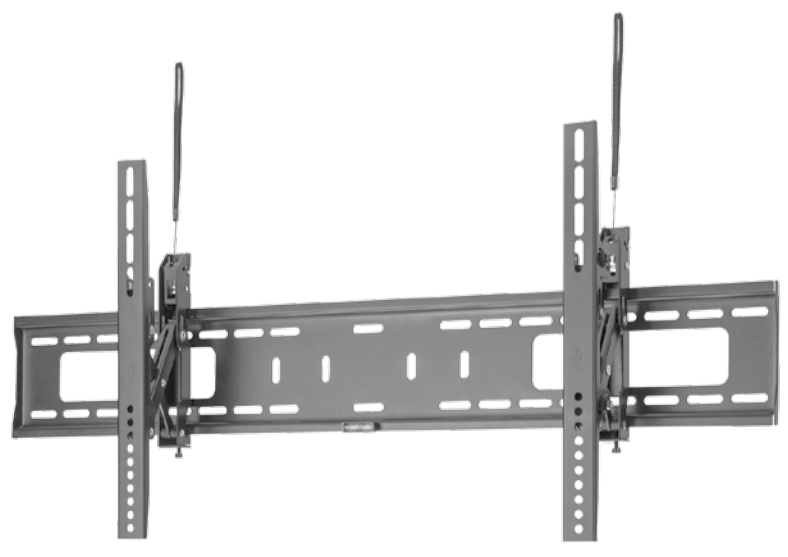

MWH029B

Wandhalter für Flachbildschirme

Bracket for flat screens

M5x14 (x4)	M8x30 (x4)	(x8)	(x6)
M6x14 (x4)	M8x50 (x4)	(x8)	(x6)
M6x30 (x4)	(x4)	(x1)	(x6)
		5mm(x1)	

Montageanleitung
 Assembly Instructions
 Instruccões de montagem
 Návod pro montáž
 Instrucciones de montaje
 Οδηγία συναρμολόγησης
 Montagehandledning
 Montöversikt
 Montážná skúsenosť
 Montážna instrukcija
 Paigaldusjuhise
 Montážas instrukcija
 Istruzioni d'uso

MWH029B

MontLines
 individual
 Wandhalter für Flachbildschirme
 Bracket for Flat Screens