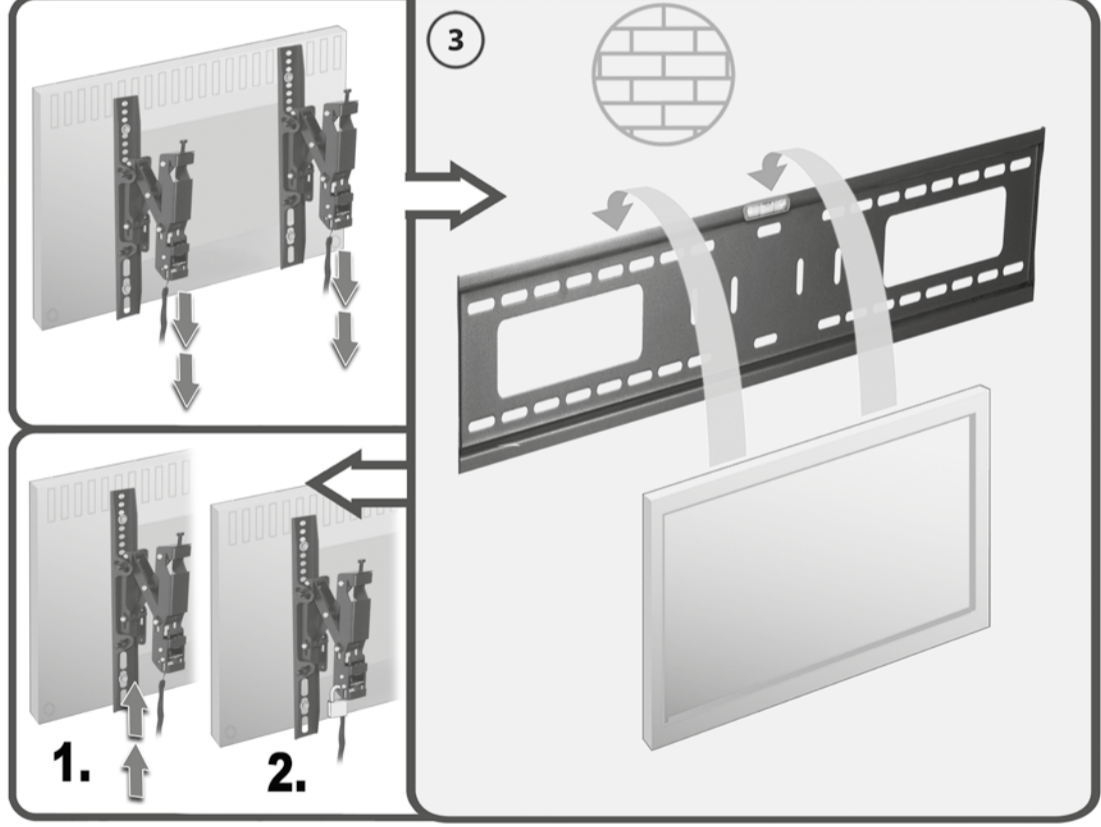

MWH029B

Wandhalter für Flachbildschirme

Bracket for flat screens

M5x14 (x4)	M8x30 (x4)	(x8)	(x6)
M6x14 (x4)	M8x50 (x4)	(x8)	(x6)
M6x30 (x4)	(x4)	(x1)	(x6)
		5mm(x1)	

Montageanleitung
 Assembly Instructions
 Instruccões de montagem
 Návod pro montáž
 Instrucciones de montaje
 Οδηγία συναρμολόγησης
 Montagehandledning
 Montöversikt
 Montážná skúsenosť
 Montážna instrukcija
 Paigaldusjuhise
 Montážas instrukcija
 Istruzioni d'uso

MWH029B

MontLines
 individual
 Wandhalter für Flachbildschirme
 Bracket for Flat Screens