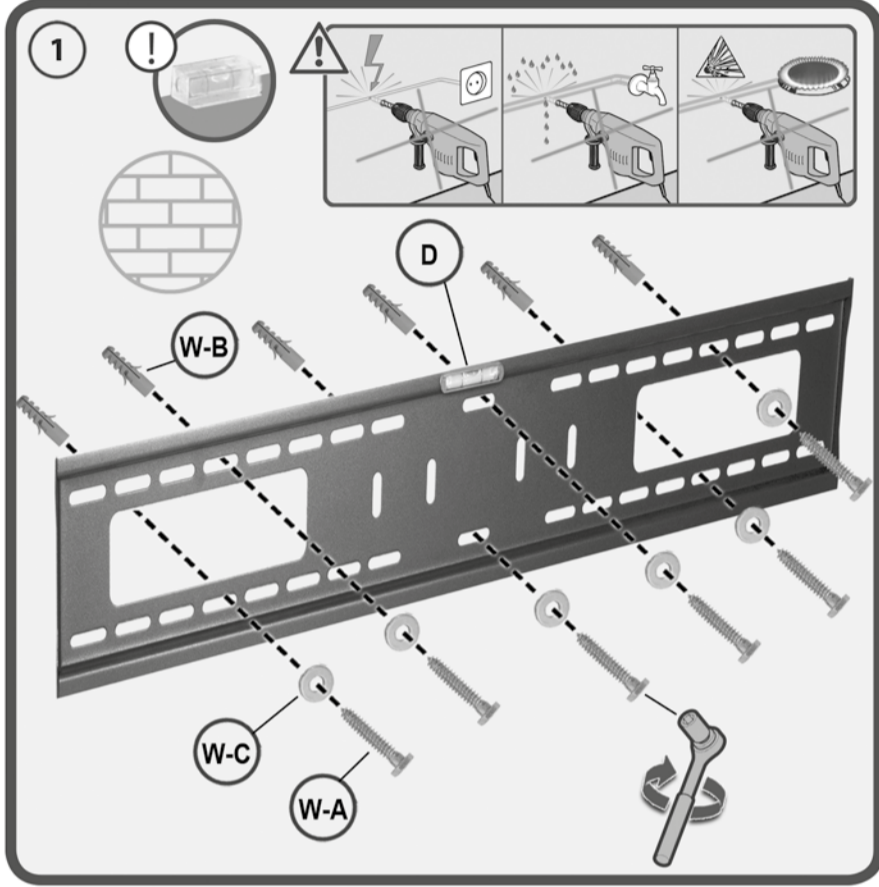

MWH029B

Wandhalter für Flachbildschirme

Bracket for flat screens

M5x14 (x4)	M8x30 (x4)	(x8)	(x6)
M6x14 (x4)	M8x50 (x4)	(x8)	(x6)
M6x30 (x4)	(x4)	(x1)	(x6)
		5mm(x1)	

Montageanleitung
 Assembly Instructions
 Instruccões de montagem
 Návod pro montáž
 Instrucciones de montaje
 Οδηγία συναρμολόγησης
 Montagehandledning
 Montöversikt
 Montážná skúsenosť
 Montážna instrukcija
 Paigaldusjuhise
 Montážas instrukcija
 Istruzioni d'uso

MWH029B

MontLines
 individual
 Wandhalter für Flachbildschirme
 Bracket for Flat Screens