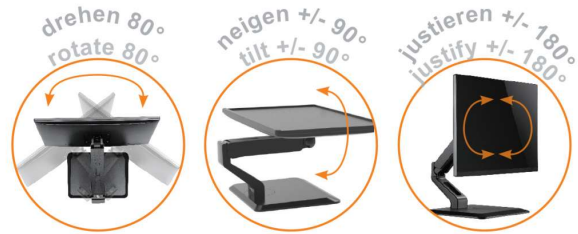

Vollbeweglicher Tischständer für Flachbildschirme

43 - 81 cm

2 - 10 kg

+/- 90°

80°

+/- 180°

schwarz

Artikel-Nr.: **MTS900B**

Beschreibung: für Flachbildschirme 17" - 32" (43 - 81 cm), Belastung 2 - 10 kg, mit Gasdruckfeder, schwarz

EAN: 4260730620374

Produktinformationen "Vollbeweglicher Tischständer für Flachbildschirme"

Bleiben Sie immer schön FLEXIBEL.

Der MTS900B ist ein freistehender Tischhalter der sich in viele verschiedene Positionen verändern lässt, für ein optimales Ausrichten des Bildschirms.

Die besondere Konstruktion ermöglicht eine stufenlose Höheneinstellung und flüssige Bewegungen für Ihren persönlichen Betrachtungswinkel.

Neigung: + / - 90°,

seitlich drehbar: 80°, drehbarer Sockel,

Bildschirm horizontal anpassbar: 180°,

VESA: 75 / 100,

mit Kabelmanagement,

inklusive Befestigungsmaterial und Montageanleitung,