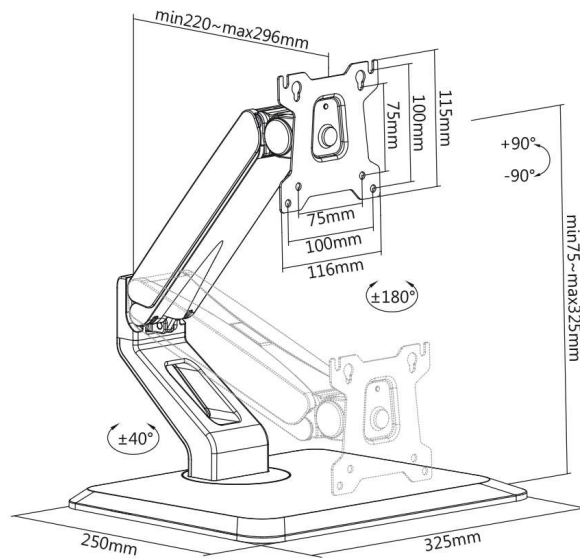

Vollbeweglicher Tischständer für Flachbildschirme

43 - 81 cm

2 - 10 kg

+/- 90°

80°

+/- 180°

schwarz

Artikel-Nr.: **MTS900B**

Beschreibung: für Flachbildschirme 17" - 32" (43 - 81 cm), Belastung 2 - 10 kg, mit Gasdruckfeder, schwarz

EAN: 4260730620374

Produktinformationen "Vollbeweglicher Tischständer für Flachbildschirme"

Bleiben Sie immer schön FLEXIBEL.

Damit Sie jederzeit qualitativ hochwertige Arbeit leisten können.

mit integrierter Gasdruckfeder für eine stufenlose vertikale Ausrichtung des Bildschirms (max. 250 mm),
bestens geeignet für Touchscreen Monitore,

Neigung: + / - 90°,

seitlich drehbar: 80°, drehbarer Sockel,

Bildschirm horizontal anpassbar: 180°,

VESA: 75 / 100,

mit Kabelmanagement,

inklusive Befestigungsmaterial und Montageanleitung,