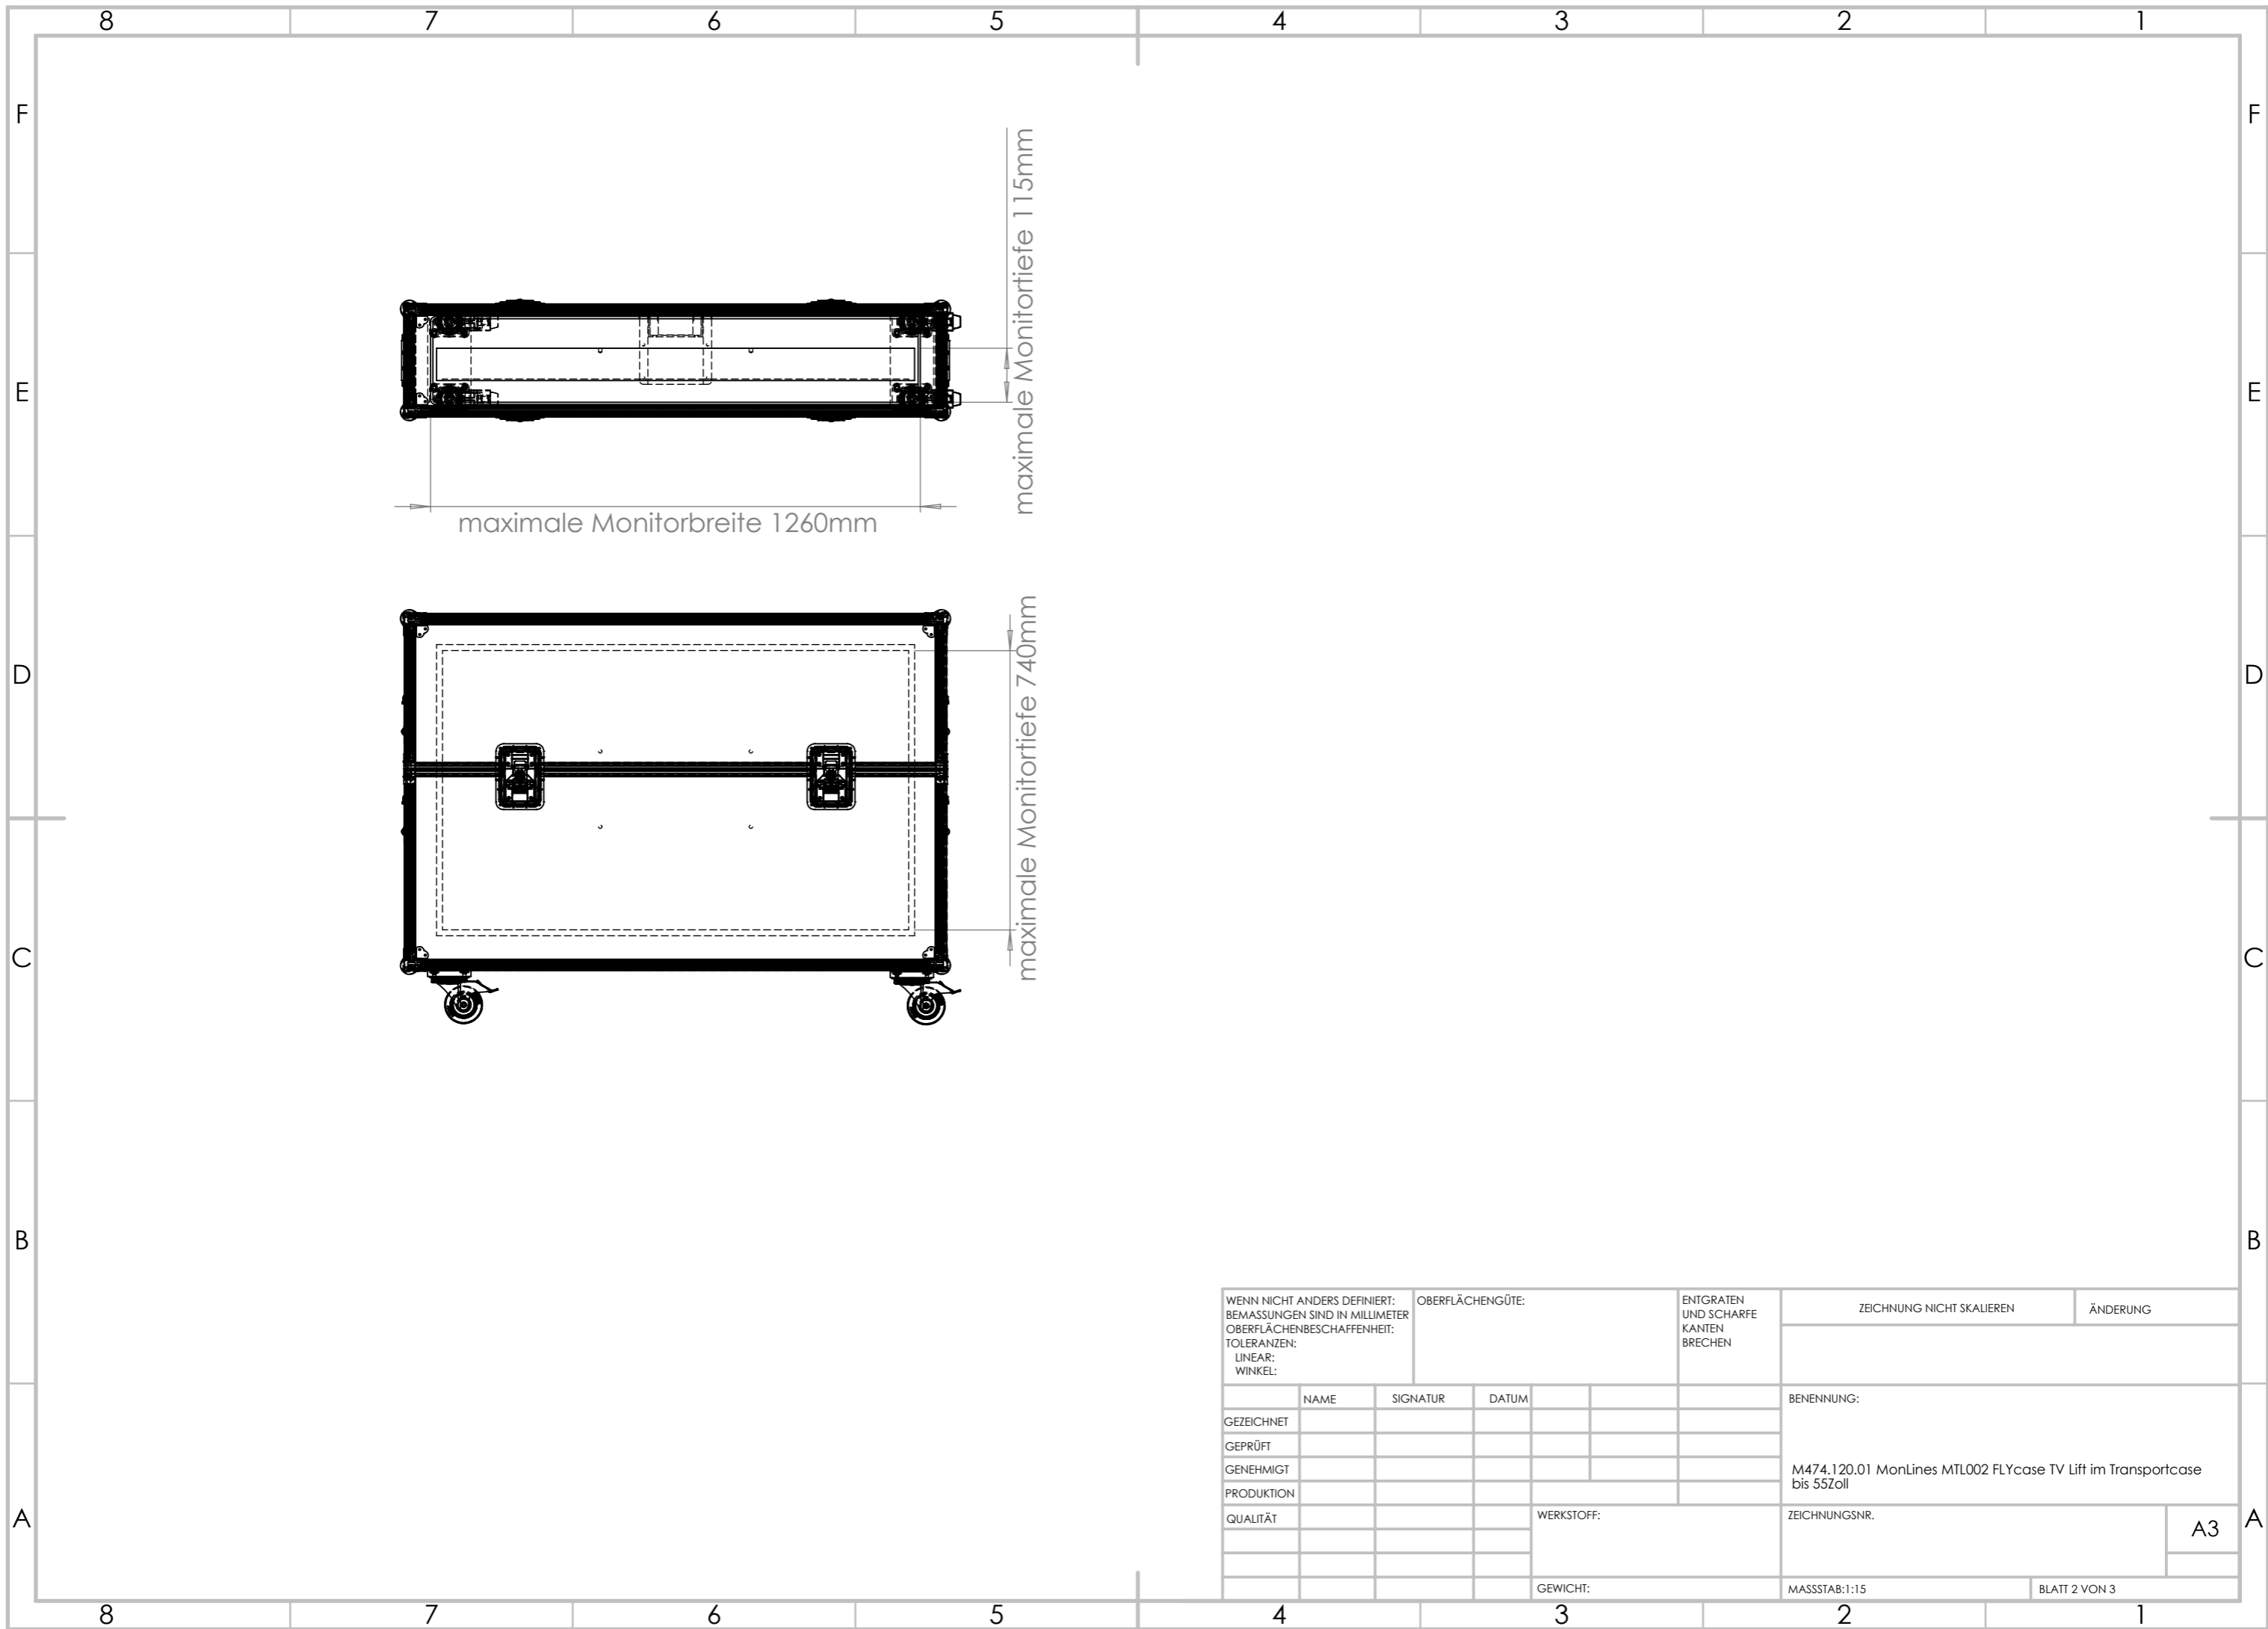

Kabelausschuss mit Kabeltrommel  
(rollt das Kabel automatisch wieder auf)

WENN NICHT ANDERS DEFINIERT: BEMASSUNGEN SIND IN MILLIMETER OBERFLÄCHENBESCHAFFENHEIT: TOLERANZEN: LINEAR: WINKEL:		OBERFLÄCHENGÜTE:		ENTGRATEN UND SCHARFE KANTEN BRECHEN		ZEICHNUNG NICHT SKALIEREN		ÄNDERUNG	
GEZEICHNET		NAME		SIGNATUR		DATUM		BENENNUNG:	
GEPRÜFT								M474.120.01 MonLines MTL002 FLYcase TV Lift im Transportcase bis 55Zoll	
GENEHMIGT								ZEICHNUNGSNR.	
PRODUKTION								A3	
QUALITÄT						WERKSTOFF:		MASSSTAB:1:14	
						GEWICHT:		BLATT 1 VON 3	

WENN NICHT ANDERS DEFINIERT: BEMASSUNGEN SIND IN MILLIMETER OBERFLÄCHENBESCHAFFENHEIT: TOLERANZEN: LINEAR: WINKEL:		OBERFLÄCHENGÜTE:		ENTGRATEN UND SCHARFE KANTEN BRECHEN		ZEICHNUNG NICHT SKALIEREN		ÄNDERUNG	
GEZEICHNET		NAME		SIGNATUR		DATUM		BENENNUNG:	
GEPRÜFT								M474.120.01 MonLines MTL002 FLYcase TV Lift im Transportcase bis 55Zoll	
GENEHMIGT								ZEICHNUNGSNR.	
PRODUKTION								A3	
QUALITÄT						WERKSTOFF:		MASSSTAB:1:15	
						GEWICHT:		BLATT 2 VON 3	