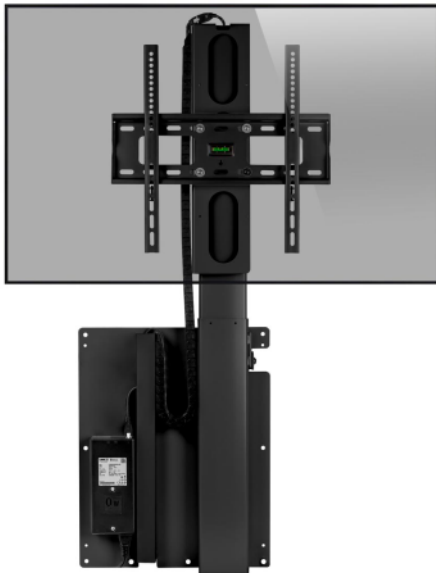

MonLines myTVLift elektrische TV Wandhalterung

Beschreibung

MonLines hat einen schlichten und stabilen Fernsehlift entwickelt. Mit einer hohen Tragkraft von max. 100 kg und zwei sehr stabilen Hub Säulen gilt dieser MonLines MLW als Klassiker unter den elektrischen Fernsehhalternungen. Der hochwertige TV Lift zeichnet sich besonders durch das sehr geringe Geräuschniveau und der besonders sanften und stufenlosen Höhenverstellung aus. Flexibel kann die elektrische Wandhalterung in Möbelstücke integriert oder einfach an der Wand montiert werden. Bei Bedarf kann der Fernseher aus oder hinter einem Möbelstück ein- und wieder ausgefahren werden. Die Bedienung des Fernsehliftes kann per Fernbedienung via Bluetooth erfolgen. Das elegante und schlichte Design ermöglicht es, den Lift problemlos im Wohnambiente zu integrieren.

Displays bis zu 90 Zoll können problemlos an der TV Wandhalterung befestigt werden. Beliebte Einsatzbereiche sind in Wohnzimmern, in Konferenzräumen und Meetingräumen, in Hotels oder auf Booten. Den Einsatzmöglichkeiten sind keine Grenzen gesetzt!

Technische Details

Bildschirmgröße:	55 bis 90 Zoll
VESA Standard:	200x200, 300x200, 300x300, 400x200, 400x300, 400x400, 600x200, 600x400, 800x400, 800x600 mm
Tragkraft:	Max. 100 kg
Höhenverstellbar:	Elektrisch und stufenlos
Lift Geschwindigkeit:	43mm/s
Im Lieferumfang:	Lift, Controlbox Steuereinheit, Bluetooth Adapter, Bedienelement, VESA Aufnahme
Elektrisch:	Ja