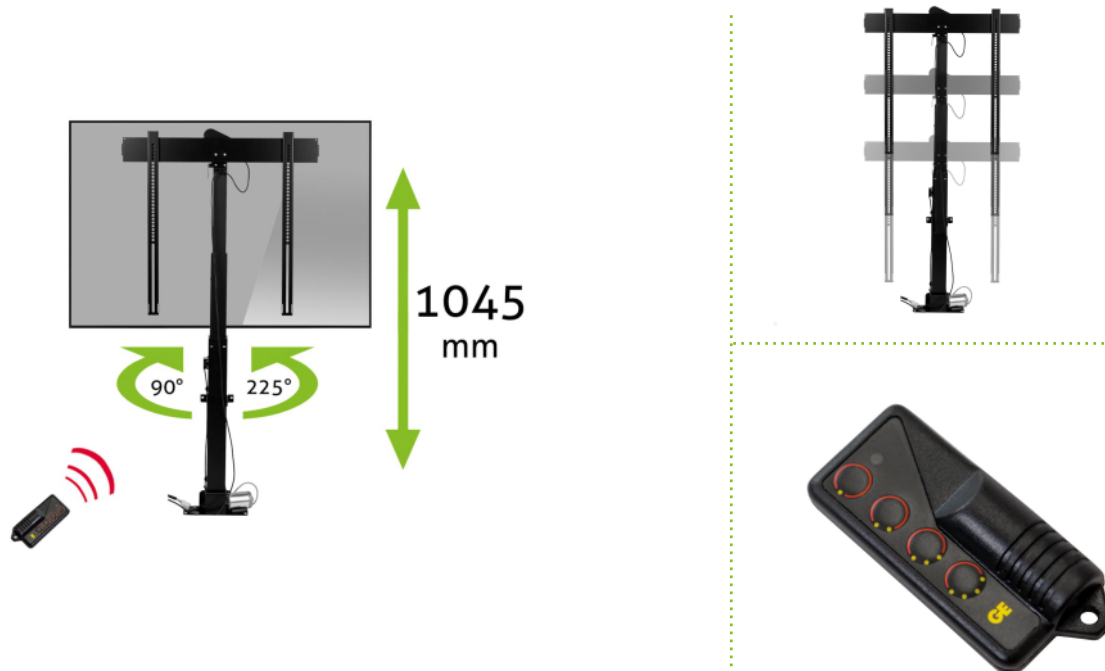

## MonLines myTVLift MLS012B elektrischer Einbau TV Lift

### Beschreibung

Der elektrische TV Einbaulift von MonLines ist für Fernseher mit einer Größe von 37" bis 75 Zoll sowie einem Maximalgewicht von 60 kg geeignet und lässt sich in einem Möbelstück versenken. Per Knopfdruck kann der Bildschirm auf eine Höhe von bis zu 201 cm ausgefahren werden. Im ausgefahrenen Zustand ist der motorisierte TV Lift außerdem um 225° nach rechts sowie 90° nach links schwenkbar. Favorisierte Positionen lassen sich einfach abspeichern.

Dank Antikollisionsfunktion ist das TV Gerät vor möglichen Schäden geschützt: Bei einem Hindernis im Weg stoppt der myTVLift automatisch die Bewegung. Das integrierte Kabelmanagement sorgt für eine aufgeräumte, ordentliche Kabelführung im Inneren des TV Lifts.

### Technische Details

Bildschirmgrößen:	37 - 75 Zoll
VEESA Standard:	100x100, 100x200, 200x100, 200x200, 200x300, 200x400, 300x200, 300x300, 400x200, 400x300, 400x400, 400x600, 500x400, 500x500, 600x200, 600x300, 600x400, 600x500, 600x600
Tragkraft:	60 kg
Hub:	1045 mm
Höhe:	967 - 2012 mm
Schwenkbereich:	225° rechts / 90° links
Elektrisch:	Ja, inkl. Fernbedienung
Einbautiefe:	112 mm