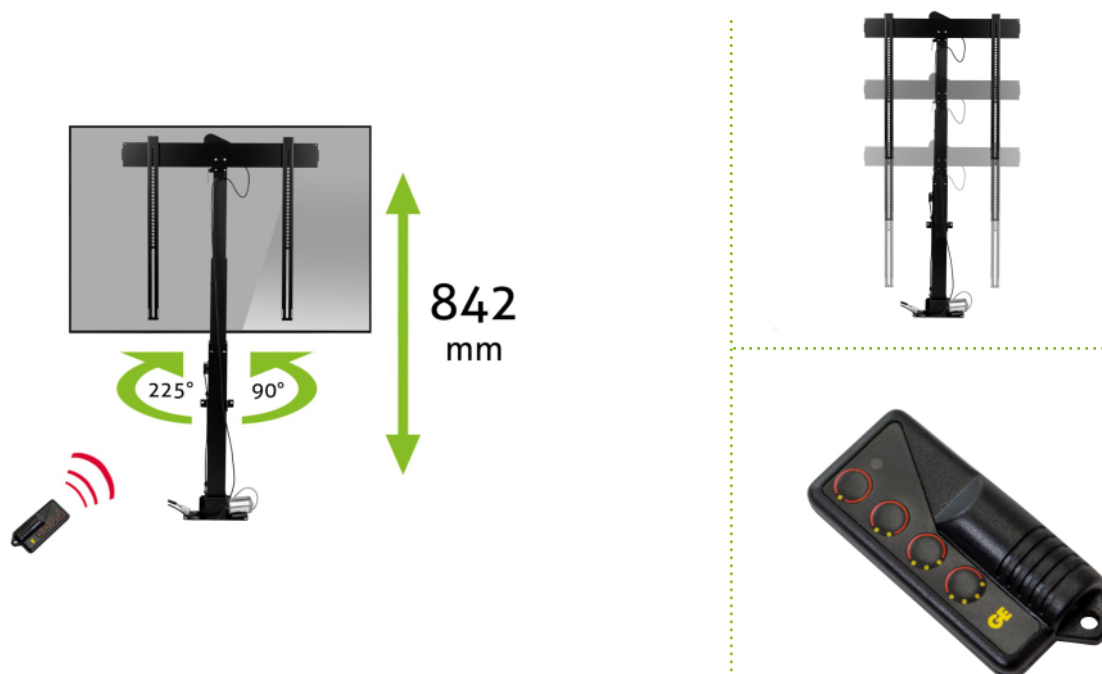

MonLines myTVLift MLS007BSV elektrischer Einbau TV Lift, drehbar 225° L / 90° R

Beschreibung

Der elektrische TV Einbaulift von MonLines ist für Fernseher mit einer Größe von 37" bis 65 Zoll sowie einem Maximalgewicht von 50 kg geeignet und lässt sich in einem Möbelstück versenken. Per Knopfdruck kann der Bildschirm auf eine Höhe von bis zu 166 cm ausgefahren werden. Im ausgefahrenen Zustand ist der motorisierte TV Lift außerdem um 225° nach links sowie 90° nach rechts schwenkbar. Favorisierte Positionen lassen sich einfach abspeichern.

Dank Antikollisionsfunktion ist das TV Gerät vor möglichen Schäden geschützt: Bei einem Hindernis im Weg stoppt der myTVLift automatisch die Bewegung. Das integrierte Kabelmanagement sorgt für eine aufgeräumte, ordentliche Kabelführung im Inneren des TV Lifts.

Technische Details

Bildschirmgrößen:	37", 38", 40", 42", 43", 46", 47", 48", 49", 50", 52", 55", 58", 60", 63", 65 Zoll
VEESA Standard:	100x100, 100x200, 200x100, 200x200, 200x300, 200x400, 300x200, 300x300, 400x200, 400x300, 400x400, 400x600, 500x400, 500x500, 600x200, 600x300, 600x400, 600x500, 600x600
Tragkraft:	50 kg
Hub:	842 mm
Höhe:	823 - 1665 mm
Schwenkbereich:	225° links / 90° rechts
Elektrisch:	Ja, inkl. Fernbedienung
Einbautiefe:	112 mm