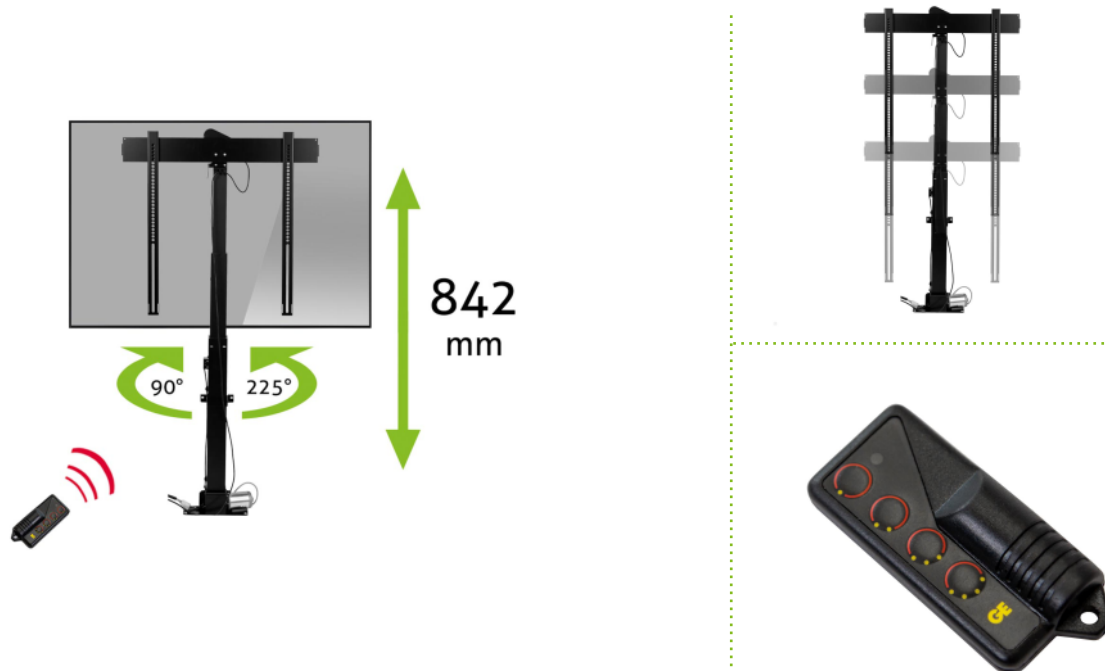

## MonLines myTVLift MLS007B elektrischer Einbau TV Lift

### Beschreibung

Der elektrische TV Einbaulift von MonLines ist für Fernseher mit einer Größe von 37" bis 65 Zoll sowie einem Maximalgewicht von 50 kg geeignet und lässt sich in einem Möbelstück versenken. Per Knopfdruck kann der Bildschirm auf eine Höhe von bis zu 166 cm ausgefahren werden. Im ausgefahrenen Zustand ist der motorisierte TV Lift außerdem um 225° nach rechts sowie 90° nach links schwenkbar. Favorisierte Positionen lassen sich einfach abspeichern.

Dank Antikollisionsfunktion ist das TV Gerät vor möglichen Schäden geschützt: Bei einem Hindernis im Weg stoppt der myTVLift automatisch die Bewegung. Das integrierte Kabelmanagement sorgt für eine aufgeräumte, ordentliche Kabelführung im Inneren des TV Lifts.

### Technische Details

Bildschirmgrößen:	37", 38", 40", 42", 43", 46", 47", 48", 49", 50", 52", 55", 58", 60", 63", 65 Zoll
VEESA Standard:	100x100, 100x200, 200x100, 200x200, 200x300, 200x400, 300x200, 300x300, 400x200, 400x300, 400x400, 400x600, 500x400, 500x500, 600x200, 600x300, 600x400, 600x500, 600x600
Tragkraft:	50 kg
Hub:	842 mm
Höhe:	823 - 1665 mm
Schwenkbereich:	225° rechts / 90° links
Elektrisch:	Ja, inkl. Fernbedienung
Einbautiefe:	112 mm