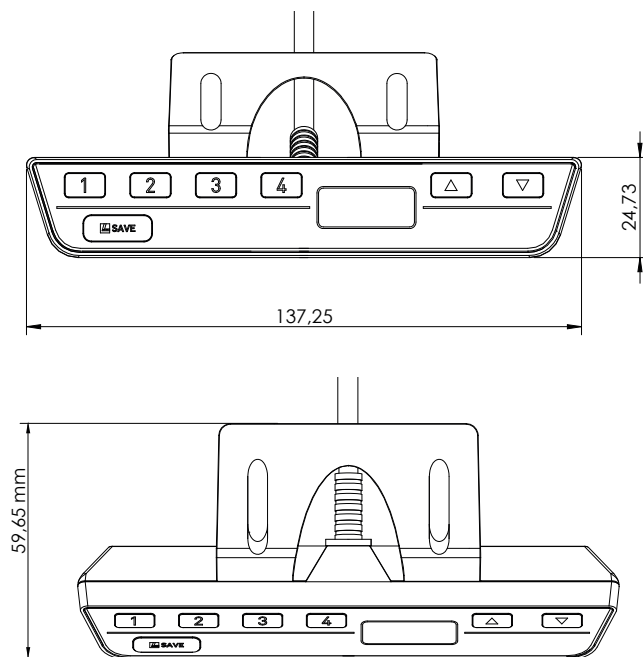

TECHNISCHE DATEN

Nennversorgungsspannung	28,5 V DC
Nennstromaufnahme (Durchschnitt)	30 mA
Nennstromaufnahme (Standby)	< 0,3 mA
Kabellänge	1 800 mm / 70,866 " (± 50 mm / 1,967 ")
Maße (L × B × H)	59,65 mm × 137,25 mm × 24,73 mm / 2,384 " × 5,404 " × 0,974 "
Gewicht	78,9 g
Umweltbedingungen im Betrieb	+5 °C bis +40 °C bei max. 68% relativer Luftfeuchtigkeit (nicht-kondensierend), bis zu einer Höhe von 2 000 m
Umweltbedingungen bei Transport und Lagerung	-25 °C bis +40 °C bei max. 68% relativer Luftfeuchtigkeit (nicht-kondensierend). +40 °C bis +60 °C bei max. 32% relativer Luftfeuchtigkeit (nicht-kondensierend). Temperaturen über +40°C nur für die Dauer von max. 10 h. Vor der Montage muss das Produkt auf die zulässigen Betriebsbedingungen akklimatisiert werden. Kontaktieren Sie LOGICDATA für genaue Spezifikationen.
Kompatibilität	Teil des DYNAMIC MOTION Systems
Schutzart (IEC 60529)	IP 20
Normen und Richtlinien	EMV Richtlinie 2014/30/EU RoHS Richtlinie 2011/65/EU Dodd-Frank Act (1502)
Bestellcode	DMUI-HSU-C-FL-y-z

Reserviert, Standard ist leer.
Kundennummer (bis zu 3 Stellen, Standard ist "LD")