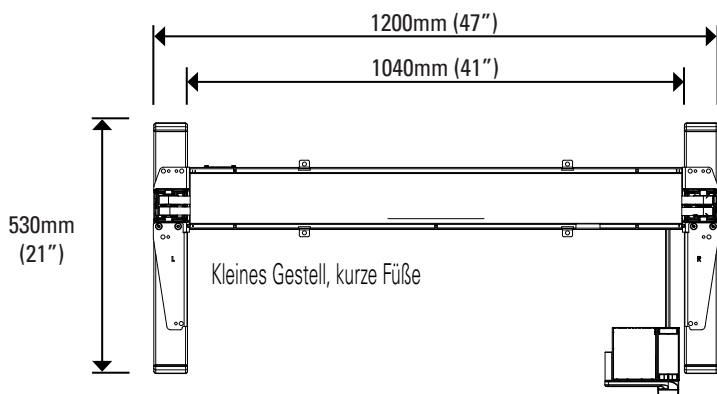

Technische Daten

- Einzigartige Höhenverstellbarkeit von 500mm (20") 680mm (27") bis 1200mm (47") zwischen Boden und Tischplatte
- Unsere firmeneigene Federsteuertechnologie kann bei konstanter Spannung bis zu 60kg (130 lbs.) Gewicht auf der Arbeitsfläche (einschließlich Tischplatte) ausgleichen
- Für Tischplatten mit Maßen von 1200mm (47") bis 1800mm (72") (Breite) und 600mm (24") bis 800mm (30") (Tiefe) geeignet, ebenso für Tischplatten der meisten anderen Hersteller
- Entspricht BIFMA und FIRA Vorgaben für Last, Kapazität und Stabilität
- Hergestellt aus recycelbarem Stahl und Aluminium
- Mit 5-Jahres Garantie

Technische Angaben

- Beeindruckend: für ein ergonomisches Arbeiten mühelos um 50cm (20"), von 70 bis 120 cm (27" – 47") höhenverstellbar
- Neuartige regulierbare Gegengewichtsmechanik unterstützt Gewicht der Arbeitsfläche von bis zu 60kg (130 lbs.)
- Solide Bauweise erfüllt die BIFMA Normen zur Belastbarkeit
- Besteht vorwiegend aus Stahl und Aluminium
- Fünf Jahre Gewährleistung

KONFIGURATIONSANGABEN

CODE Beschreibung

- FT - Float mit Tischplatte
- W - Weiß
- R - Abnehmbar
- 6 - Für 1500 - 1800 mm breite Tischplatten
- 2 - Für 600mm tiefe Tischplatten
- 6016 - 600mm x 1600mm große Laminat-Tischplatte
- WH - Weiß
- F - Flache rechtwinklige Kanten