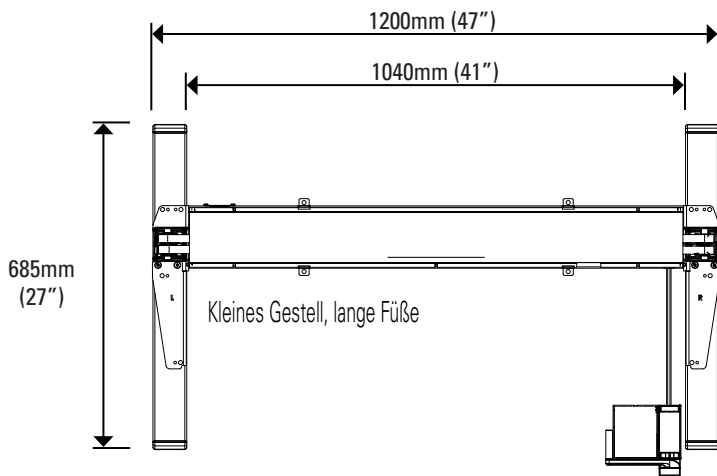

Technische Daten

- Einzigartige Höhenverstellbarkeit von 500mm (20") 680mm (27") bis 1200mm (47") zwischen Boden und Tischplatte
- Unsere firmeneigene Federsteuertechnologie kann bei konstanter Spannung bis zu 60kg (130 lbs.) Gewicht auf der Arbeitsfläche (einschließlich Tischplatte) ausgleichen
- Für Tischplatten mit Maßen von 1200mm (47") bis 1800mm (72") (Breite) und 600mm (24") bis 800mm (30") (Tiefe) geeignet, ebenso für Tischplatten der meisten anderen Hersteller
- Entspricht BIFMA und FIRA Vorgaben für Last, Kapazität und Stabilität
- Hergestellt aus recycelbarem Stahl und Aluminium
- Mit 5-Jahres Garantie

Technische Angaben

- Beeindruckend: für ein ergonomisches Arbeiten mühelos um 50cm (20"), von 70 bis 120 cm (27" – 47") höhenverstellbar
- Neuartige regulierbare Gegengewichtsmechanik unterstützt Gewicht der Arbeitsfläche von bis zu 60kg (130 lbs.)
- Solide Bauweise erfüllt die BIFMA Normen zur Belastbarkeit
- Besteht vorwiegend aus Stahl und Aluminium
- Fünf Jahre Gewährleistung

KONFIGURATIONSANGABEN

CODE Beschreibung

- FT - Float mit Tischplatte
- W - Weiß
- R - Abnehmbar
- 6 - Für 1500 - 1800 mm breite Tischplatten
- 2 - Für 600mm tiefe Tischplatten
- 6016 - 600mm x 1600mm große Laminat-Tischplatte
- WH - Weiß
- F - Flache rechtwinklige Kanten