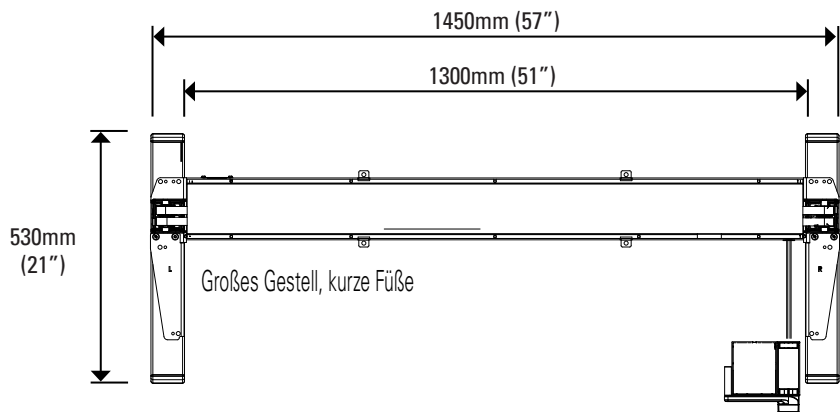

Technische Daten

- Einzigartige Höhenverstellbarkeit von 500mm (20") 680mm (27") bis 1200mm (47") zwischen Boden und Tischplatte
- Unsere firmeneigene Federsteuertechnologie kann bei konstanter Spannung bis zu 60kg (130 lbs.) Gewicht auf der Arbeitsfläche (einschließlich Tischplatte) ausgleichen
- Für Tischplatten mit Maßen von 1200mm (47") bis 1800mm (72") (Breite) und 600mm (24") bis 800mm (30") (Tiefe) geeignet, ebenso für Tischplatten der meisten anderen Hersteller
- Entspricht BIFMA und FIRA Vorgaben für Last, Kapazität und Stabilität
- Hergestellt aus recycelbarem Stahl und Aluminium
- Mit 5-Jahres Garantie

Technische Angaben

- Beeindruckend: für ein ergonomisches Arbeiten mühelos um 50cm (20"), von 70 bis 120 cm (27" – 47") höhenverstellbar
- Neuartige regulierbare Gegengewichtsmechanik unterstützt Gewicht der Arbeitsfläche von bis zu 60kg (130 lbs.)
- Solide Bauweise erfüllt die BIFMA Normen zur Belastbarkeit
- Besteht vorwiegend aus Stahl und Aluminium
- Fünf Jahre Gewährleistung

KONFIGURATIONSANGABEN

CODE Beschreibung

- FT - Float mit Tischplatte
- W - Weiß
- R - Abnehmbar
- 6 - Für 1500 - 1800 mm breite Tischplatten
- 2 - Für 600mm tiefe Tischplatten
- 6016 - 600mm x 1600mm große Laminat-Tischplatte
- WH - Weiß
- F - Flache rechtwinklige Kanten