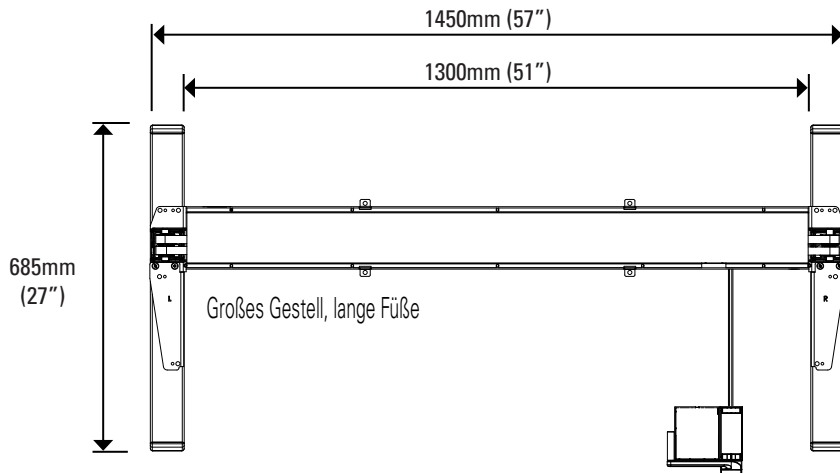

Technische Daten

- Einzigartige Höhenverstellbarkeit von 500mm (20") 680mm (27") bis 1200mm (47") zwischen Boden und Tischplatte
- Unsere firmeneigene Federsteuertechnologie kann bei konstanter Spannung bis zu 60kg (130 lbs.) Gewicht auf der Arbeitsfläche (einschließlich Tischplatte) ausgleichen
- Für Tischplatten mit Maßen von 1200mm (47") bis 1800mm (72") (Breite) und 600mm (24") bis 800mm (30") (Tiefe) geeignet, ebenso für Tischplatten der meisten anderen Hersteller
- Entspricht BIFMA und FIRA Vorgaben für Last, Kapazität und Stabilität
- Hergestellt aus recycelbarem Stahl und Aluminium
- Mit 5-Jahres Garantie

Technische Angaben

- Beeindruckend: für ein ergonomisches Arbeiten mühelos um 50cm (20"), von 70 bis 120 cm (27" – 47") höhenverstellbar
- Neuartige regulierbare Gegengewichtsmechanik unterstützt Gewicht der Arbeitsfläche von bis zu 60kg (130 lbs.)
- Solide Bauweise erfüllt die BIFMA Normen zur Belastbarkeit
- Besteht vorwiegend aus Stahl und Aluminium
- Fünf Jahre Gewährleistung

KONFIGURATIONSANGABEN

CODE Beschreibung

- FT - Float mit Tischplatte
- W - Weiß
- R - Abnehmbar
- 6 - Für 1500 - 1800 mm breite Tischplatten
- 2 - Für 600mm tiefe Tischplatten
- 6016 - 600mm x 1600mm große Laminat-Tischplatte
- WH - Weiß
- F - Flache rechtwinklige Kanten