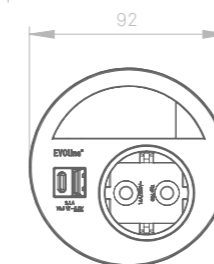

EVoline® Circle80 Family

EVoline Circle80 / EVoline Circle80 Access

Schnelle Montage von oben und praktische Kabelführung
Der praktische Kabeldurchlass mit integriertem Schieber zur Kabelarretierung lässt auch überschüssige Kabel elegant vom Tisch verschwinden. Die geringe Einbautiefe und das EVoline Befestigungssystem garantieren eine einfache und schnelle Montage von oben.

EVoline Circle80 / EVoline Circle80 Access

Quick and easy desk cable management.

The practical cable outlet with integrated slider for locking the cable makes excess cable disappear elegantly from the table. The low installation depth and the EVoline fastening system guarantee simple and fast assembly on top.