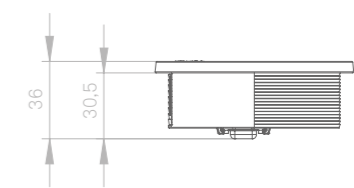

EVoline® Circle80 Family

EVoline Circle80 / EVoline Circle80 Access

Schnelle Montage von oben und praktische Kabelführung
Der praktische Kabeldurchlass mit integriertem Schieber zur Kabelarretierung lässt auch überschüssige Kabel elegant vom Tisch verschwinden. Die geringe Einbautiefe und das EVoline Befestigungssystem garantieren eine einfache und schnelle Montage von oben.

EVoline Circle80 / EVoline Circle80 Access

Quick and easy desk cable management.

The practical cable outlet with integrated slider for locking the cable makes excess cable disappear elegantly from the table. The low installation depth and the EVoline fastening system guarantee simple and fast assembly on top.