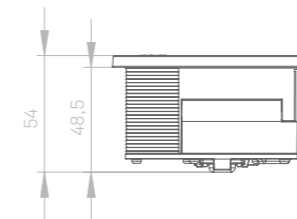

EVoline® Circle80 Family

EVoline Circle80 / EVoline Circle80 Access

Schnelle Montage von oben und praktische Kabelführung
Der praktische Kabeldurchlass mit integriertem Schieber zur Kabelarretierung lässt auch überschüssige Kabel elegant vom Tisch verschwinden. Die geringe Einbautiefe und das EVoline Befestigungssystem garantieren eine einfache und schnelle Montage von oben.

EVoline Circle80 / EVoline Circle80 Access

Quick and easy desk cable management.

The practical cable outlet with integrated slider for locking the cable makes excess cable disappear elegantly from the table. The low installation depth and the EVoline fastening system guarantee simple and fast assembly on top.