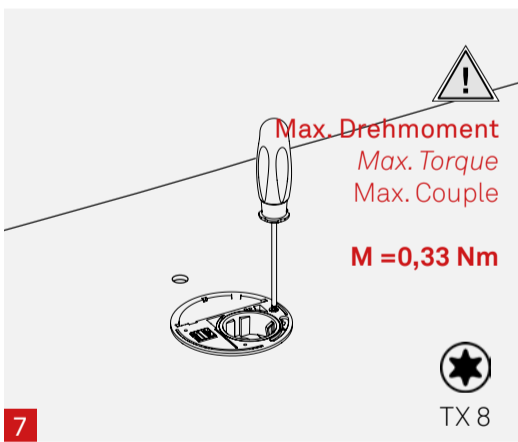

schulte invented and made by
 elektrotechnik Schulte Elektrotechnik,
 Lüdenscheid, Germany

4040 2110 0000

Einbauanleitung | Installation Instructions | Guide d'installation

Lieferumfang | Box Contents | Contenu de la livraison