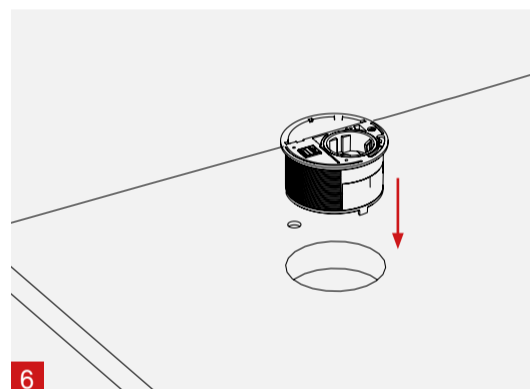

schulte invented and made by
 elektrotechnik Schulte Elektrotechnik,
 Lüdenscheid, Germany

4040 2110 0000

Einbauanleitung | Installation Instructions | Guide d'installation

Lieferumfang | Box Contents | Contenu de la livraison