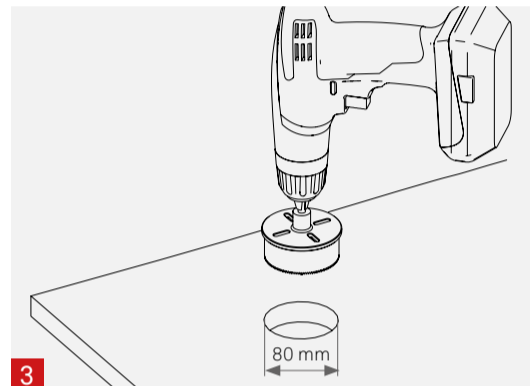

schulte invented and made by
 elektrotechnik Schulte Elektrotechnik,
 Lüdenscheid, Germany

4040 2110 0000

Einbauanleitung | Installation Instructions | Guide d'installation

Lieferumfang | Box Contents | Contenu de la livraison