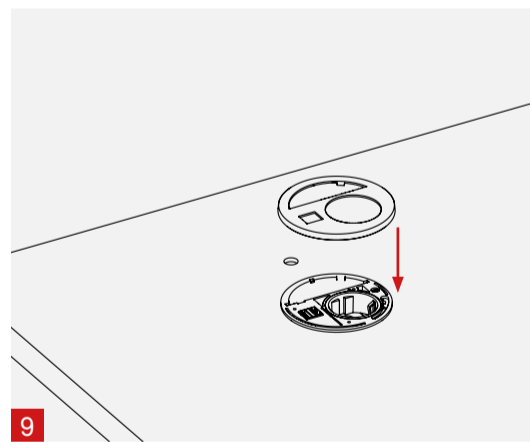

schulte invented and made by
 elektrotechnik Schulte Elektrotechnik,
 Lüdenscheid, Germany

4040 2110 0000

Einbauanleitung | Installation Instructions | Guide d'installation

Lieferumfang | Box Contents | Contenu de la livraison