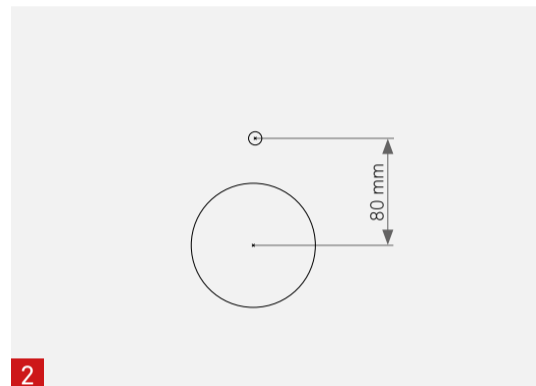

schulte invented and made by
 elektrotechnik Schulte Elektrotechnik,
 Lüdenscheid, Germany

4040 2110 0000

Einbauanleitung | Installation Instructions | Guide d'installation

Lieferumfang | Box Contents | Contenu de la livraison