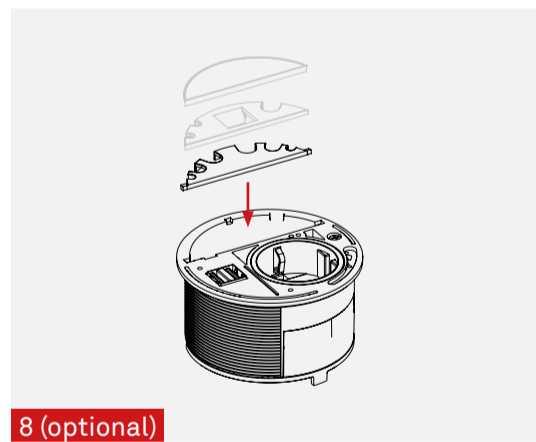

schulte invented and made by
 elektrotechnik Schulte Elektrotechnik,
 Lüdenscheid, Germany

4040 2110 0000

Einbauanleitung | Installation Instructions | Guide d'installation

Lieferumfang | Box Contents | Contenu de la livraison