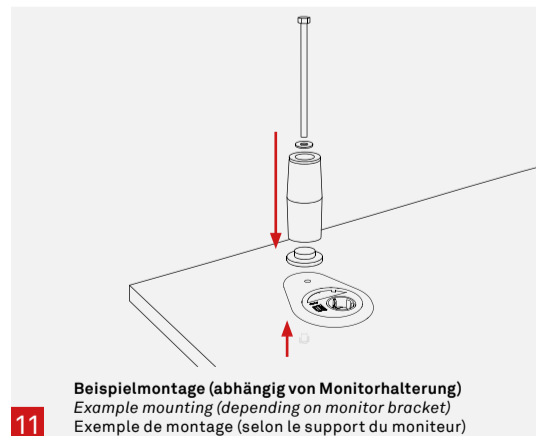

schulte invented and made by
 elektrotechnik Schulte Elektrotechnik,
 Lüdenscheid, Germany

4040 2110 0000

Einbauanleitung | Installation Instructions | Guide d'installation

Lieferumfang | Box Contents | Contenu de la livraison