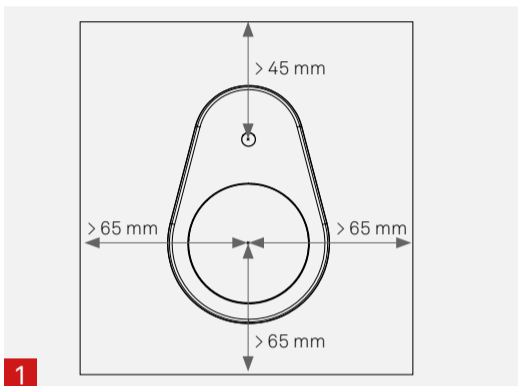

schulte invented and made by
 elektrotechnik Schulte Elektrotechnik,
 Lüdenscheid, Germany

4040 2110 0000

Einbauanleitung | Installation Instructions | Guide d'installation

Lieferumfang | Box Contents | Contenu de la livraison