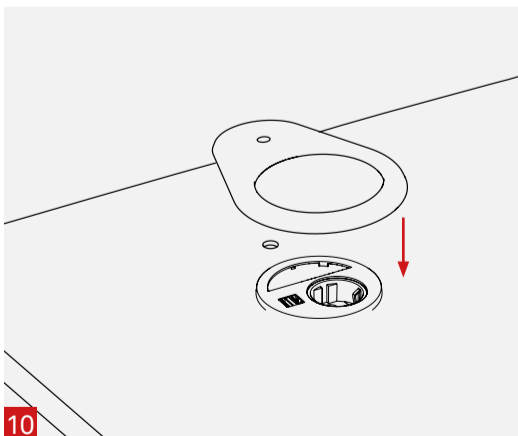

schulte invented and made by
 elektrotechnik Schulte Elektrotechnik,
 Lüdenscheid, Germany

4040 2110 0000

Einbauanleitung | Installation Instructions | Guide d'installation

Lieferumfang | Box Contents | Contenu de la livraison