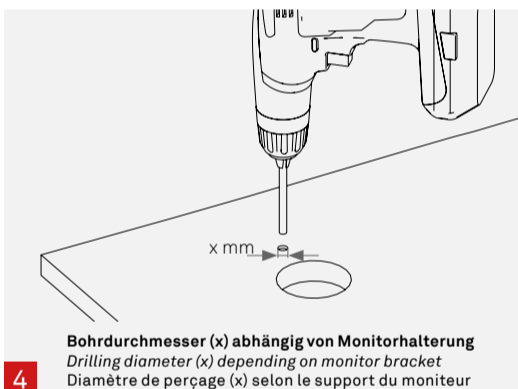

schulte invented and made by
 elektrotechnik Schulte Elektrotechnik,
 Lüdenscheid, Germany

4040 2110 0000

Einbauanleitung | Installation Instructions | Guide d'installation

Lieferumfang | Box Contents | Contenu de la livraison