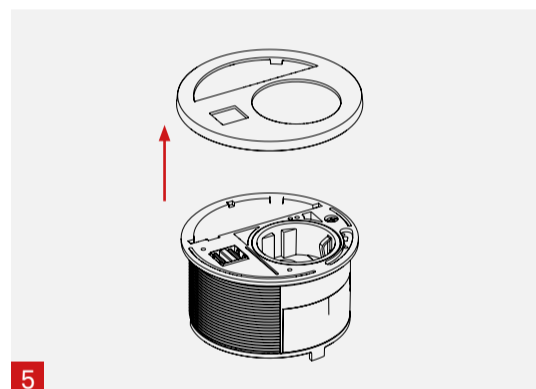

schulte invented and made by
 elektrotechnik Schulte Elektrotechnik,
 Lüdenscheid, Germany

4040 2110 0000

Einbauanleitung | Installation Instructions | Guide d'installation

Lieferumfang | Box Contents | Contenu de la livraison