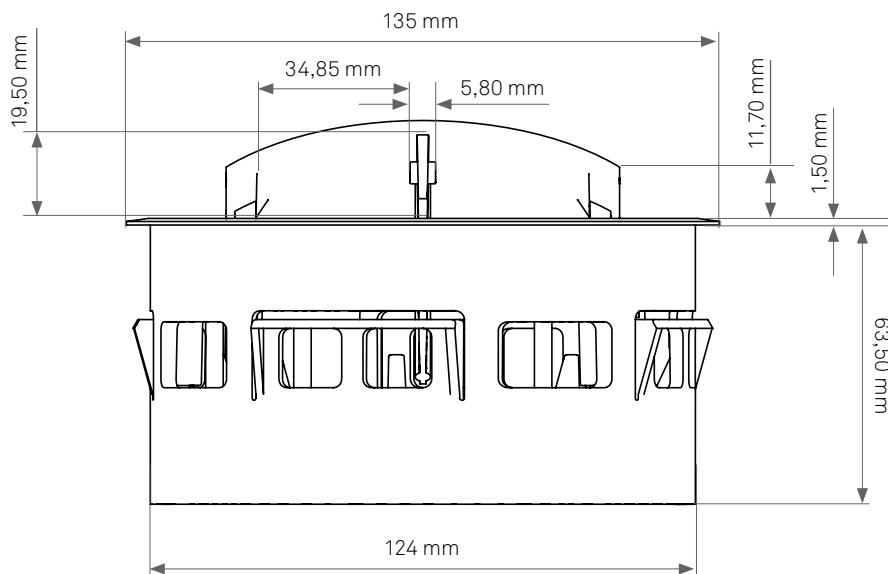

EVoline®

Schulte Elektrotechnik GmbH & Co. KG

Jüngerstraße 21
D-58515 Lüdenscheid
Telefon +49 23 51 / 94 81-0
Telefax +49 23 51 / 4 26 58
Email info@schulte.com

www.evoline.com

Stand 03/2021
Technische
Änderungen
vorbehalten

schulte invented and made by
elektrotechnik Schulte Elektrotechnik,
Lüdenscheid, Germany

7040 0760 0001

Die aktuellen Bedienungs- und Montageanleitungen
finden Sie auf unserer Homepage
www.evoline.com/service/downloads.

The current operating and installation instructions can
be found on our homepage
www.evoline.com/service/downloads.

Les instructions d'utilisation et d'installation sont
disponibles sur notre page d'accueil
www.evoline.com/service/downloads.