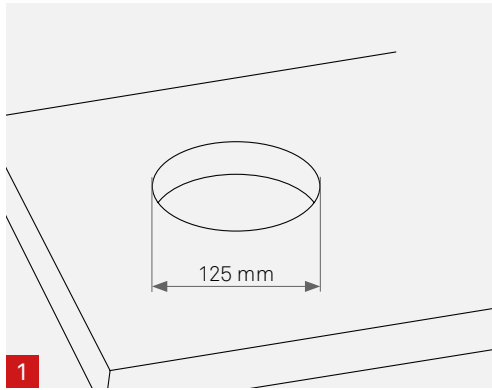

Bodenauslass ohne Funktionseinsatz
Floor outlet without functional insert
Sortie au sol sans insert fonctionnel

Bedienungs- und Montageanleitung
Operating and assembly instructions
Instructions d'utilisation et d'installation