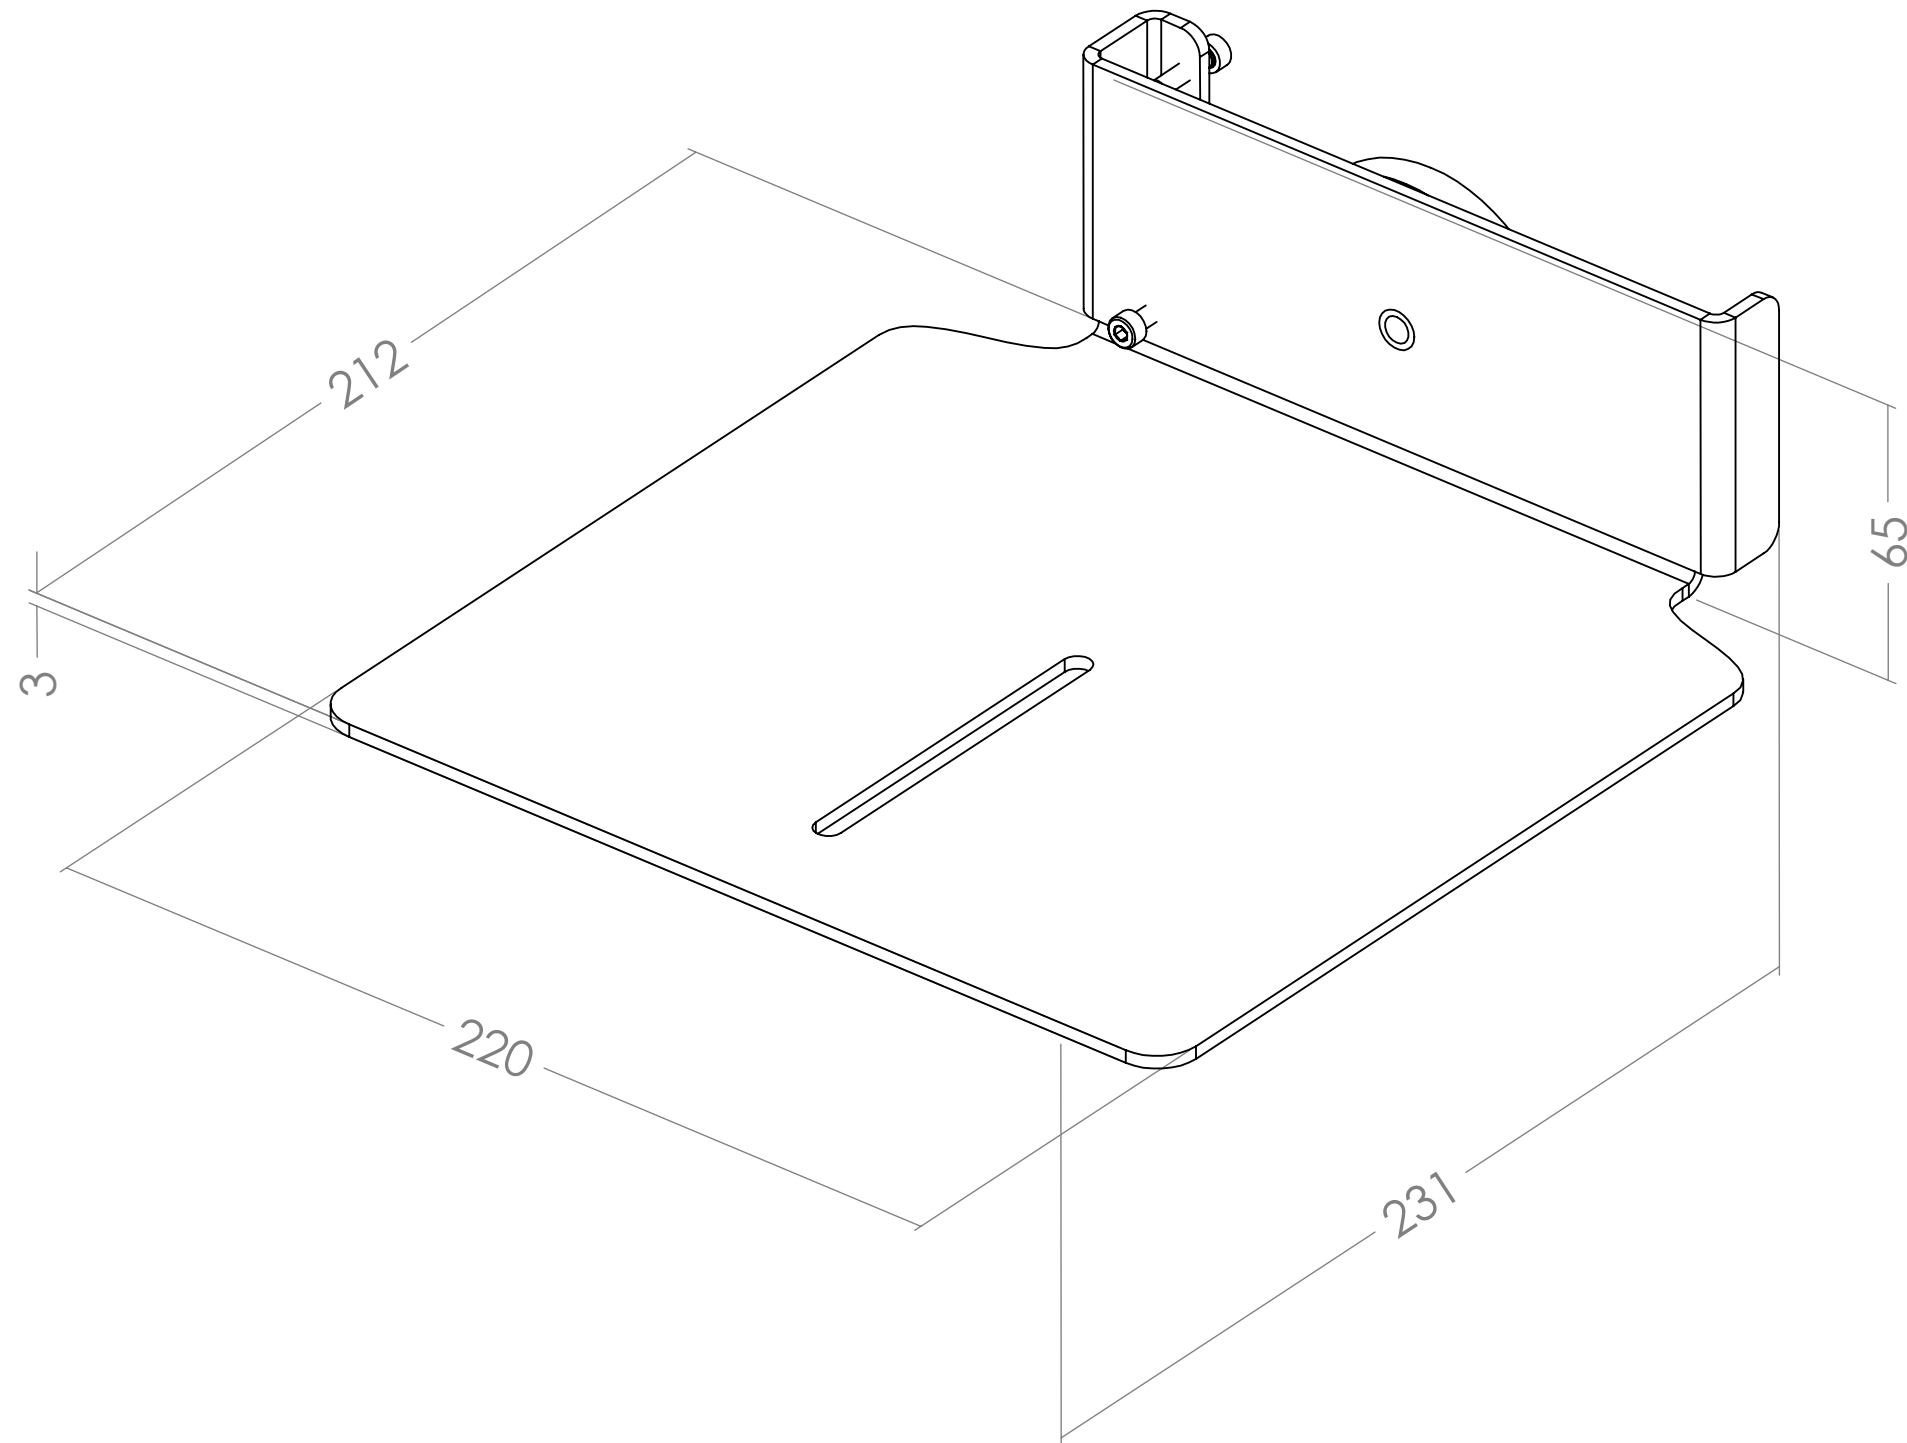

Tablette Caméra pour Standit PRO / Camera shelf for Standit PRO
(ref. 044662)

ERARD[®]
PRO