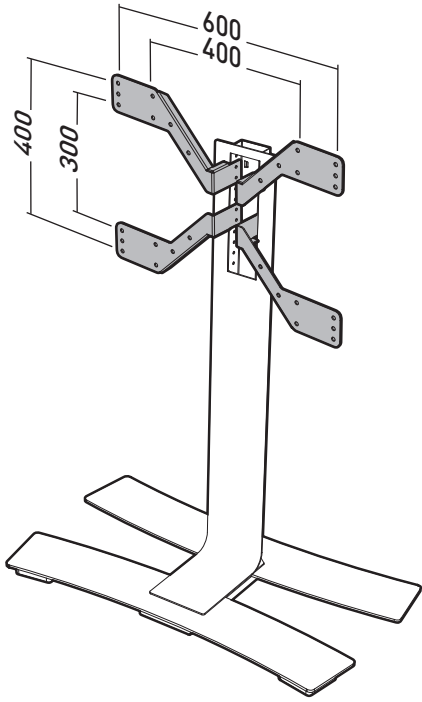

# WILL1600XL

PIED HAUT AVEC ROULETTES POUR ÉCRAN PLAT  
ROLLING STAND ALONE FOR FLAT TV SCREEN

AVEC TABLETTE / WITH SHELF

SANS TABLETTE / WITHOUT SHELF

**XL** 102-190cm

**50 KG**

ÉPAISSEUR ÉCRAN MAXI 80 MM  
FOR SCREENS MAX 80 MM DEEP

L X H = 200 x 200  
300 x 300  
400 x 400  
600 x 400  
600 x 300

L X H = 200 x 300  
300 x 400

L X H = 300 x 200  
400 x 200

7

8 WILL 1600 XL

⓪ x4 + Ⓠ x4 + Ⓝ

9 WILL 1600 XL

Ⓜ + Ⓟ x2

10 (L) x2

11 (D)