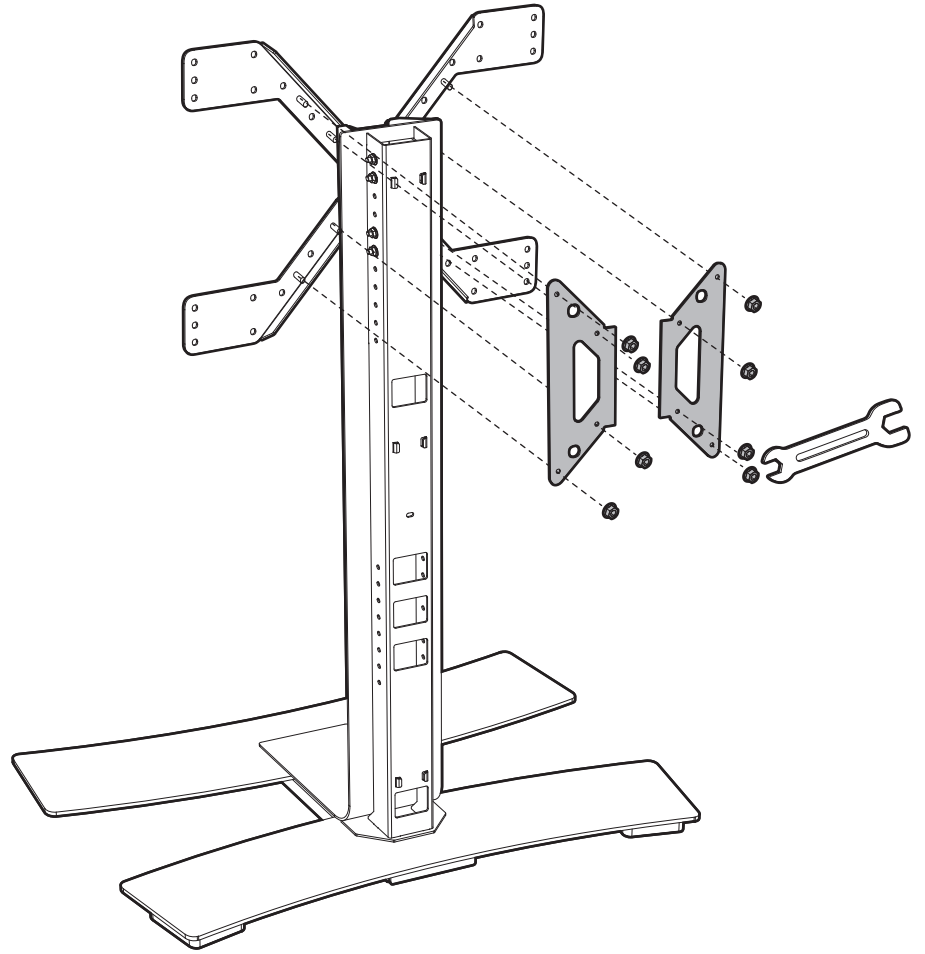

# WILL1600XL

PIED HAUT AVEC ROULETTES POUR ÉCRAN PLAT  
ROLLING STAND ALONE FOR FLAT TV SCREEN

AVEC TABLETTE / WITH SHELF

SANS TABLETTE / WITHOUT SHELF

**XL** 102-190cm

**50 KG**

ÉPAISSEUR ÉCRAN MAXI 80 MM  
FOR SCREENS MAX 80 MM DEEP

L X H = 200 x 200  
300 x 300  
400 x 400  
600 x 400  
600 x 300

L X H = 200 x 300  
300 x 400

L X H = 300 x 200  
400 x 200

7

8 WILL 1600 XL

⓪ x4 + Ⓠ x4 + Ⓝ

9 WILL 1600 XL

Ⓜ + Ⓟ x2

10 (L) x2

11 (D)