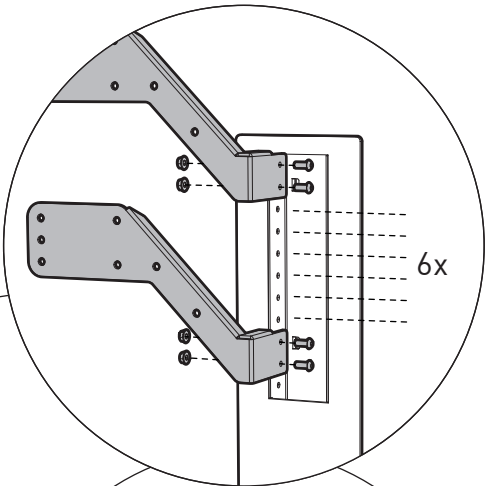

# WILL1600XL

PIED HAUT AVEC ROULETTES POUR ÉCRAN PLAT  
ROLLING STAND ALONE FOR FLAT TV SCREEN

AVEC TABLETTE / WITH SHELF

SANS TABLETTE / WITHOUT SHELF

**XL** 102-190cm

**50 KG**

ÉPAISSEUR ÉCRAN MAXI 80 MM  
FOR SCREENS MAX 80 MM DEEP

L X H = 200 x 200  
300 x 300  
400 x 400  
600 x 400  
600 x 300

L X H = 200 x 300  
300 x 400

L X H = 300 x 200  
400 x 200

7

8 WILL 1600 XL

⓪ x4 + Ⓠ x4 + Ⓝ

9 WILL 1600 XL

Ⓜ + Ⓟ x2

10 (L) x2

11 (D)