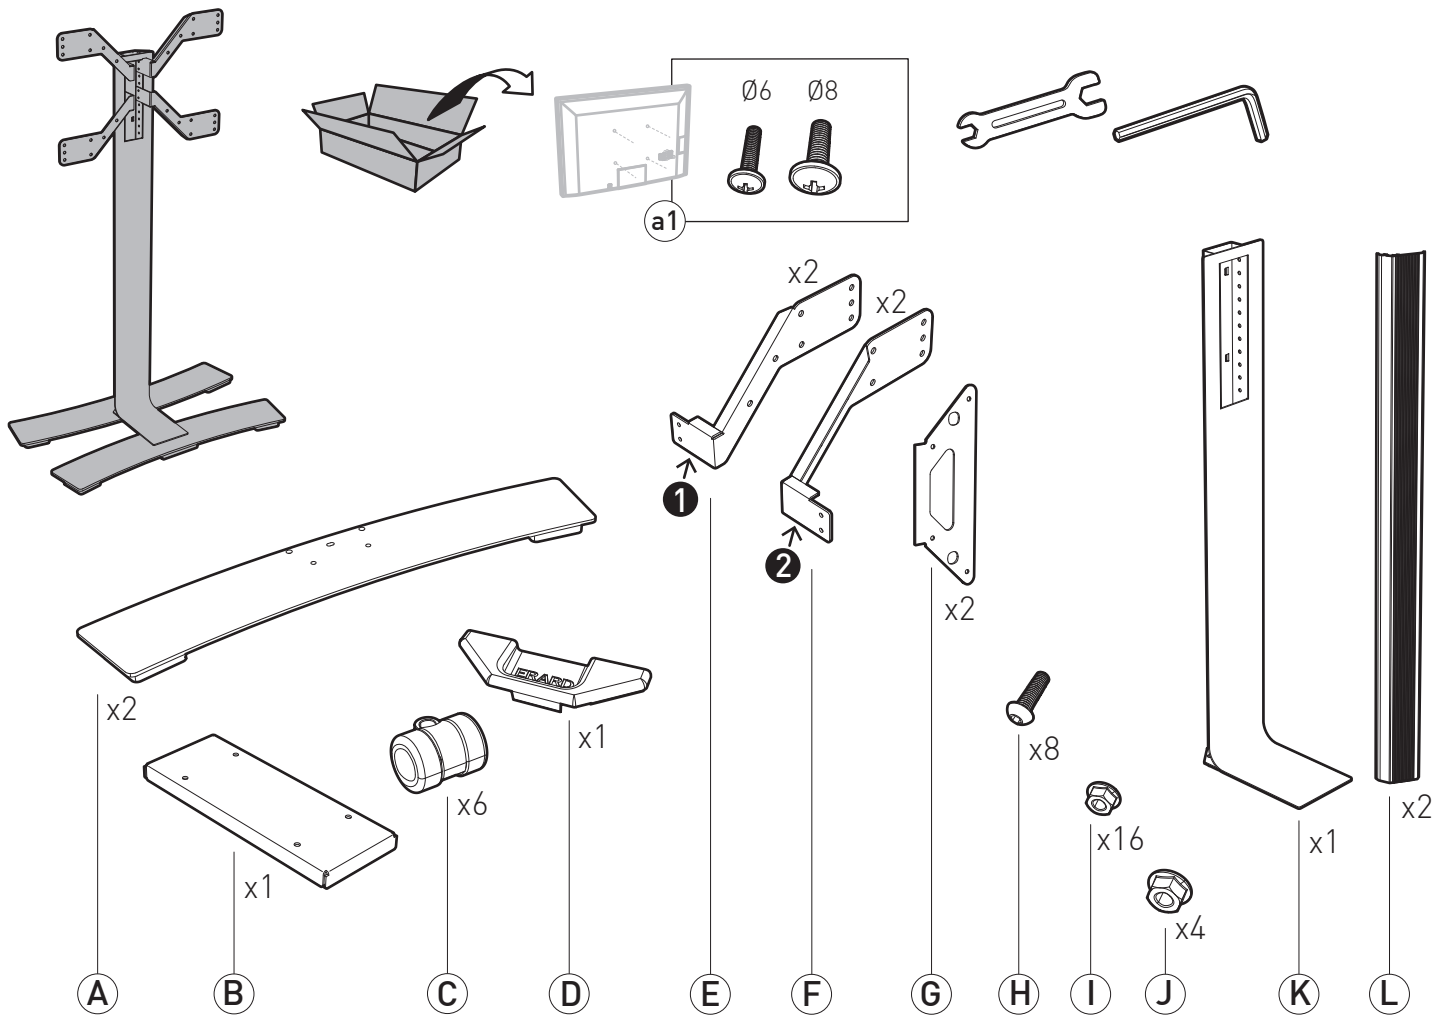

# WILL1600XL

PIED HAUT AVEC ROULETTES POUR ÉCRAN PLAT  
ROLLING STAND ALONE FOR FLAT TV SCREEN

AVEC TABLETTE / WITH SHELF

SANS TABLETTE / WITHOUT SHELF

**XL** 102-190cm

**50 KG**

ÉPAISSEUR ÉCRAN MAXI 80 MM  
FOR SCREENS MAX 80 MM DEEP

L X H = 200 x 200  
300 x 300  
400 x 400  
600 x 400  
600 x 300

L X H = 200 x 300  
300 x 400

L X H = 300 x 200  
400 x 200

7

8 WILL 1600 XL

⓪ x4 + Ⓠ x4 + Ⓝ

9 WILL 1600 XL

Ⓜ + Ⓟ x2

10 (L) x2

11 (D)