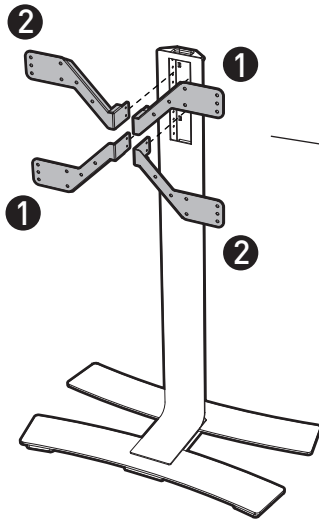

# WILL1600XL

PIED HAUT AVEC ROULETTES POUR ÉCRAN PLAT  
ROLLING STAND ALONE FOR FLAT TV SCREEN

AVEC TABLETTE / WITH SHELF

SANS TABLETTE / WITHOUT SHELF

**XL** 102-190cm

**50 KG**

ÉPAISSEUR ÉCRAN MAXI 80 MM  
FOR SCREENS MAX 80 MM DEEP

L X H = 200 x 200  
300 x 300  
400 x 400  
600 x 400  
600 x 300

L X H = 200 x 300  
300 x 400

L X H = 300 x 200  
400 x 200

7

8 WILL 1600 XL

⓪ x4 + Ⓠ x4 + Ⓝ

9 WILL 1600 XL

Ⓜ + Ⓟ x2