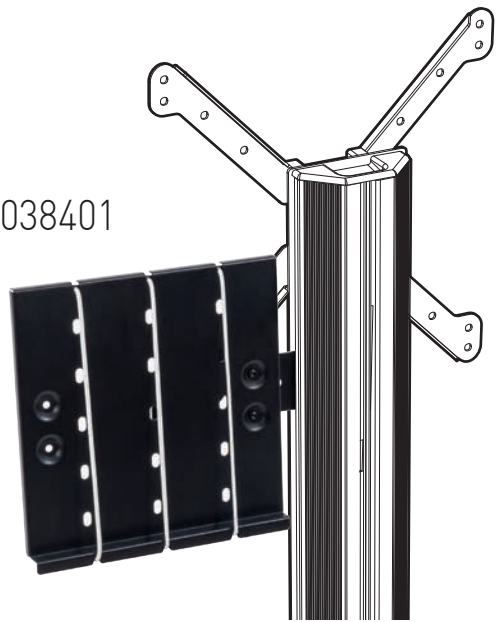

ref. 038401