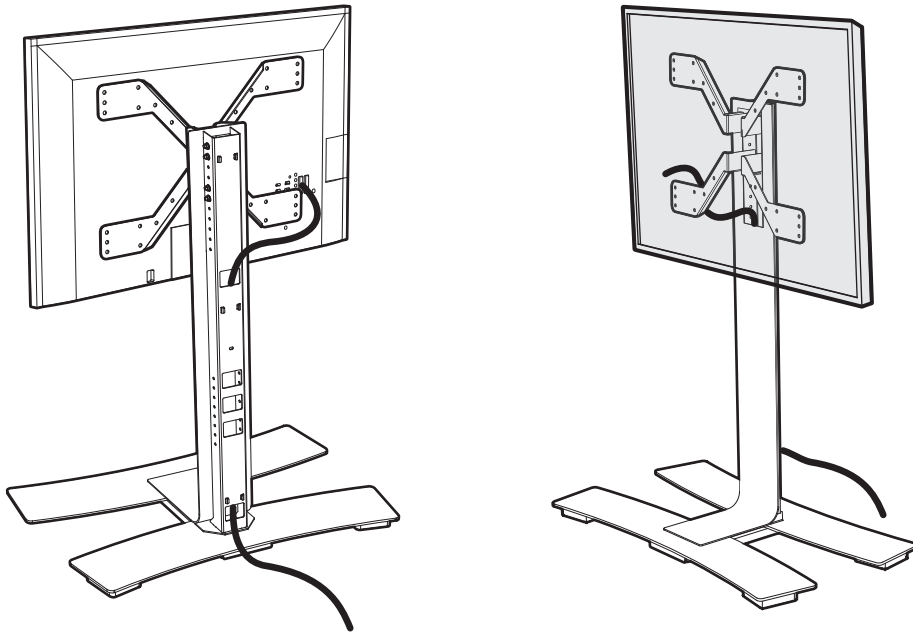

# WILL1600XL

PIED HAUT AVEC ROULETTES POUR ÉCRAN PLAT  
ROLLING STAND ALONE FOR FLAT TV SCREEN

AVEC TABLETTE / WITH SHELF

SANS TABLETTE / WITHOUT SHELF

**XL** 102-190cm

**50 KG**

ÉPAISSEUR ÉCRAN MAXI 80 MM  
FOR SCREENS MAX 80 MM DEEP

L X H = 200 x 200  
300 x 300  
400 x 400  
600 x 400  
600 x 300

L X H = 200 x 300  
300 x 400

L X H = 300 x 200  
400 x 200

7

8 WILL 1600 XL

⓪ x4 + Ⓠ x4 + Ⓝ

9 WILL 1600 XL

Ⓜ + Ⓟ x2

10 (L) x2

11 (D)