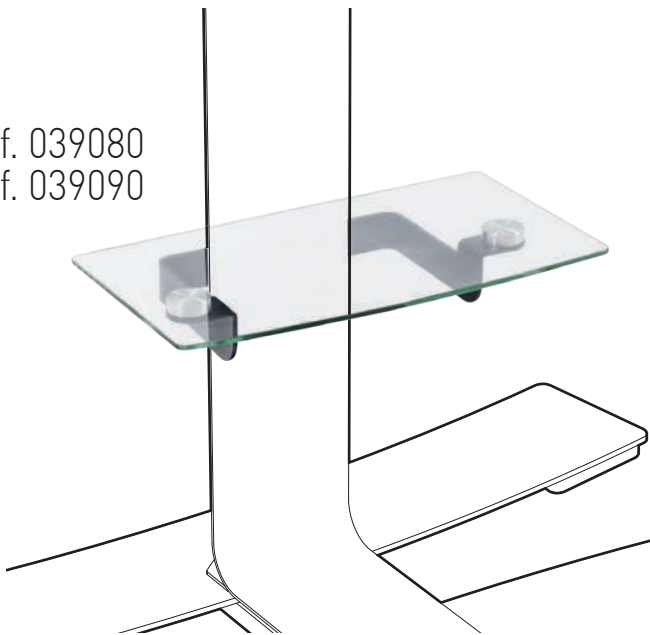

OPTION

ref. 039080
ref. 039090