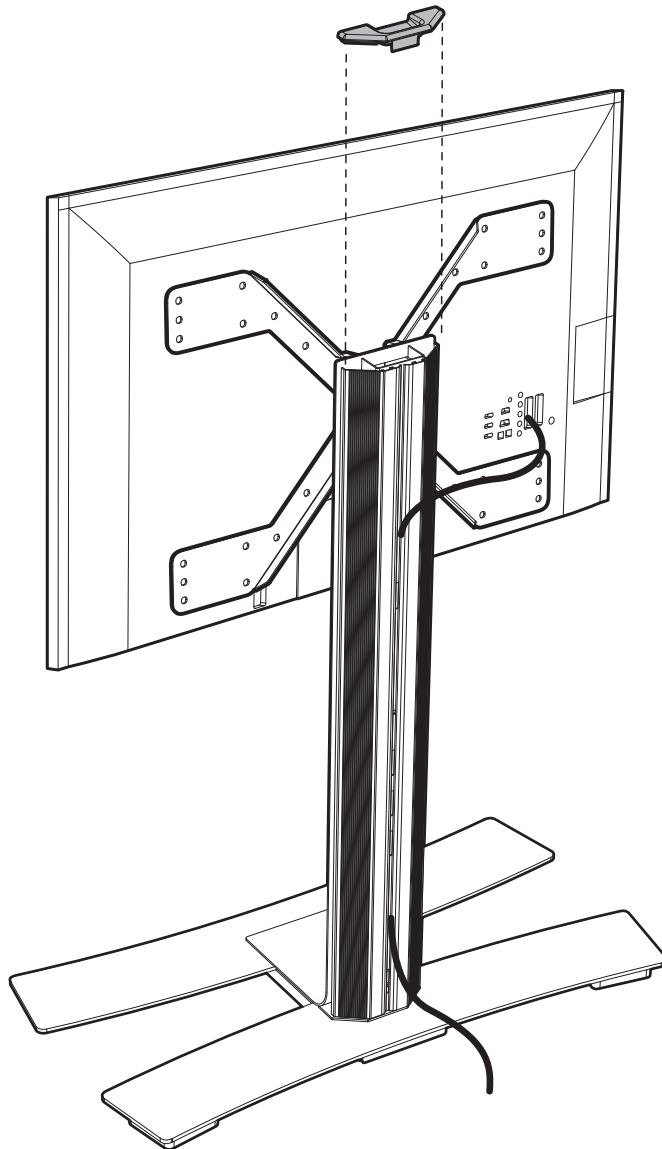

# WILL1600XL

PIED HAUT AVEC ROULETTES POUR ÉCRAN PLAT  
ROLLING STAND ALONE FOR FLAT TV SCREEN

AVEC TABLETTE / WITH SHELF

SANS TABLETTE / WITHOUT SHELF

**XL** 102-190cm

**50 KG**

ÉPAISSEUR ÉCRAN MAXI 80 MM  
FOR SCREENS MAX 80 MM DEEP

L X H = 200 x 200  
300 x 300  
400 x 400  
600 x 400  
600 x 300

L X H = 200 x 300  
300 x 400

L X H = 300 x 200  
400 x 200

7

8 WILL 1600 XL

⓪ x4 + Ⓠ x4 + Ⓝ

9 WILL 1600 XL

Ⓜ + Ⓟ x2

10 (L) x2

11 (D)