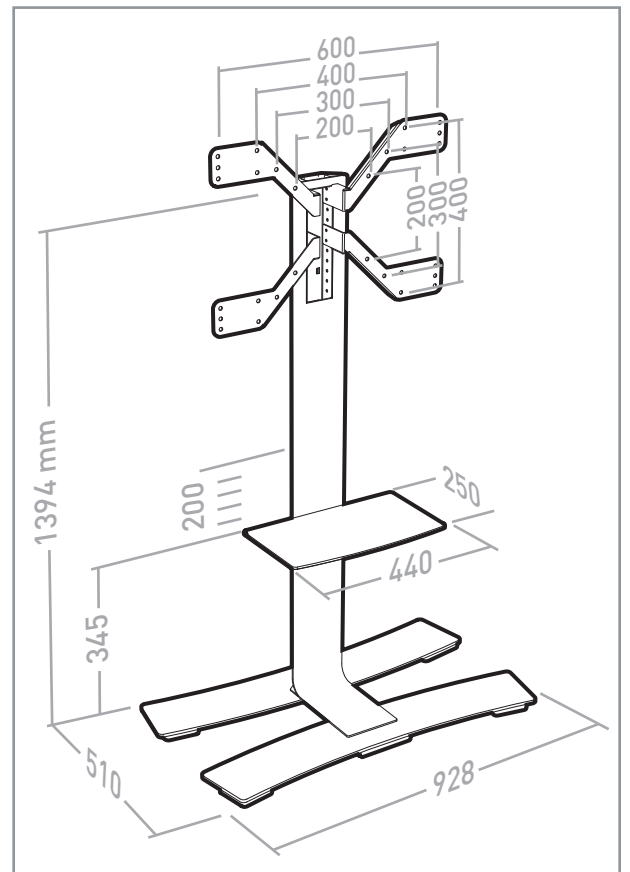

# WILL1600XL

PIED HAUT AVEC ROULETTES POUR ÉCRAN PLAT  
ROLLING STAND ALONE FOR FLAT TV SCREEN

AVEC TABLETTE / WITH SHELF

SANS TABLETTE / WITHOUT SHELF

**XL** 102-190cm

**50 KG**

ÉPAISSEUR ÉCRAN MAXI 80 MM  
FOR SCREENS MAX 80 MM DEEP

L X H = 200 x 200  
300 x 300  
400 x 400  
600 x 400  
600 x 300

L X H = 200 x 300  
300 x 400

L X H = 300 x 200  
400 x 200

7

8 WILL 1600 XL

⓪ x4 + Ⓠ x4 + Ⓝ

9 WILL 1600 XL

Ⓜ + Ⓟ x2

10 (L) x2

11 (D)