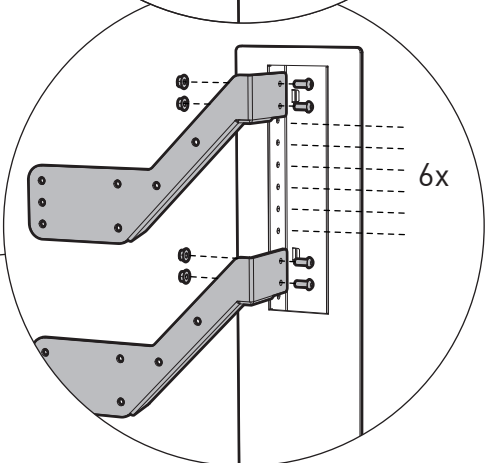

# WILL1600XL

PIED HAUT AVEC ROULETTES POUR ÉCRAN PLAT  
ROLLING STAND ALONE FOR FLAT TV SCREEN

AVEC TABLETTE / WITH SHELF

SANS TABLETTE / WITHOUT SHELF

**XL** 102-190cm

**50 KG**

ÉPAISSEUR ÉCRAN MAXI 80 MM  
FOR SCREENS MAX 80 MM DEEP

L X H = 200 x 200  
300 x 300  
400 x 400  
600 x 400  
600 x 300

L X H = 200 x 300  
300 x 400

L X H = 300 x 200  
400 x 200

7

8 WILL 1600 XL

⓪ x4 + Ⓠ x4 + Ⓝ

9 WILL 1600 XL

Ⓜ + Ⓟ x2

10 (L) x2

11 (D)