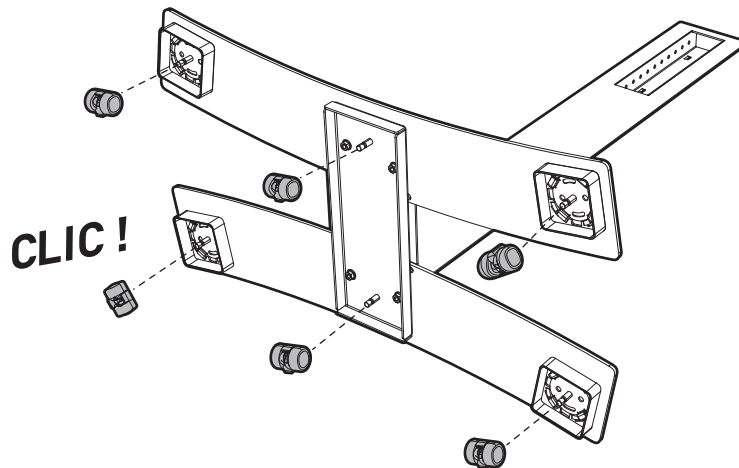

1 ... 11

1 ... 7 + 10 11

1

(A) x2 + (B) + (K) + (J) x4

2

(C) x6