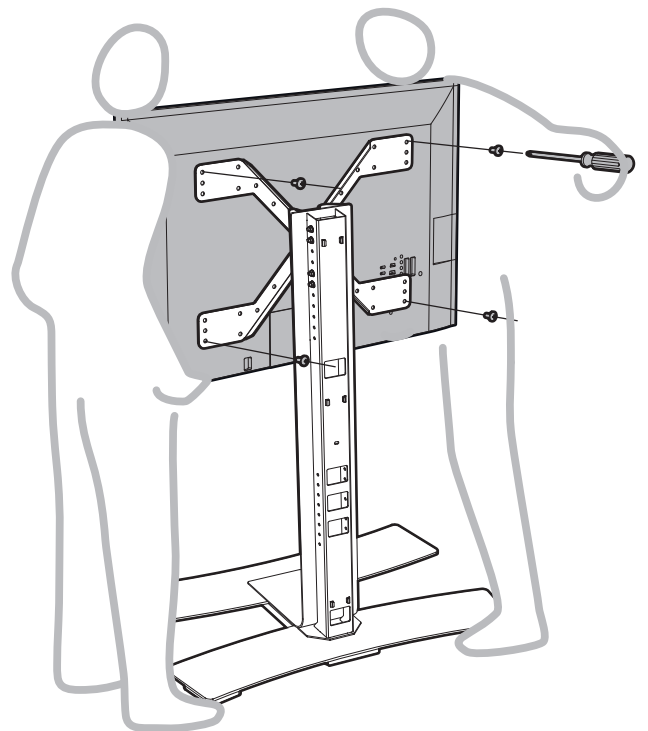

# WILL1600XL

PIED HAUT AVEC ROULETTES POUR ÉCRAN PLAT  
ROLLING STAND ALONE FOR FLAT TV SCREEN

AVEC TABLETTE / WITH SHELF

SANS TABLETTE / WITHOUT SHELF

**XL** 102-190cm

**50 KG**

ÉPAISSEUR ÉCRAN MAXI 80 MM  
FOR SCREENS MAX 80 MM DEEP

L X H = 200 x 200  
300 x 300  
400 x 400  
600 x 400  
600 x 300

L X H = 200 x 300  
300 x 400

L X H = 300 x 200  
400 x 200

7

8 WILL 1600 XL

⓪ x4 + Ⓠ x4 + Ⓝ

9 WILL 1600 XL

Ⓜ + Ⓟ x2

10 (L) x2

11 (D)