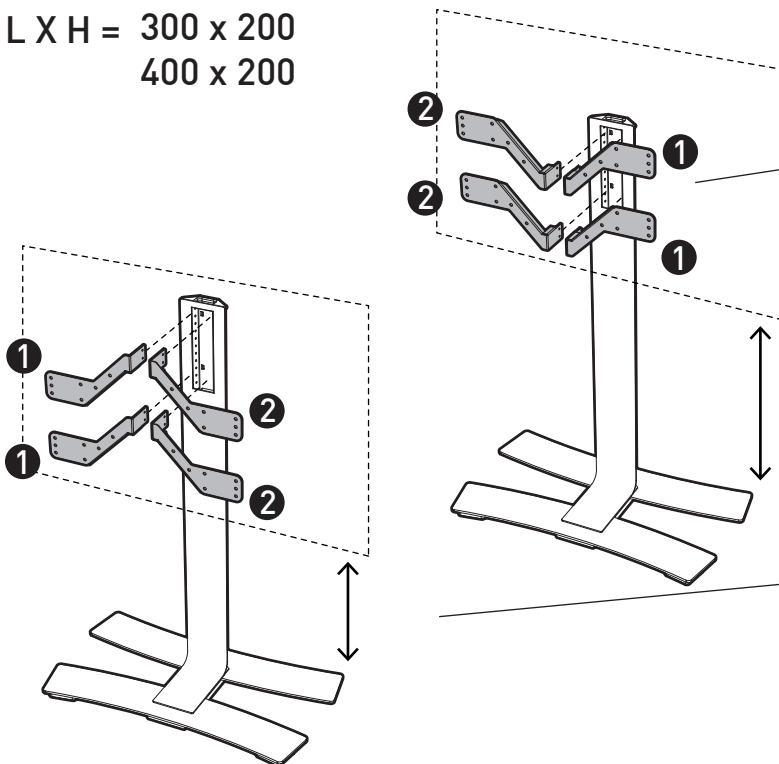

# WILL1600XL

PIED HAUT AVEC ROULETTES POUR ÉCRAN PLAT  
ROLLING STAND ALONE FOR FLAT TV SCREEN

AVEC TABLETTE / WITH SHELF

SANS TABLETTE / WITHOUT SHELF

**XL** 102-190cm

**50 KG**

ÉPAISSEUR ÉCRAN MAXI 80 MM  
FOR SCREENS MAX 80 MM DEEP

L X H = 200 x 200  
300 x 300  
400 x 400  
600 x 400  
600 x 300

L X H = 200 x 300  
300 x 400

L X H = 300 x 200  
400 x 200

7

8 WILL 1600 XL

⓪ x4 + Ⓠ x4 + Ⓝ

9 WILL 1600 XL

Ⓜ + Ⓟ x2

10 (L) x2

11 (D)