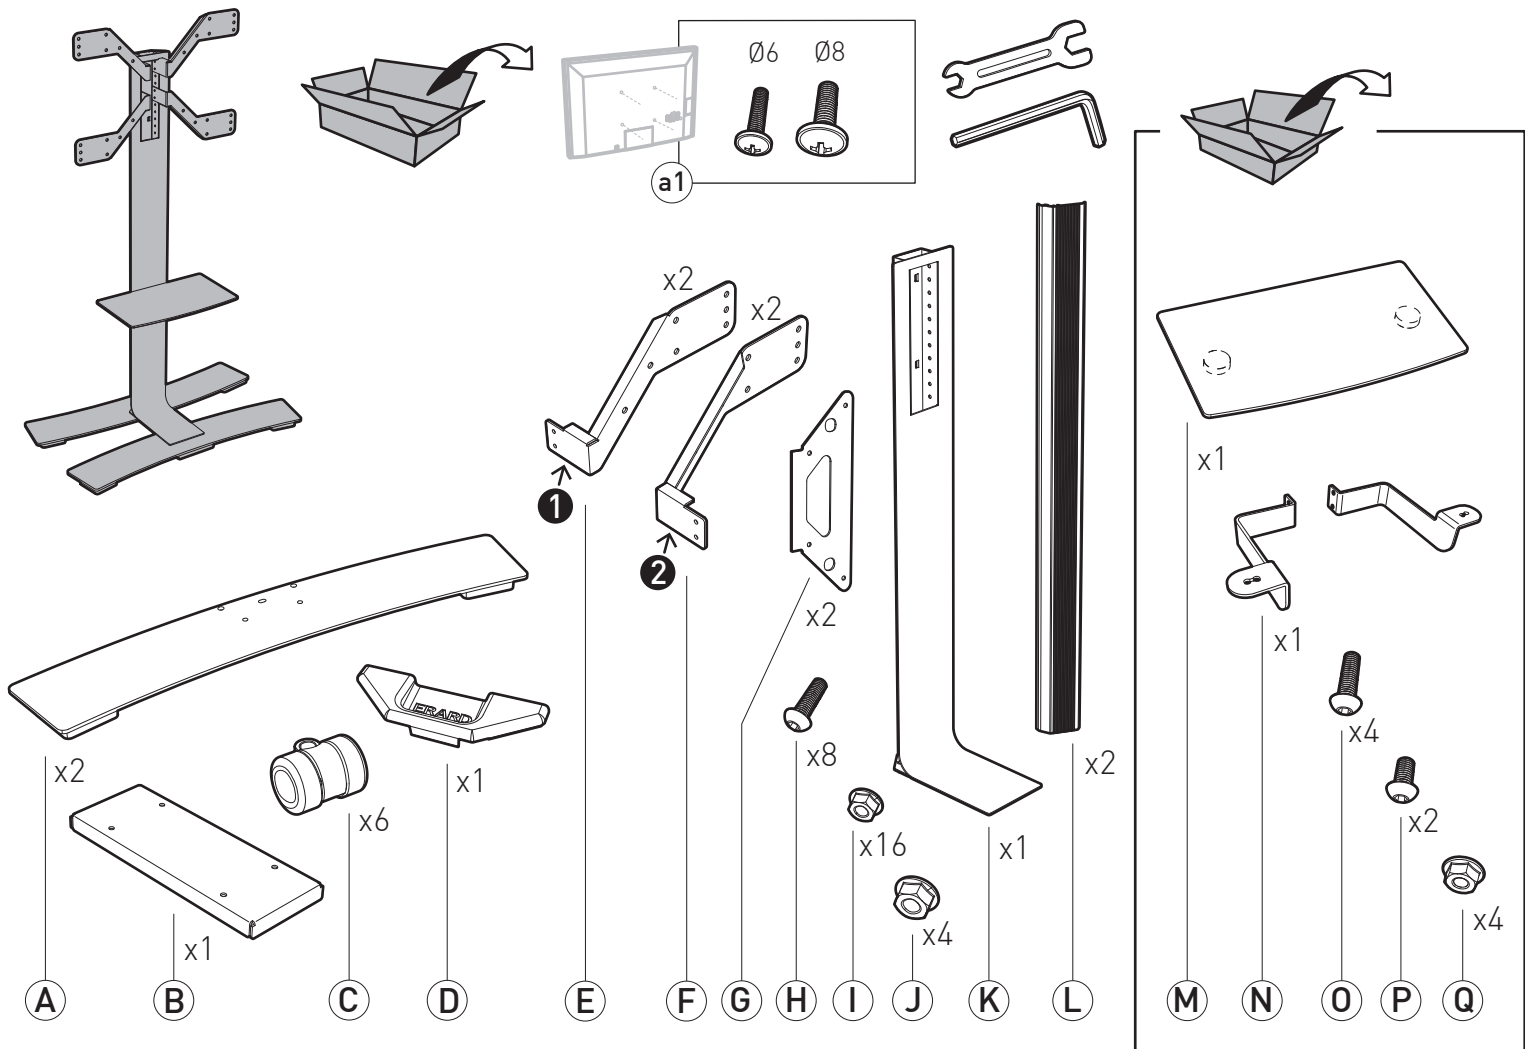

# WILL1600XL

PIED HAUT AVEC ROULETTES POUR ÉCRAN PLAT  
ROLLING STAND ALONE FOR FLAT TV SCREEN

AVEC TABLETTE / WITH SHELF

SANS TABLETTE / WITHOUT SHELF

**XL** 102-190cm

**50 KG**

ÉPAISSEUR ÉCRAN MAXI 80 MM  
FOR SCREENS MAX 80 MM DEEP