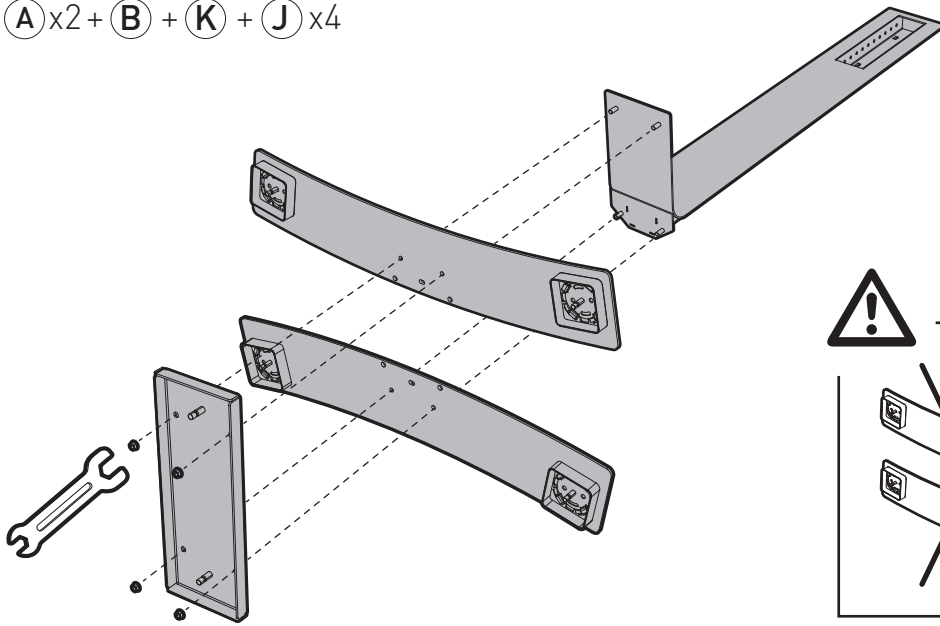

1 ... 7 + 10 11

1

(A) x2 + (B) + (K) + (J) x4