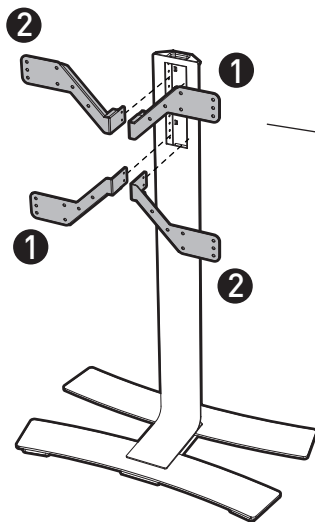

# WILL1600XL

PIED HAUT AVEC ROULETTES POUR ÉCRAN PLAT  
ROLLING STAND ALONE FOR FLAT TV SCREEN

AVEC TABLETTE / WITH SHELF

SANS TABLETTE / WITHOUT SHELF

**XL** 102-190cm

**50 KG**

ÉPAISSEUR ÉCRAN MAXI 80 MM  
FOR SCREENS MAX 80 MM DEEP

L X H = 200 x 200  
300 x 300  
400 x 400  
600 x 400  
600 x 300

L X H = 200 x 300  
300 x 400

L X H = 300 x 200  
400 x 200

7

8 WILL 1600 XL

⓪ x4 + Ⓠ x4 + Ⓝ

9 WILL 1600 XL

Ⓜ + Ⓟ x2

10 (L) x2

11 (D)