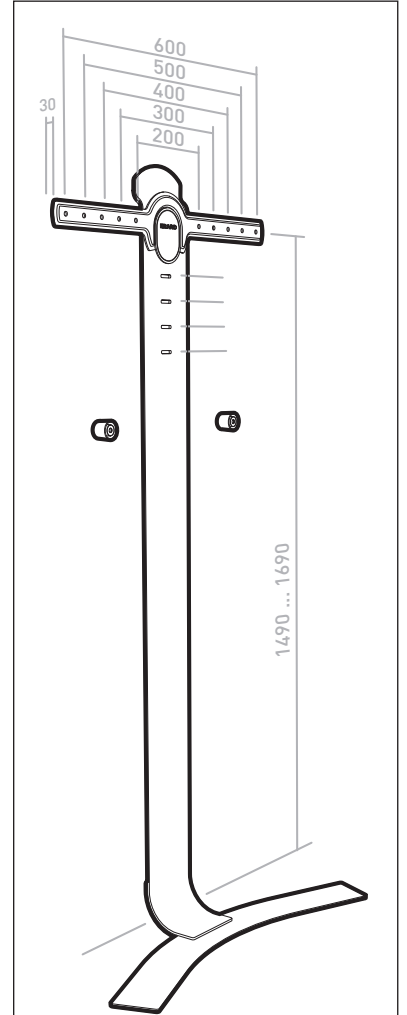

STANDiTTM PRO

ERARD[®]

SUPPORT MURAL SANS PERÇAGE POUR ÉCRAN PLAT
HOLE-LESS WALL MOUNT FOR FLAT TV SCREEN

REF : 044661

BREVET & MODÈLE DÉPOSÉS - PATENTED DESIGN

 **N°Vert 0 800 40 40 60**

APPEL GRATUIT DEPUIS UN POSTE FIXE