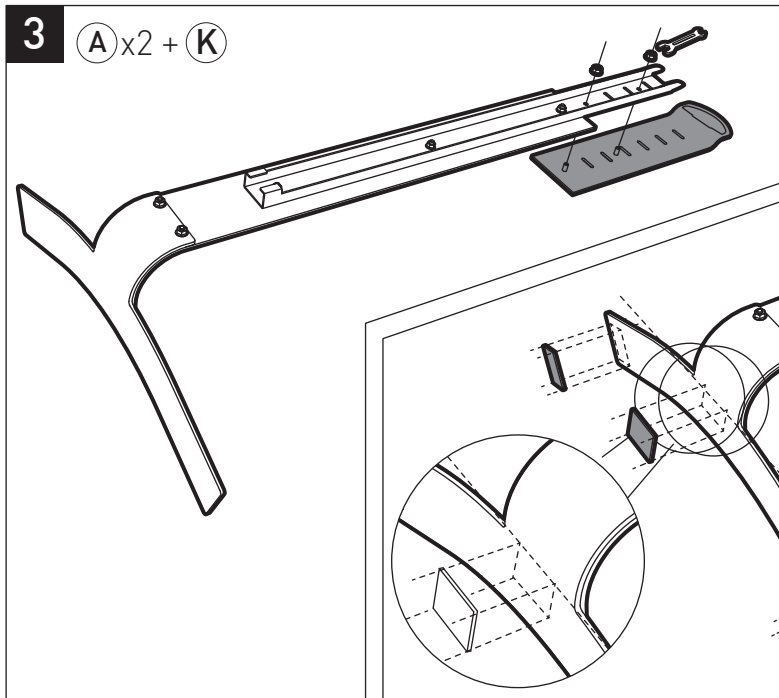

STANDiTTM PRO

ERARD[®]

SUPPORT MURAL SANS PERÇAGE POUR ÉCRAN PLAT
HOLE-LESS WALL MOUNT FOR FLAT TV SCREEN

REF : 044661

BREVET & MODÈLE DÉPOSÉS - PATENTED DESIGN

 **N°Vert 0 800 40 40 60**

APPEL GRATUIT DEPUIS UN POSTE FIXE