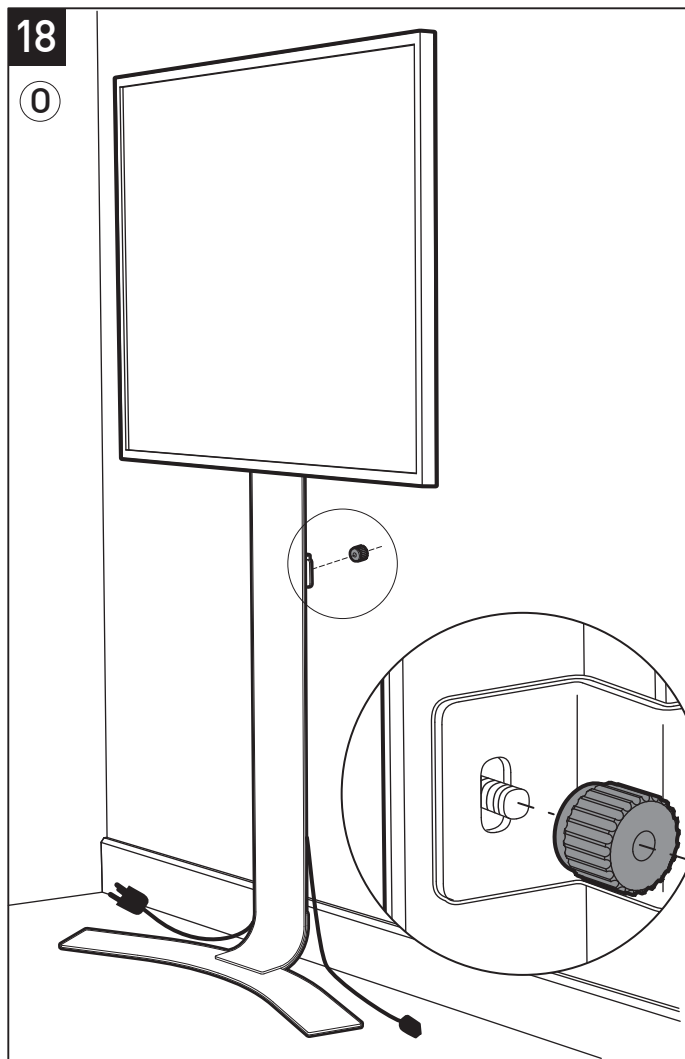

STANDiTTM PRO

ERARD[®]

SUPPORT MURAL SANS PERÇAGE POUR ÉCRAN PLAT
HOLE-LESS WALL MOUNT FOR FLAT TV SCREEN

REF : 044661

BREVET & MODÈLE DÉPOSÉS - PATENTED DESIGN

 **N°Vert 0 800 40 40 60**

APPEL GRATUIT DEPUIS UN POSTE FIXE