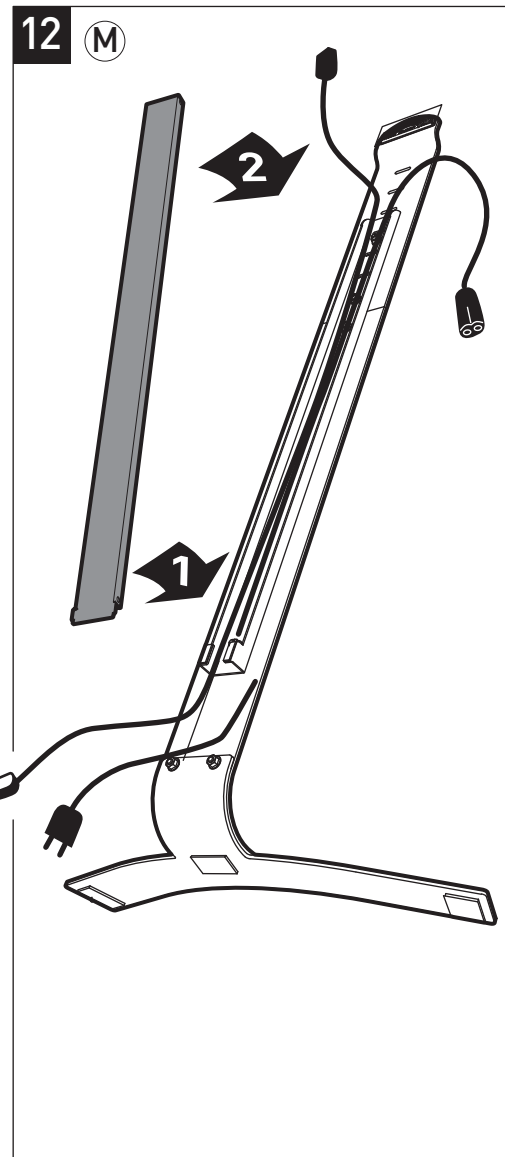

STANDiTTM PRO

ERARD[®]

SUPPORT MURAL SANS PERÇAGE POUR ÉCRAN PLAT
HOLE-LESS WALL MOUNT FOR FLAT TV SCREEN

REF : 044661

BREVET & MODÈLE DÉPOSÉS - PATENTED DESIGN

 **N°Vert 0 800 40 40 60**

APPEL GRATUIT DEPUIS UN POSTE FIXE