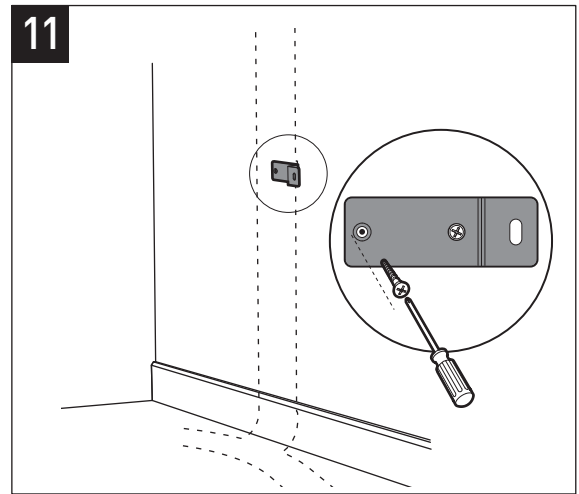

STANDiTTM PRO

ERARD[®]

SUPPORT MURAL SANS PERÇAGE POUR ÉCRAN PLAT
HOLE-LESS WALL MOUNT FOR FLAT TV SCREEN

REF : 044661

BREVET & MODÈLE DÉPOSÉS - PATENTED DESIGN

 **N°Vert 0 800 40 40 60**

APPEL GRATUIT DEPUIS UN POSTE FIXE