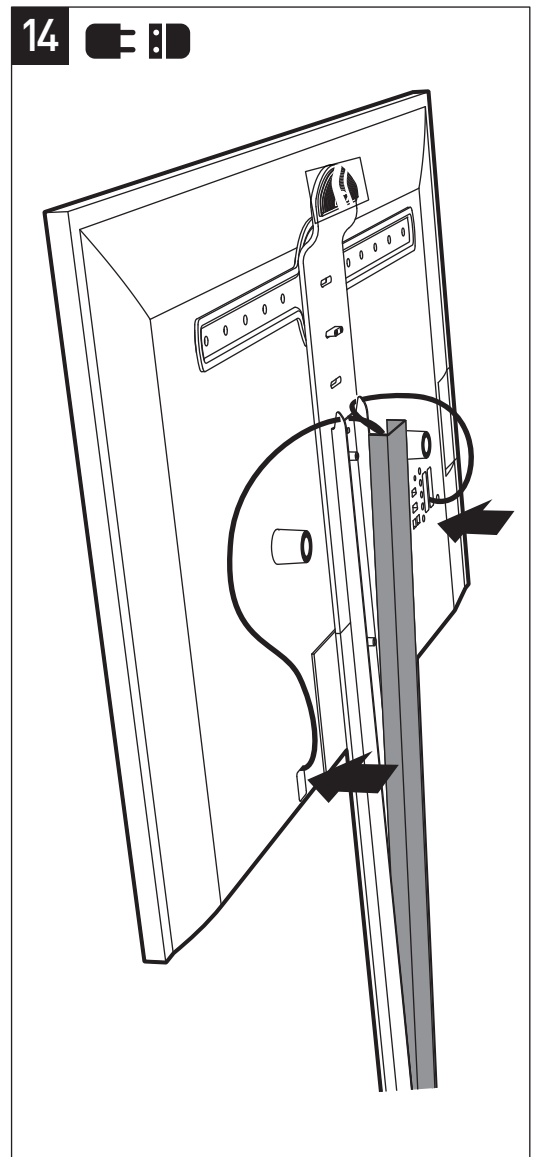

STANDiTTM PRO

ERARD[®]

SUPPORT MURAL SANS PERÇAGE POUR ÉCRAN PLAT
HOLE-LESS WALL MOUNT FOR FLAT TV SCREEN

REF : 044661

BREVET & MODÈLE DÉPOSÉS - PATENTED DESIGN

 **N°Vert 0 800 40 40 60**

APPEL GRATUIT DEPUIS UN POSTE FIXE