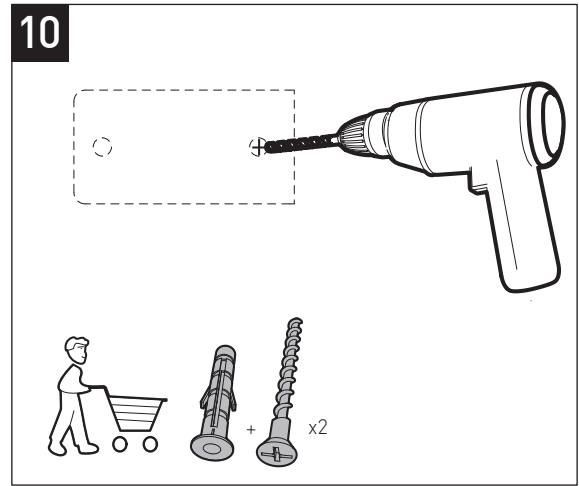

STANDiTTM PRO

ERARD[®]

SUPPORT MURAL SANS PERÇAGE POUR ÉCRAN PLAT
HOLE-LESS WALL MOUNT FOR FLAT TV SCREEN

REF : 044661

BREVET & MODÈLE DÉPOSÉS - PATENTED DESIGN

 **N°Vert 0 800 40 40 60**

APPEL GRATUIT DEPUIS UN POSTE FIXE