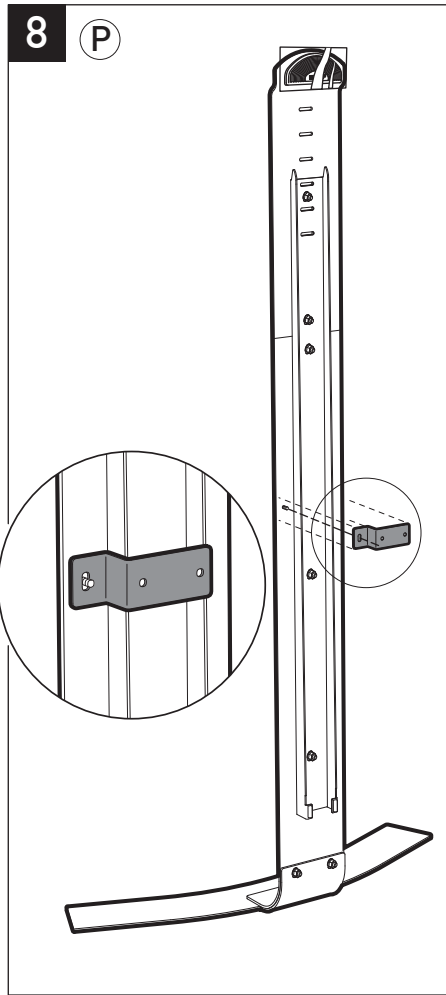

STANDiTTM PRO

ERARD[®]

SUPPORT MURAL SANS PERÇAGE POUR ÉCRAN PLAT
HOLE-LESS WALL MOUNT FOR FLAT TV SCREEN

REF : 044661

BREVET & MODÈLE DÉPOSÉS - PATENTED DESIGN

 **N°Vert 0 800 40 40 60**

APPEL GRATUIT DEPUIS UN POSTE FIXE