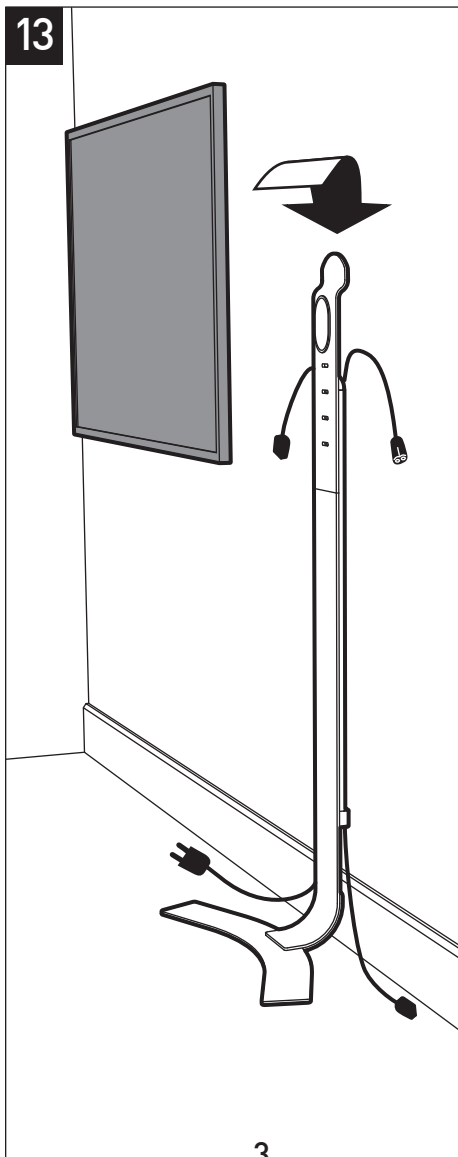

STANDiTTM PRO

ERARD[®]

SUPPORT MURAL SANS PERÇAGE POUR ÉCRAN PLAT
HOLE-LESS WALL MOUNT FOR FLAT TV SCREEN

REF : 044661

BREVET & MODÈLE DÉPOSÉS - PATENTED DESIGN

 **N°Vert 0 800 40 40 60**

APPEL GRATUIT DEPUIS UN POSTE FIXE