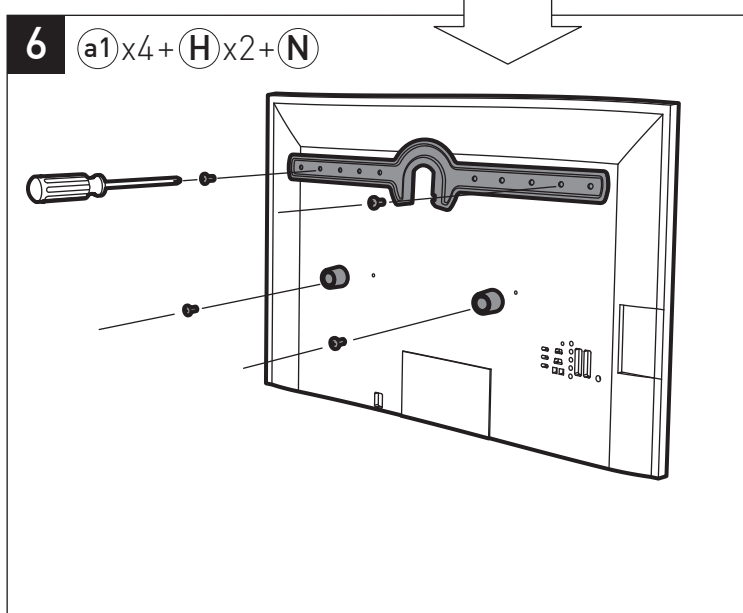

STANDiTTM PRO

ERARD[®]

SUPPORT MURAL SANS PERÇAGE POUR ÉCRAN PLAT
HOLE-LESS WALL MOUNT FOR FLAT TV SCREEN

REF : 044661

BREVET & MODÈLE DÉPOSÉS - PATENTED DESIGN

 **N°Vert 0 800 40 40 60**

APPEL GRATUIT DEPUIS UN POSTE FIXE