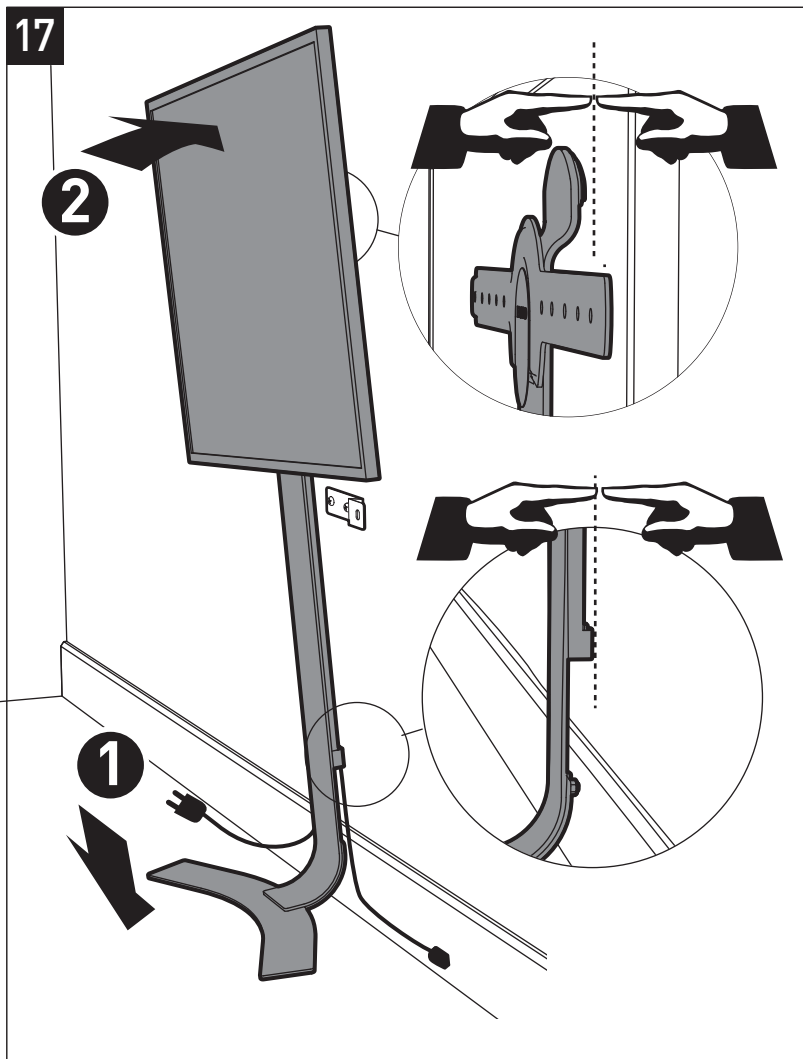

STANDiTTM PRO

ERARD[®]

SUPPORT MURAL SANS PERÇAGE POUR ÉCRAN PLAT
HOLE-LESS WALL MOUNT FOR FLAT TV SCREEN

REF : 044661

BREVET & MODÈLE DÉPOSÉS - PATENTED DESIGN

 **N°Vert 0 800 40 40 60**

APPEL GRATUIT DEPUIS UN POSTE FIXE