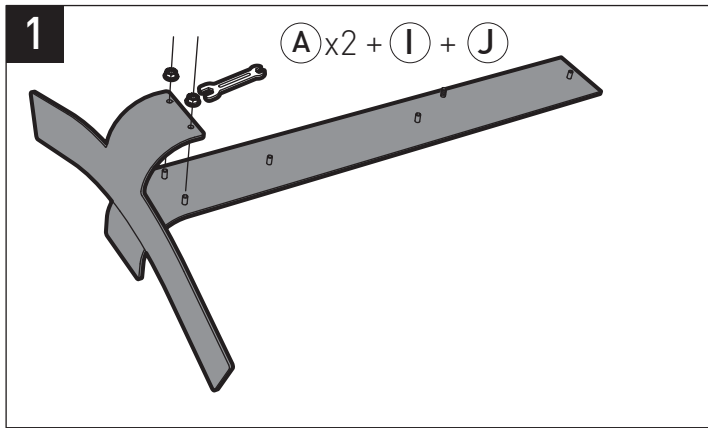

STANDiTTM PRO

ERARD[®]

SUPPORT MURAL SANS PERÇAGE POUR ÉCRAN PLAT
HOLE-LESS WALL MOUNT FOR FLAT TV SCREEN

REF : 044661

BREVET & MODÈLE DÉPOSÉS - PATENTED DESIGN

 **N°Vert 0 800 40 40 60**

APPEL GRATUIT DEPUIS UN POSTE FIXE