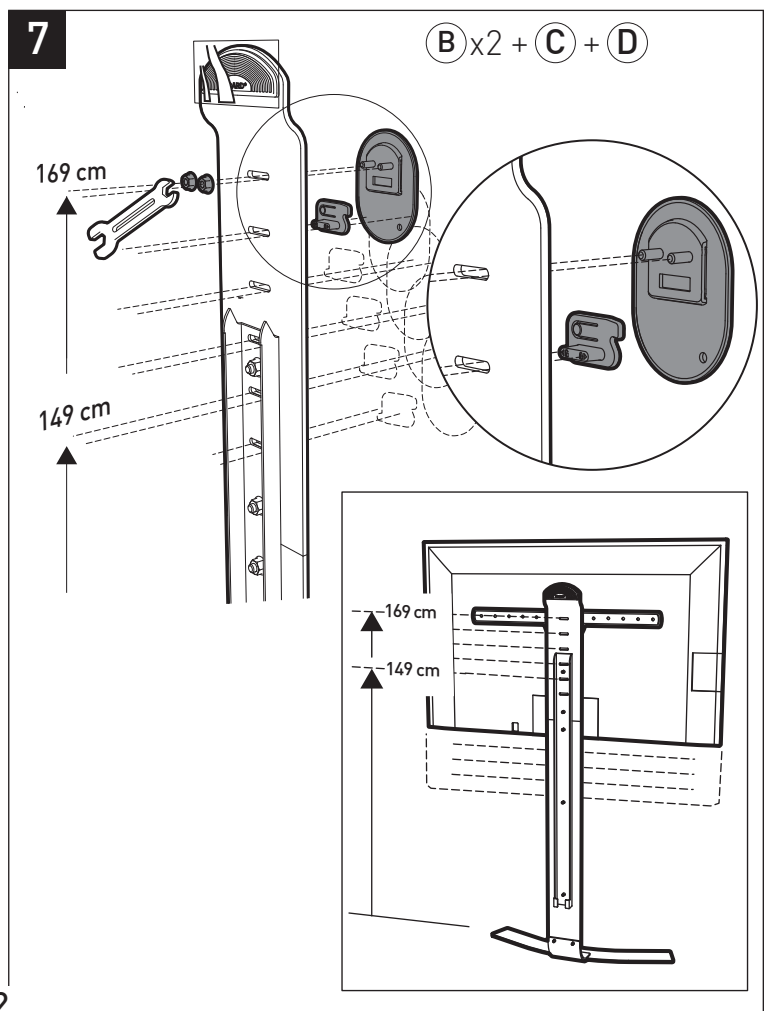

STANDiTTM PRO

ERARD[®]

SUPPORT MURAL SANS PERÇAGE POUR ÉCRAN PLAT
HOLE-LESS WALL MOUNT FOR FLAT TV SCREEN

REF : 044661

BREVET & MODÈLE DÉPOSÉS - PATENTED DESIGN

 **N°Vert 0 800 40 40 60**

APPEL GRATUIT DEPUIS UN POSTE FIXE