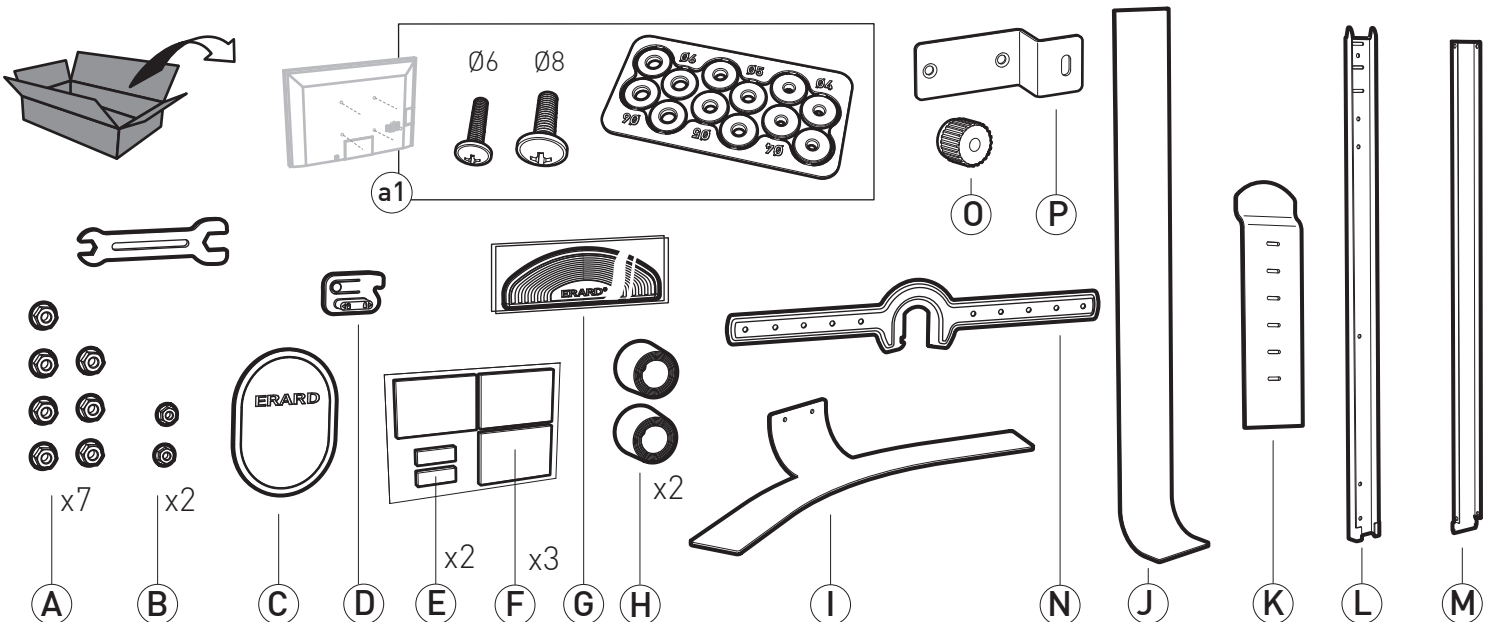

STANDiTTM PRO

ERARD[®]

SUPPORT MURAL SANS PERÇAGE POUR ÉCRAN PLAT
HOLE-LESS WALL MOUNT FOR FLAT TV SCREEN

REF : 044661

BREVET & MODÈLE DÉPOSÉS - PATENTED DESIGN

 **N°Vert 0 800 40 40 60**

APPEL GRATUIT DEPUIS UN POSTE FIXE