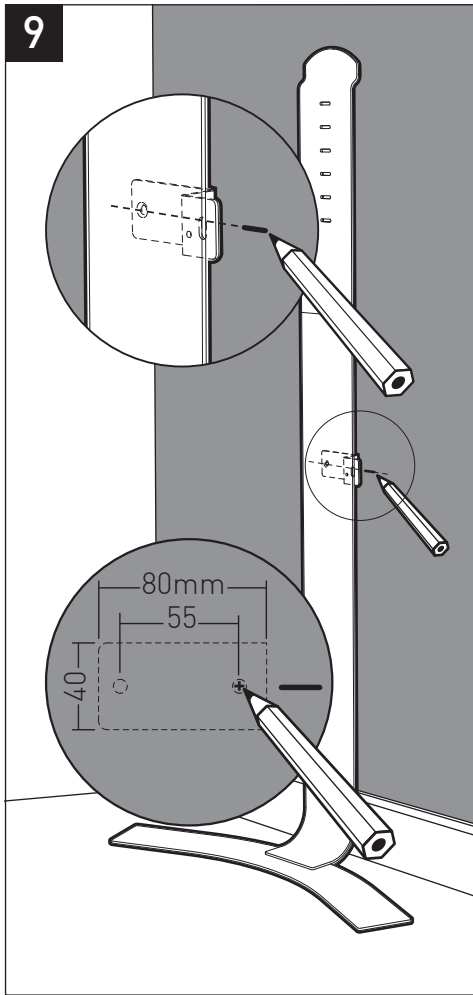

STANDiTTM PRO

ERARD[®]

SUPPORT MURAL SANS PERÇAGE POUR ÉCRAN PLAT
HOLE-LESS WALL MOUNT FOR FLAT TV SCREEN

REF : 044661

BREVET & MODÈLE DÉPOSÉS - PATENTED DESIGN

 **N°Vert 0 800 40 40 60**

APPEL GRATUIT DEPUIS UN POSTE FIXE