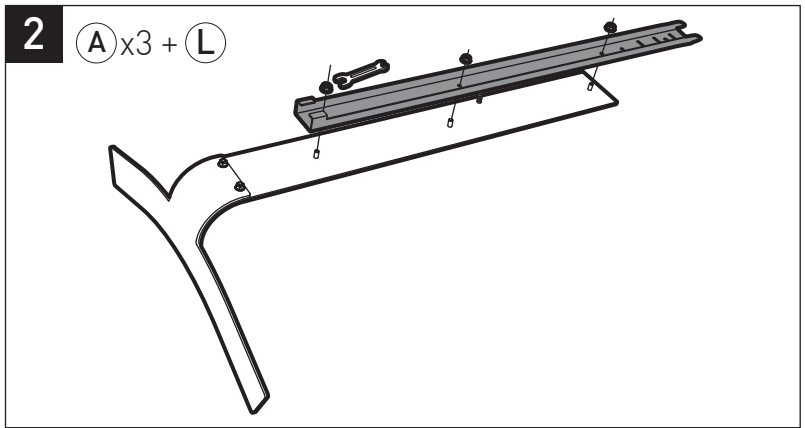

STANDiTTM PRO

ERARD[®]

SUPPORT MURAL SANS PERÇAGE POUR ÉCRAN PLAT
HOLE-LESS WALL MOUNT FOR FLAT TV SCREEN

REF : 044661

BREVET & MODÈLE DÉPOSÉS - PATENTED DESIGN

 **N°Vert 0 800 40 40 60**

APPEL GRATUIT DEPUIS UN POSTE FIXE