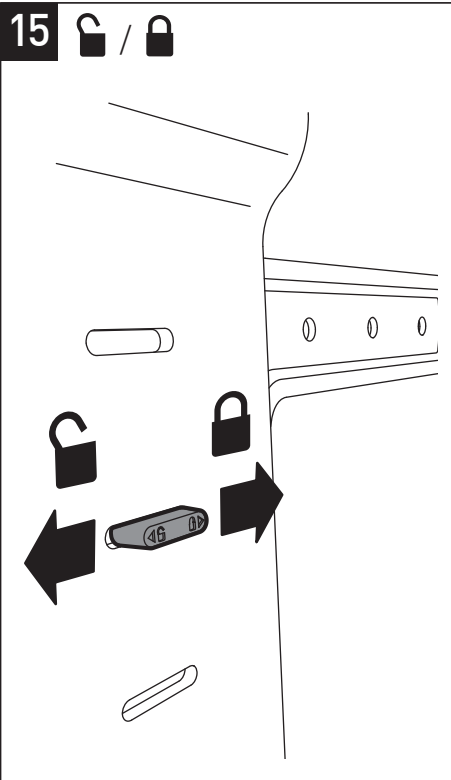

STANDiTTM PRO

ERARD[®]

SUPPORT MURAL SANS PERÇAGE POUR ÉCRAN PLAT
HOLE-LESS WALL MOUNT FOR FLAT TV SCREEN

REF : 044661

BREVET & MODÈLE DÉPOSÉS - PATENTED DESIGN

 **N°Vert 0 800 40 40 60**

APPEL GRATUIT DEPUIS UN POSTE FIXE