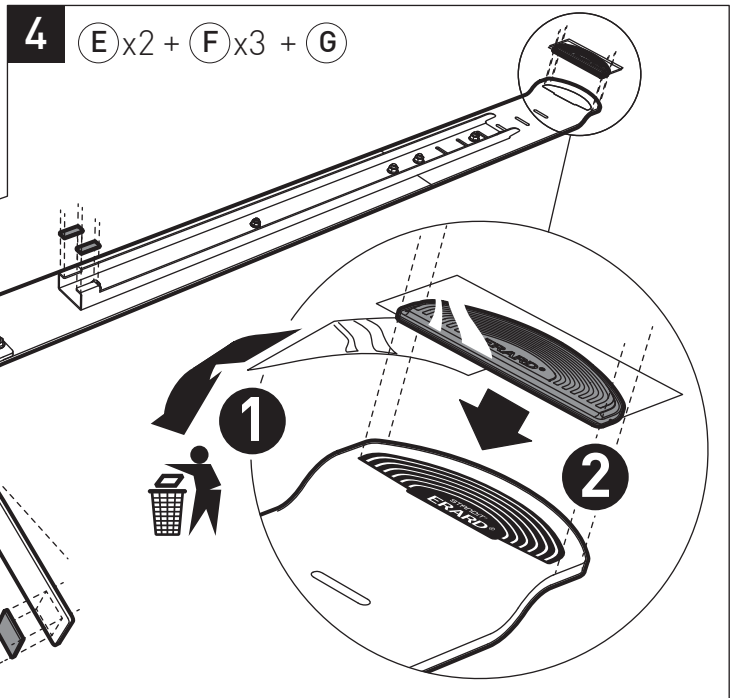

STANDiTTM PRO

ERARD[®]

SUPPORT MURAL SANS PERÇAGE POUR ÉCRAN PLAT
HOLE-LESS WALL MOUNT FOR FLAT TV SCREEN

REF : 044661

BREVET & MODÈLE DÉPOSÉS - PATENTED DESIGN

 **N°Vert 0 800 40 40 60**

APPEL GRATUIT DEPUIS UN POSTE FIXE