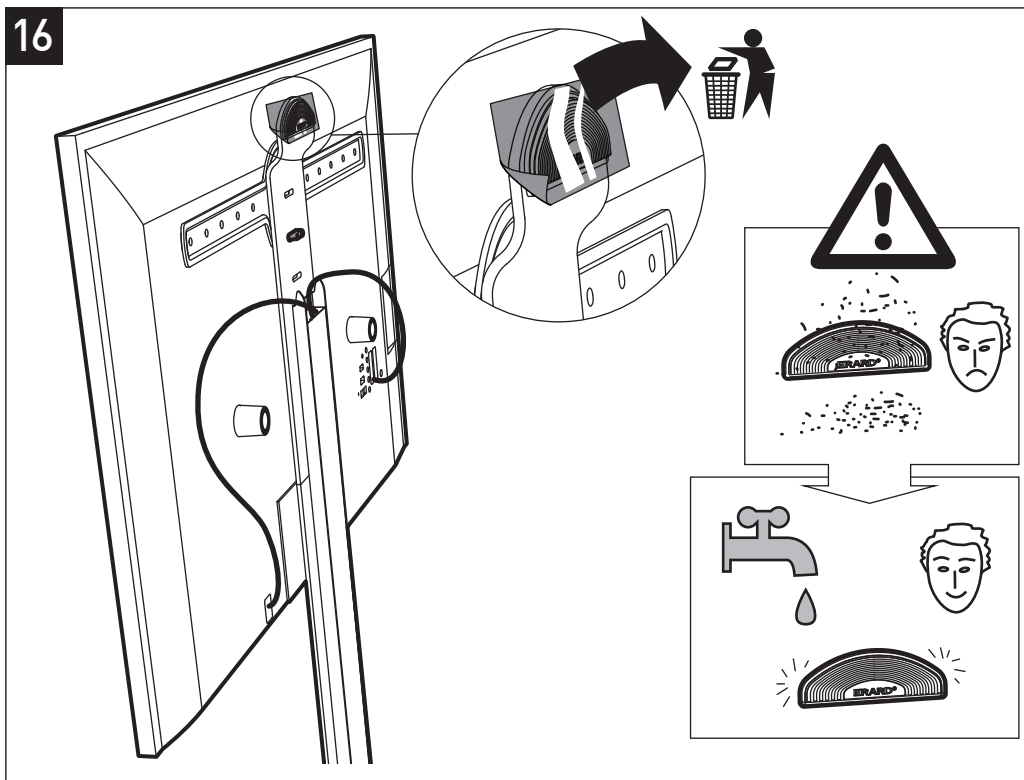

STANDiTTM PRO

ERARD[®]

SUPPORT MURAL SANS PERÇAGE POUR ÉCRAN PLAT
HOLE-LESS WALL MOUNT FOR FLAT TV SCREEN

REF : 044661

BREVET & MODÈLE DÉPOSÉS - PATENTED DESIGN

 **N°Vert 0 800 40 40 60**

APPEL GRATUIT DEPUIS UN POSTE FIXE