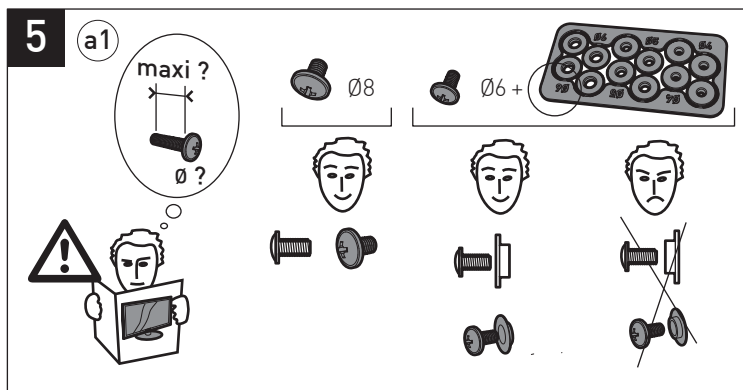

STANDiTTM PRO

ERARD[®]

SUPPORT MURAL SANS PERÇAGE POUR ÉCRAN PLAT
HOLE-LESS WALL MOUNT FOR FLAT TV SCREEN

REF : 044661

BREVET & MODÈLE DÉPOSÉS - PATENTED DESIGN

 **N°Vert 0 800 40 40 60**

APPEL GRATUIT DEPUIS UN POSTE FIXE