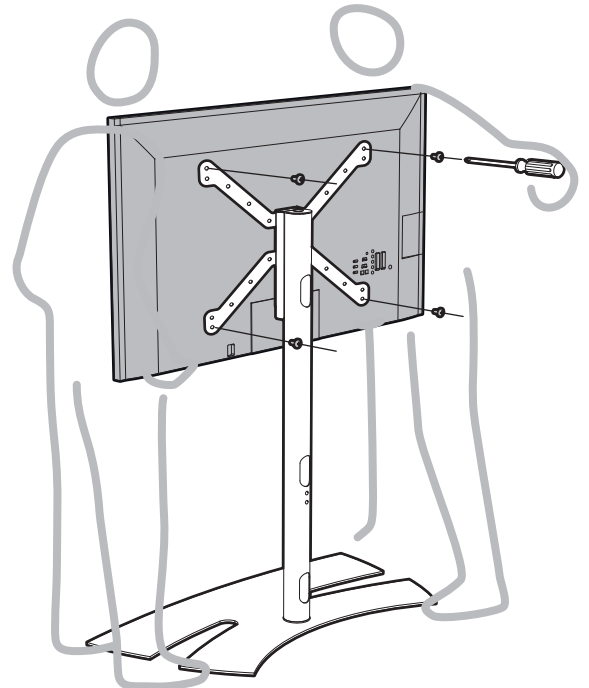

2

3

E x4 + F x2

L x H = 200 x 100
400 x 200
400 x 300 ...

L x H = 100 x 100   100 x 50
200 x 200   100 x 200
300 x 300   200 x 300
400 x 400   200 x 400 ...

4

a1

5

a1 x4