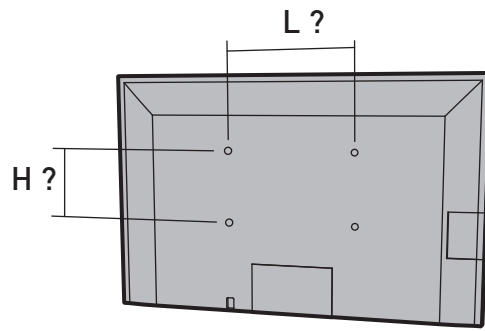

LUX-UPTM 1050 L

PIED HAUT POUR ÉCRAN PLAT
STAND ALONE FOR FLAT TV SCREEN

REF : 038142 - 038143

BREVET & MODÈLE DÉPOSÉS - PATENTED DESIGN

L 30"-65"
76-140 cm

30 KG

ÉPAISSEUR ÉCRAN MAXI 45 MM
FOR SCREENS MAX 45 MM DEEP

x2

A

B

C

D

x4

E

x2

F

1

A x2 + B + C + D

2

3

E x4 + F x2

L x H = 200 x 100
 400 x 200
 400 x 300 ...

L x H = 100 x 100 100 x 50
 200 x 200 100 x 200
 300 x 300 200 x 300
 400 x 400 200 x 400 ...