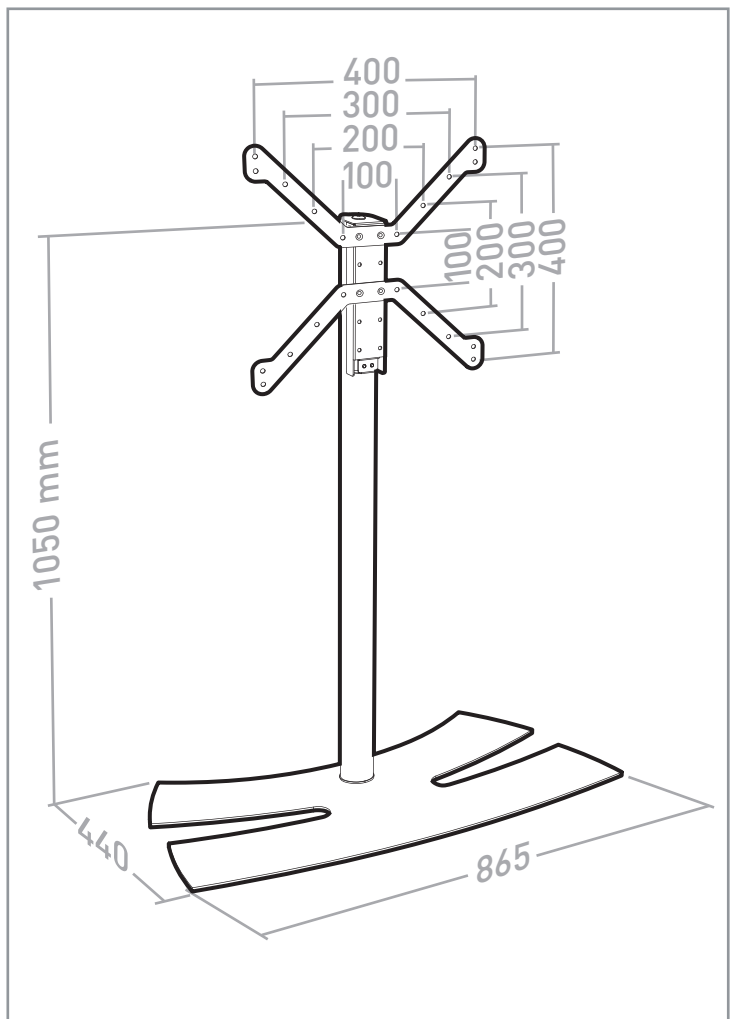

LUX-UPTM 1050 L

PIED HAUT POUR ÉCRAN PLAT
STAND ALONE FOR FLAT TV SCREEN

REF : 038142 - 038143

BREVET & MODÈLE DÉPOSÉS - PATENTED DESIGN

L 30"-65"
76-140 cm

30 KG

ÉPAISSEUR ÉCRAN MAXI 45 MM
FOR SCREENS MAX 45 MM DEEP

F

1

A x2 + B + C + D

2

3

E x4 + F x2

L x H = 200 x 100
 400 x 200
 400 x 300 ...

L x H = 100 x 100 100 x 50
 200 x 200 100 x 200
 300 x 300 200 x 300
 400 x 400 200 x 400 ...