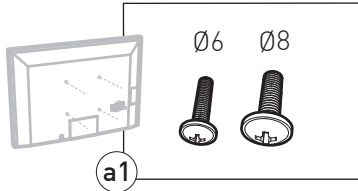

LUX-UPTM 1050 L

PIED HAUT POUR ÉCRAN PLAT
STAND ALONE FOR FLAT TV SCREEN

REF : 038142 - 038143

BREVET & MODÈLE DÉPOSÉS - PATENTED DESIGN

L 30"-65"
76-140 cm

30 KG

ÉPAISSEUR ÉCRAN MAXI 45 MM
FOR SCREENS MAX 45 MM DEEP

F

1

A x2 + B + C + D

2

3

E x4 + F x2

L x H = 200 x 100
 400 x 200
 400 x 300 ...

L x H = 100 x 100 100 x 50
 200 x 200 100 x 200
 300 x 300 200 x 300
 400 x 400 200 x 400 ...