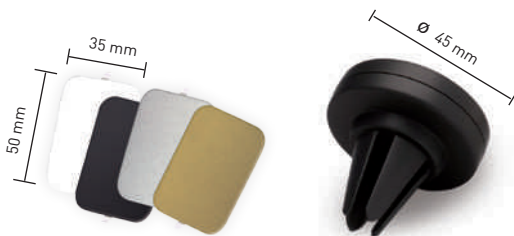

SUPPORT MAGNÉTIQUE UNIVERSEL GRILLE D'AÉRATION

Ref. [72] 6156 GENCOD 3 700117 261567

2 INSTALLATIONS POSSIBLES
2 ANBRINGUNGSWEISEN MÖGLICH
2 POSSIBLE INSTALLATIONS

Sur le smartphone
On the smartphone
Auf dem Smartphone

À l'intérieur d'une coque
Inside a casing
Auf der Innenseite einer Schutzhülle

FR SUPPORT MAGNÉTIQUE UNIVERSEL - GRILLE D'AÉRATION

Permet de maintenir un smartphone ou un GPS en toute sécurité et à portée de main. Une fois le support installé, la mise en place et la récupération du smartphone se fait à une seule main.

- Orientable à 360° : modes portrait ou paysage.
- Aimant puissant de 45mm de diamètre qui assure une stabilité optimale.
- 4 plaques métalliques autocollantes au choix (blanc, noir, argenté, doré) pour préserver l'esthétique de votre smartphone.
- Revêtement anti vibrations pour une stabilité optimale.
- Pour des raisons de sécurité, ne pas manipuler le support pendant la conduite.

- With 360° rotation: portrait or landscape mode.
- Powerful magnet with a diameter of 45 mm for optimum stability.
- 4 self-adhesive metal plates to choose from (white, black, silver, gold) to keep in line with your smartphone's aesthetics.
- Anti-vibration coating for optimum stability.
- For safety reasons, do not adjust the holder while driving.