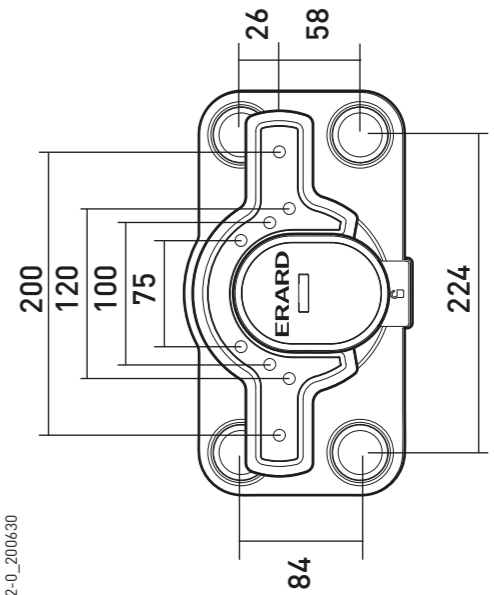

044020_008279_fixit200_not_v2-0_200630

Vous avez des questions ?
Vous avez besoin de conseils ?

N° Vert 0 800 40 40 60

APPEL GRATUIT DEPUIS UN POSTE FIXE

international : +33 472 46 16 26

Fabriqué en France - Made in France

www.erard.com

M **50 KG**
19"-43" TESTÉ JUSQU'À 200 KG
48-109 cm TESTED UP TO 200 KG

ERARD®