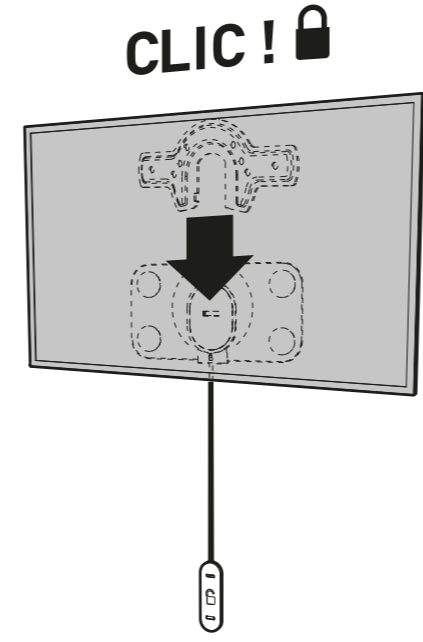

044020_008279_fixit200_not_v2-0_200630

Vous avez des questions ?
Vous avez besoin de conseils ?

N° Vert 0 800 40 40 60

APPEL GRATUIT DEPUIS UN POSTE FIXE

international : +33 472 46 16 26

Fabriqué en France - Made in France

www.erard.com

M **50 KG**
19"-43" TESTÉ JUSQU'À 200 KG
48-109 cm TESTED UP TO 200 KG

ERARD®