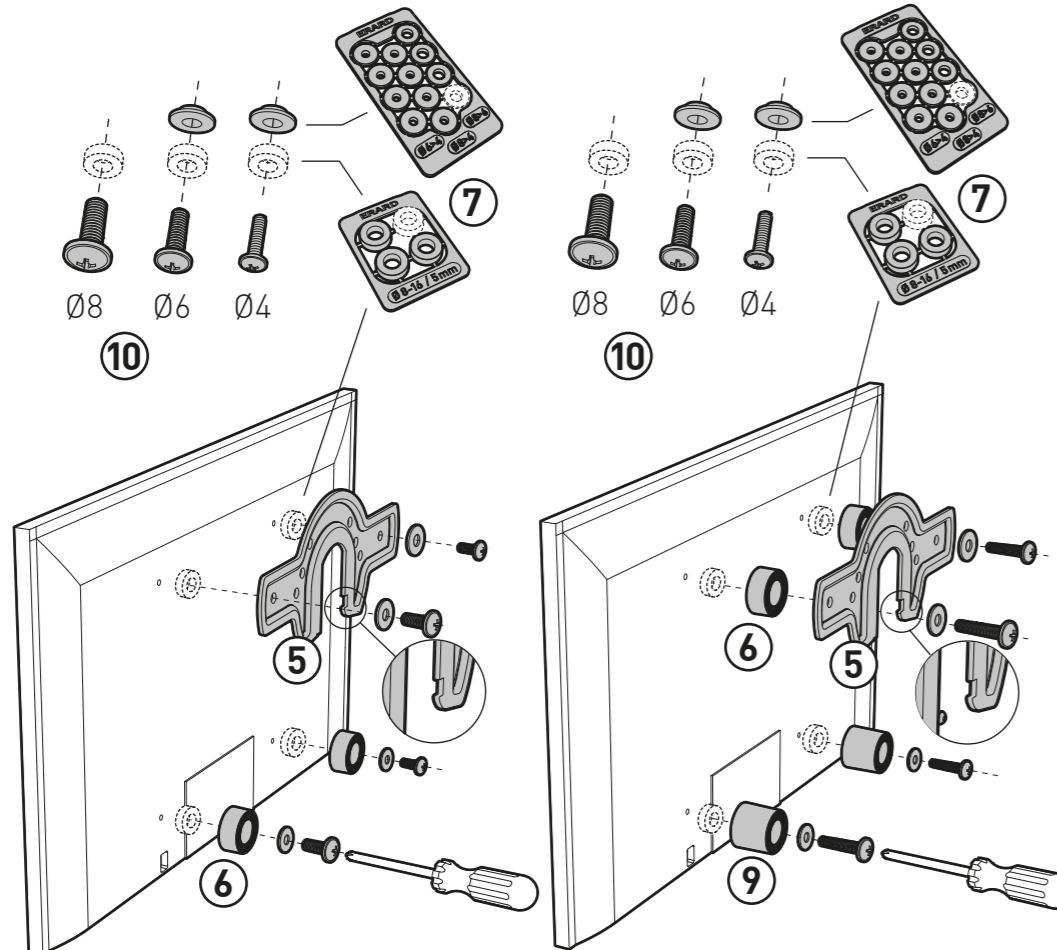

044020_008279_fixit200_not_v2-0_200630

Vous avez des questions ?
Vous avez besoin de conseils ?

N° Vert 0 800 40 40 60

APPEL GRATUIT DEPUIS UN POSTE FIXE

international : +33 472 46 16 26

Fabriqué en France - Made in France

www.erard.com

M **50 KG**
19"-43" TESTÉ JUSQU'À 200 KG
48-109 cm TESTED UP TO 200 KG

ERARD®