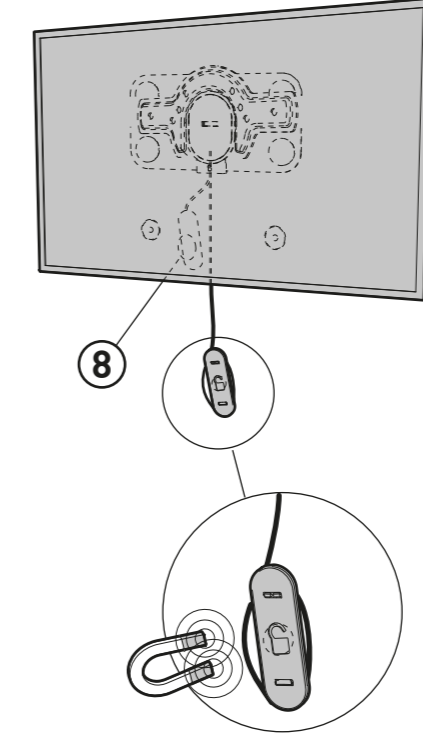

044020_008279_fixit200_not_v2-0_200630

Vous avez des questions ?
Vous avez besoin de conseils ?

N° Vert 0 800 40 40 60

APPEL GRATUIT DEPUIS UN POSTE FIXE

international : +33 472 46 16 26

Fabriqué en France - Made in France

www.erard.com

M **50 KG**
19"-43" TESTÉ JUSQU'À 200 KG
48-109 cm TESTED UP TO 200 KG

ERARD®