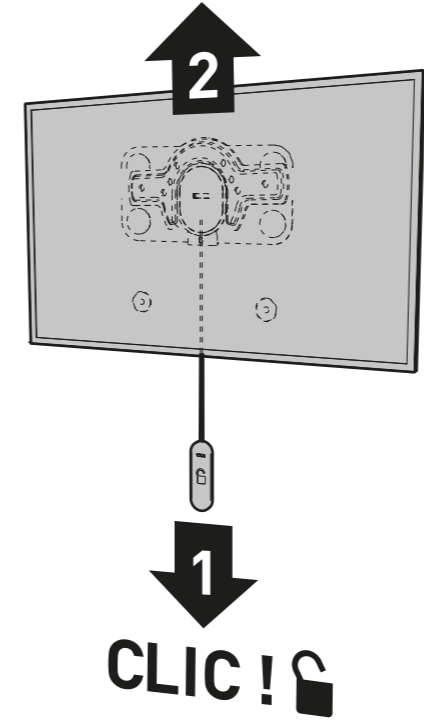

044020_008279_fixit200_not_v2-0_200630

Vous avez des questions ?
Vous avez besoin de conseils ?

N° Vert 0 800 40 40 60

APPEL GRATUIT DEPUIS UN POSTE FIXE

international : +33 472 46 16 26

Fabriqué en France - Made in France

www.erard.com

M **50 KG**
19"-43" TESTÉ JUSQU'À 200 KG
48-109 cm TESTED UP TO 200 KG

ERARD®