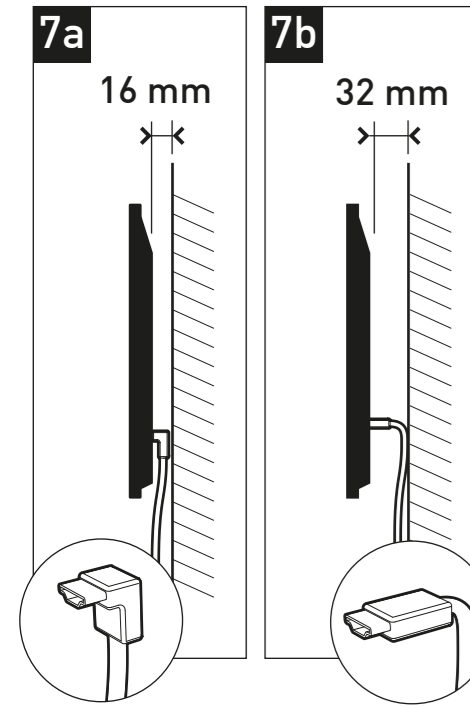

044020_008279_fixit200_not_v2-0_200630

Vous avez des questions ?
Vous avez besoin de conseils ?

N° Vert 0 800 40 40 60

APPEL GRATUIT DEPUIS UN POSTE FIXE

international : +33 472 46 16 26

Fabriqué en France - Made in France

www.erard.com

M **50 KG**
19"-43" TESTÉ JUSQU'À 200 KG
48-109 cm TESTED UP TO 200 KG

ERARD®