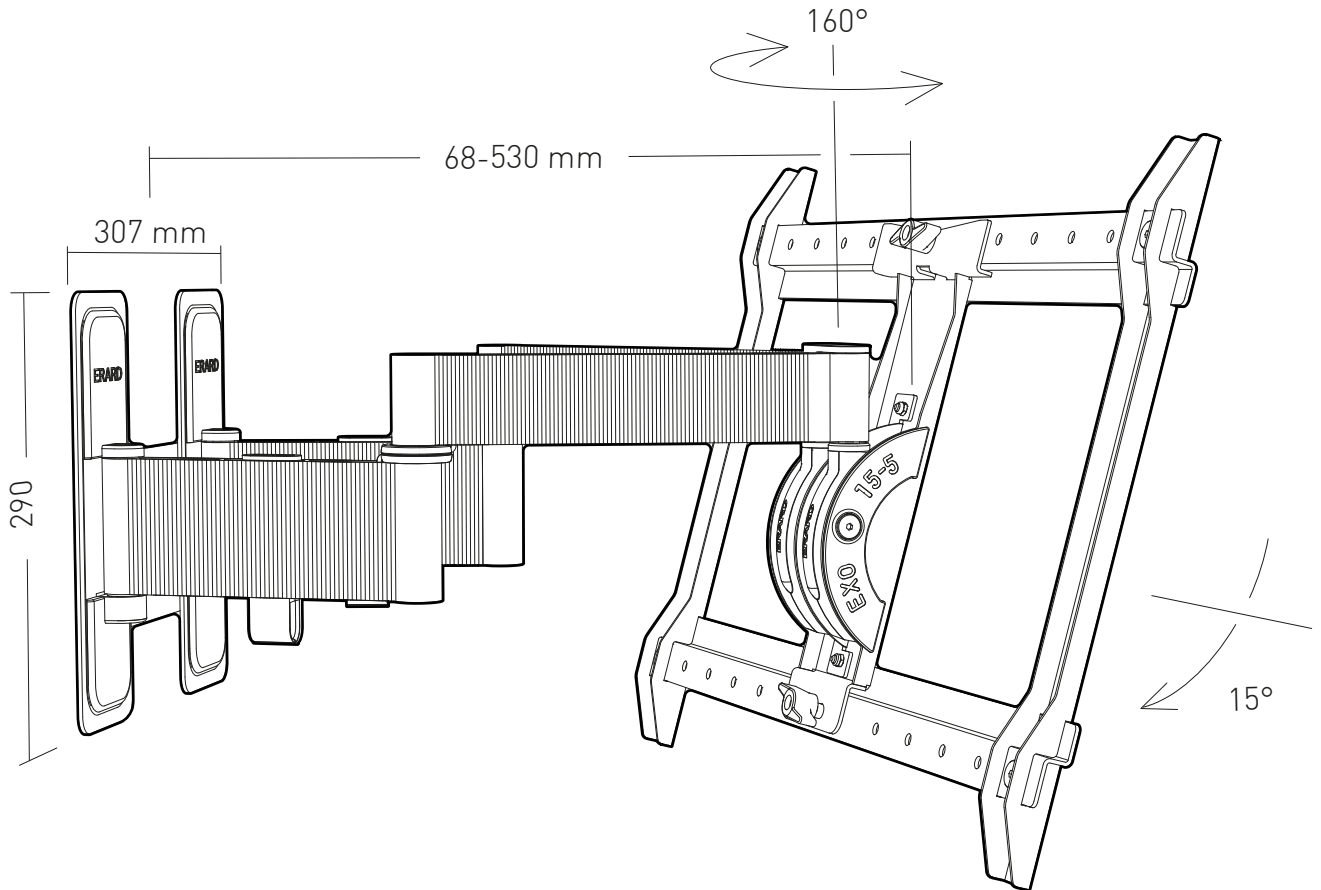

EXO XXLTW3

Ref. 048390

ERARD®
PRO