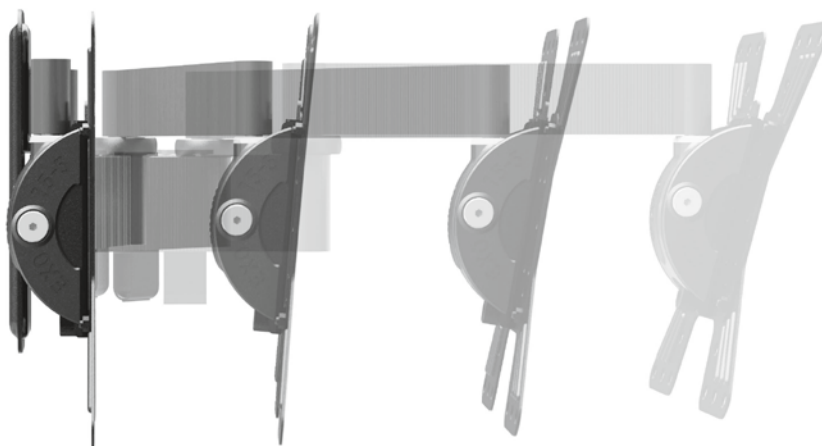

EXO200TW3

LES NOUVEAUX SUPPORTS MURAUX POUR ÉCRANS PLATS
DIE NEUE WANDHALTERUNGEN FÜR FLACHE BILDSCHIRME
THE NEW WALL MOUNTS FOR FLAT TV PANELS

M 15"-37"
38-94 cm

Ref. 048320

MAX 15KG

ERARD®