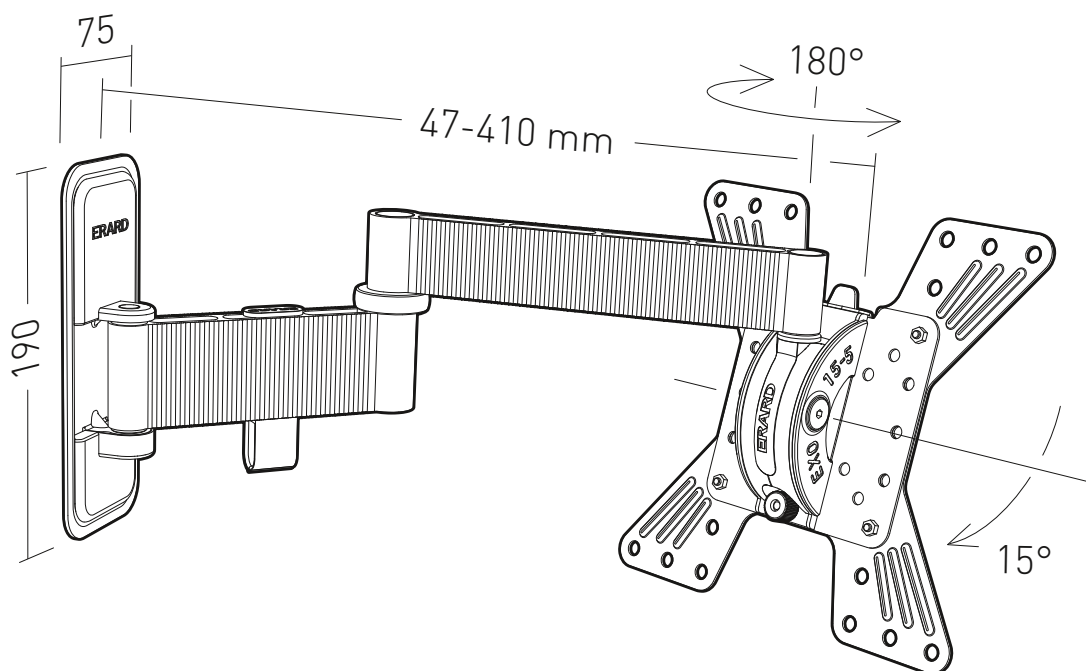

EXO200TW3

LES NOUVEAUX SUPPORTS MURAUX POUR ÉCRANS PLATS
DIE NEUE WANDHALTERUNGEN FÜR FLACHE BILDSCHIRME
THE NEW WALL MOUNTS FOR FLAT TV PANELS

M 15"-37"
38-94 cm

Ref. 048320

MAX 15KG

ERARD®