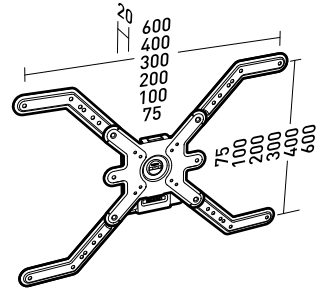

# CLIFF 600

Für Flachbildschirme  
bis VESA 600

BVCert. 6164725

Wandplatte

TV - Platte

## CLIFF 600T

Art.nr. 043260

**XL**

40"-85"  
101-215 cm

+5°/-15°

VESA  
75>600x400

30 KG