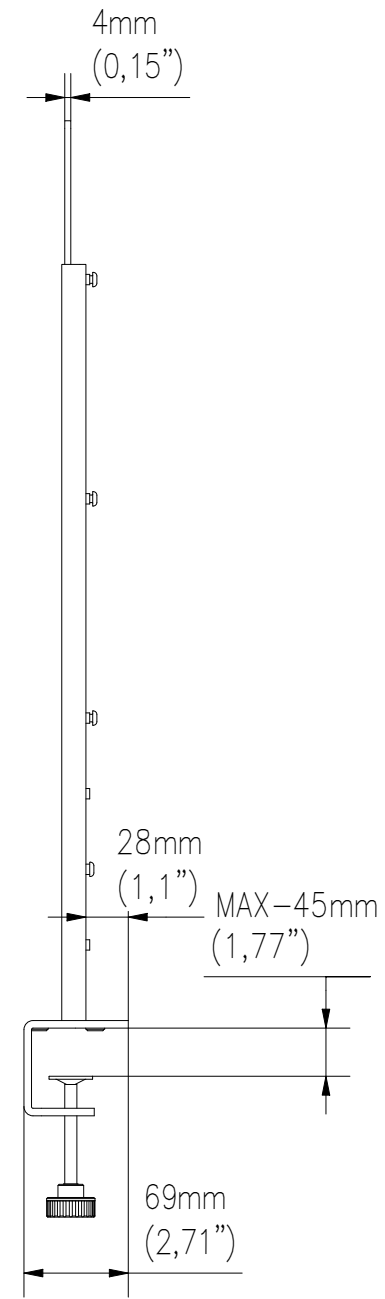

FRONT VIEW

SIDE VIEW

TOP VIEW

WŁASNOŚĆ EDBAK Sp. z o.o. RYSUNEK NIE MOŻE BYĆ KOPIOWANY I UDOSTĘPNIANY OSOBOM TRZECIM BEZ UPRZEDNIEGO ZEZWOLENIA. WSZELKIE PRAWA ZASTRZEŻONE. PROPERTY OF EDBAK Sp. z o.o. (COPYRIGHT). THIS DRAWING MUST NOT BE REPRODUCED OR DISCLOSED TO THIRD PARTIES WITHOUT THE PRIOR CONSENT OF EDBAK Sp. z o.o. ALL RIGHT RESERVED.

Sheet: A3

Scale: 1 : 5

edbak
PL 23-107 Strzyżewice
Piotrowice 186 / Poland

Index No:

EDBAK-PROSCREEN1.1Plexi

Project No:

906