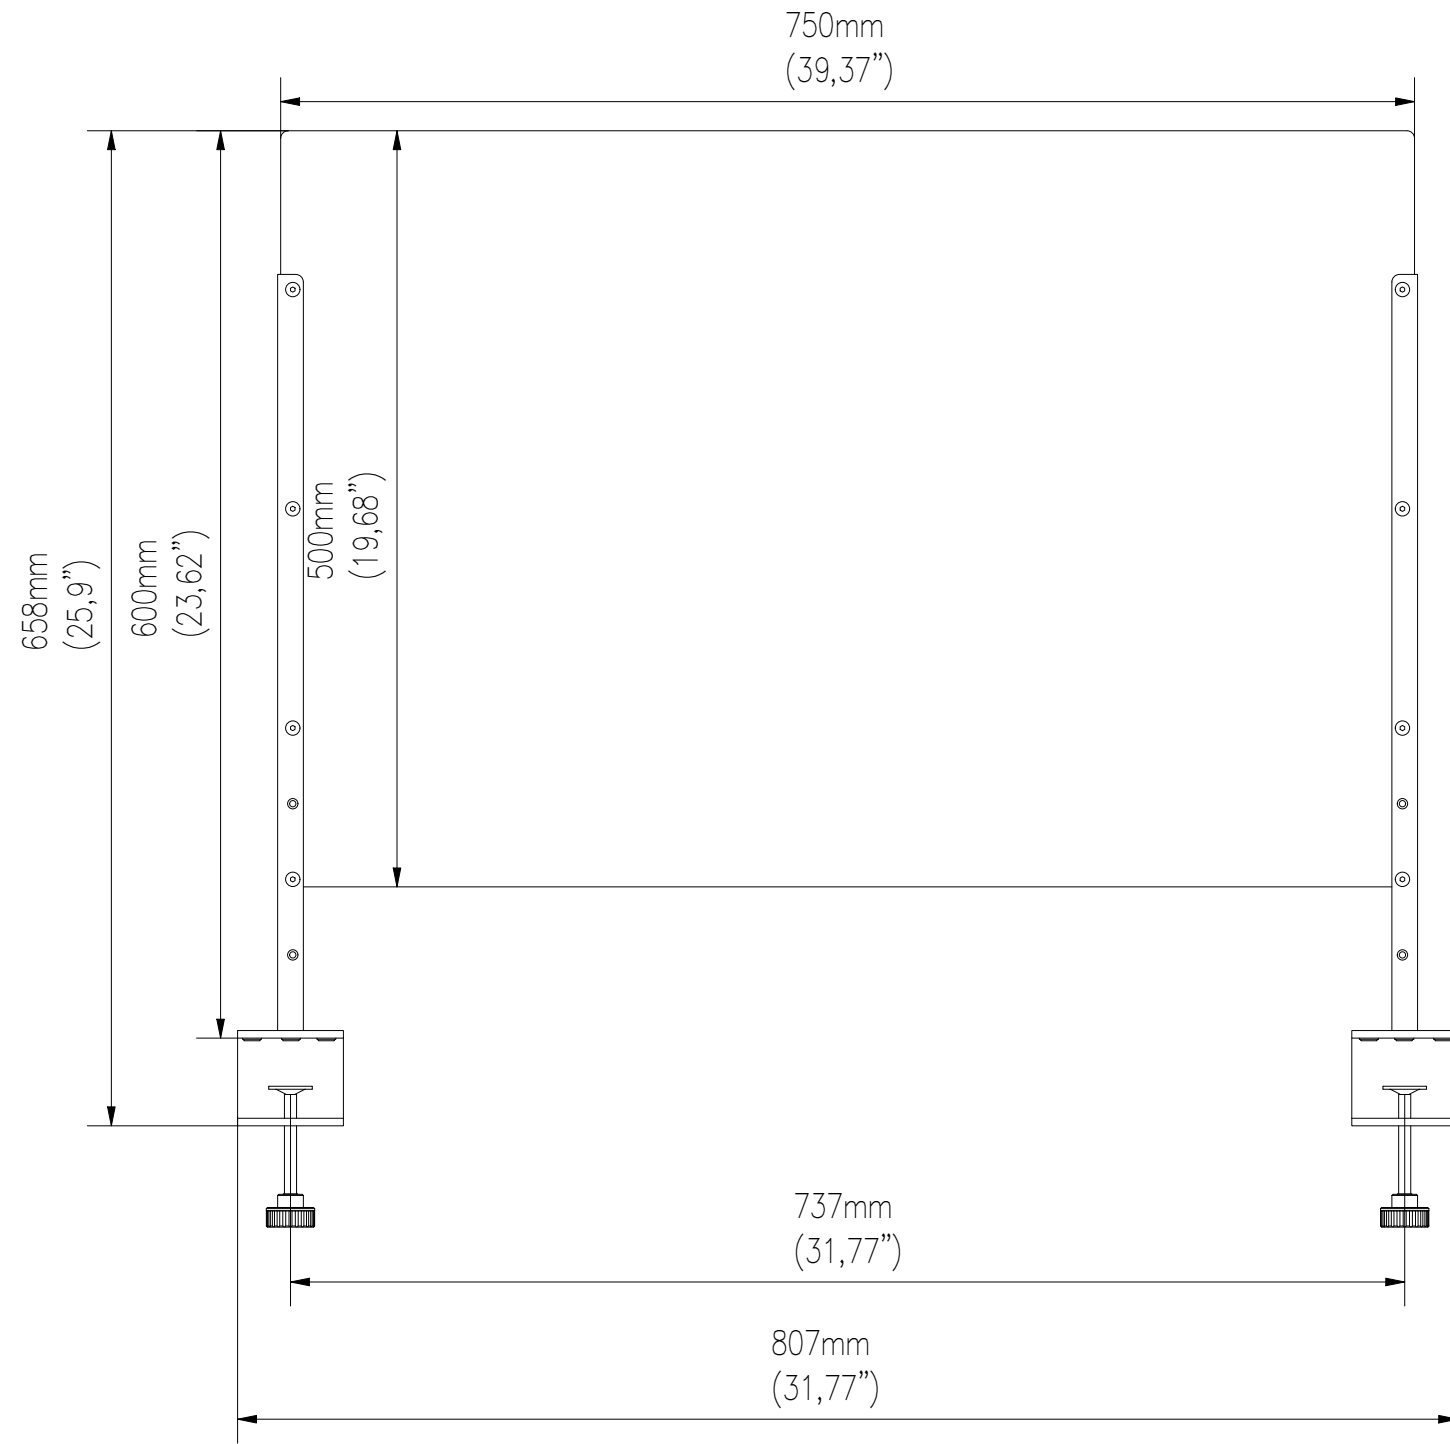

FRONT VIEW

SIDE VIEW

TOP VIEW

WŁASNOŚĆ EDBAK Sp. z o.o. RYSUNEK NIE MOŻE BYĆ KOPIOWANY I UDOSTĘPNIANY OSOBOM TRZECIM BEZ UPRZEDNIEGO ZEZWOLENIA. WSZELKIE PRAWA ZASTRZEŻONE. PROPERTY OF EDBAK Sp. z o.o. (COPYRIGHT). THIS DRAWING MUST NOT BE REPRODUCED OR DISCLOSED TO THIRD PARTIES WITHOUT THE PRIOR CONSENT OF EDBAK Sp. z o.o. ALL RIGHT RESERVED.

Sheet: A3

Scale: 1 : 5

edbak
PL 23-107 Strzyżewice
Piotrowice 186 / Poland

Index No:

EDBAK-PROSCREEN1.1Plexi

Project No:

906