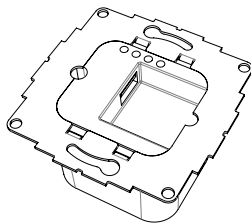

Moonlight ist eine charmante, runde und einseitig offene iPad-Wandhalterung. Sie besteht aus präzise gefrästem Aluminium mit einer gerillten und eloxierten Oberfläche. Die iPad-Wandhalterung verfügt über eine integrierte Ladefunktion und ist in vier markanten Ausführungen erhältlich.

Produkteigenschaften

austauschbares
Alcantara

integriertes USB-C auf USB-C
Kabel zum Laden

einfaches Einsetzen
und Entfernen des Tablets

Zubehör

Displine 20W Unterputz
Netzteil mit USB-C

Alcantara Panel
in 8 Farben