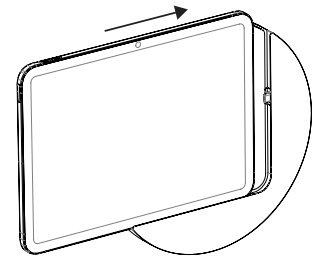

Moonlight ist eine charmante, runde und einseitig offene iPad-Wandhalterung. Sie besteht aus präzise gefrästem Aluminium mit einer gerillten und eloxierten Oberfläche. Die iPad-Wandhalterung verfügt über eine integrierte Ladefunktion und ist in vier markanten Ausführungen erhältlich.

Produkteigenschaften

austauschbares
Alcantara

integriertes USB-C auf USB-C
Kabel zum Laden

einfaches Einsetzen
und Entfernen des Tablets

Zubehör

Displine 20W Unterputz
Netzteil mit USB-C

Alcantara Panel
in 8 Farben