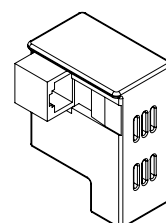

Produkteigenschaften

austauschbares
Alcantara

integriertes USB-C auf USB-C
Kabel zum Laden

einfaches Einsetzen
und Entfernen des Tablets

Zubehör

Displine 20W Unterputz
Netzteil mit USB-C

Alcantara Panel
in 8 Farben