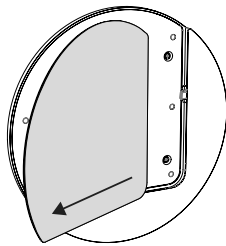

Moonlight ist eine charmante, runde und einseitig offene iPad-Wandhalterung. Sie besteht aus präzise gefrästem Aluminium mit einer gerillten und eloxierten Oberfläche. Die iPad-Wandhalterung verfügt über eine integrierte Ladefunktion und ist in vier markanten Ausführungen erhältlich.

Produkteigenschaften

austauschbares
Alcantara

integriertes USB-C auf USB-C
Kabel zum Laden

einfaches Einsetzen
und Entfernen des Tablets

Zubehör

Displine 20W Unterputz
Netzteil mit USB-C

Alcantara Panel
in 8 Farben