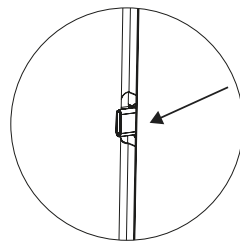

Moonlight ist eine charmante, runde und einseitig offene iPad-Wandhalterung. Sie besteht aus präzise gefrästem Aluminium mit einer gerillten und eloxierten Oberfläche. Die iPad-Wandhalterung verfügt über eine integrierte Ladefunktion und ist in vier markanten Ausführungen erhältlich.

Produkteigenschaften

austauschbares
Alcantara

integriertes USB-C auf USB-C
Kabel zum Laden

einfaches Einsetzen
und Entfernen des Tablets

Zubehör

Displine 20W Unterputz
Netzteil mit USB-C

Alcantara Panel
in 8 Farben