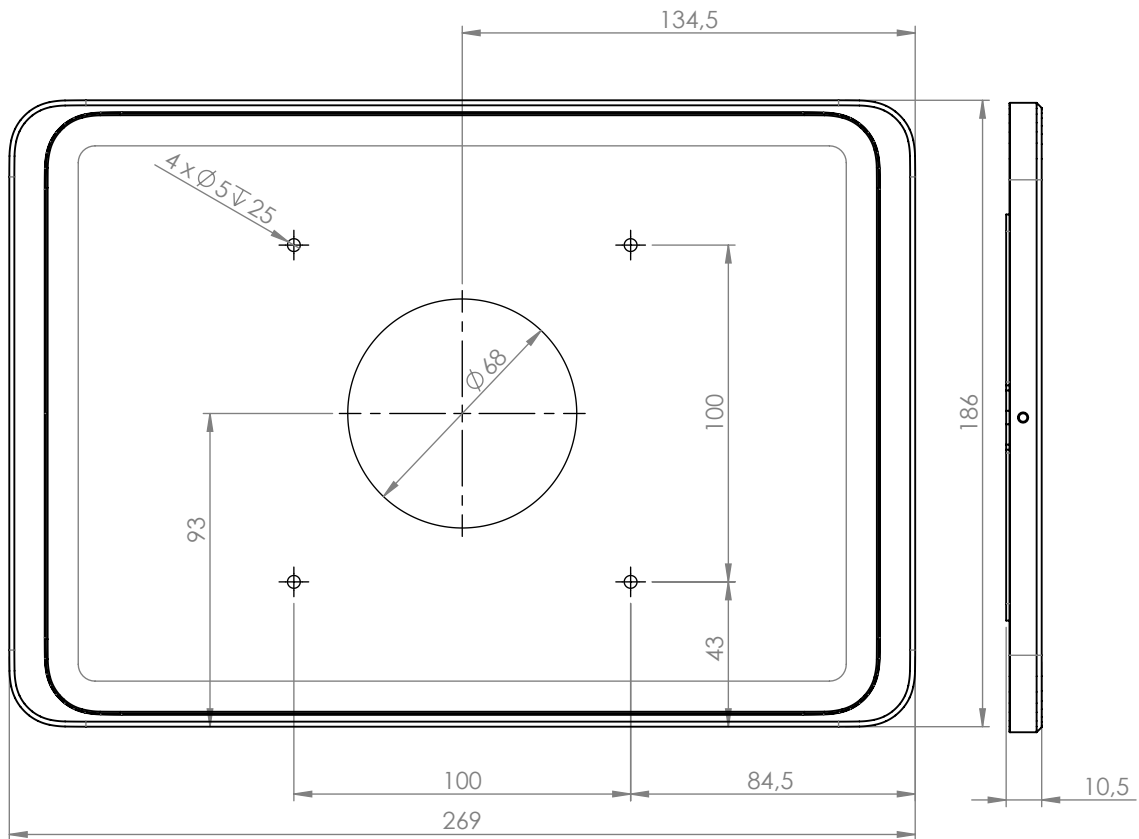

Dame Wall 2.0. ist eine elegante und schön schlanke iPad Wandhalterung. Sie wird präzise aus einem Aluminiumblock gefräst und mit einer eloxierten Oberfläche veredelt. Die iPad Wandhalterung ist flächenbündig mit dem Tablet. Die Halterung wird mit einem USB Ladekabel ausgestattet.

Produkteigenschaften

vertikal oder horizontal
an einer Wand montiert

Kabel versteckt
in der Halterung

magnetischer Gehäuseverschluss
& Sicherheitschraube

Zubehör

USB-Netzteil
oder PoE-Adapter

schwarz
eloxiert

silber
eloxiert

weiß
pulverbeschichtet
- RAL 9016

Dame Wall 2.0 für iPad mini 8.3" (6th gen.)

Dame Wall 2.0 für iPad 10.9" (10th gen.)

Dame Wall 2.0 für iPad Air 4/5 10.9" / Air 11" / Pro 11"

Dame Wall 2.0 für iPad Air 13" / Pro 12.9"