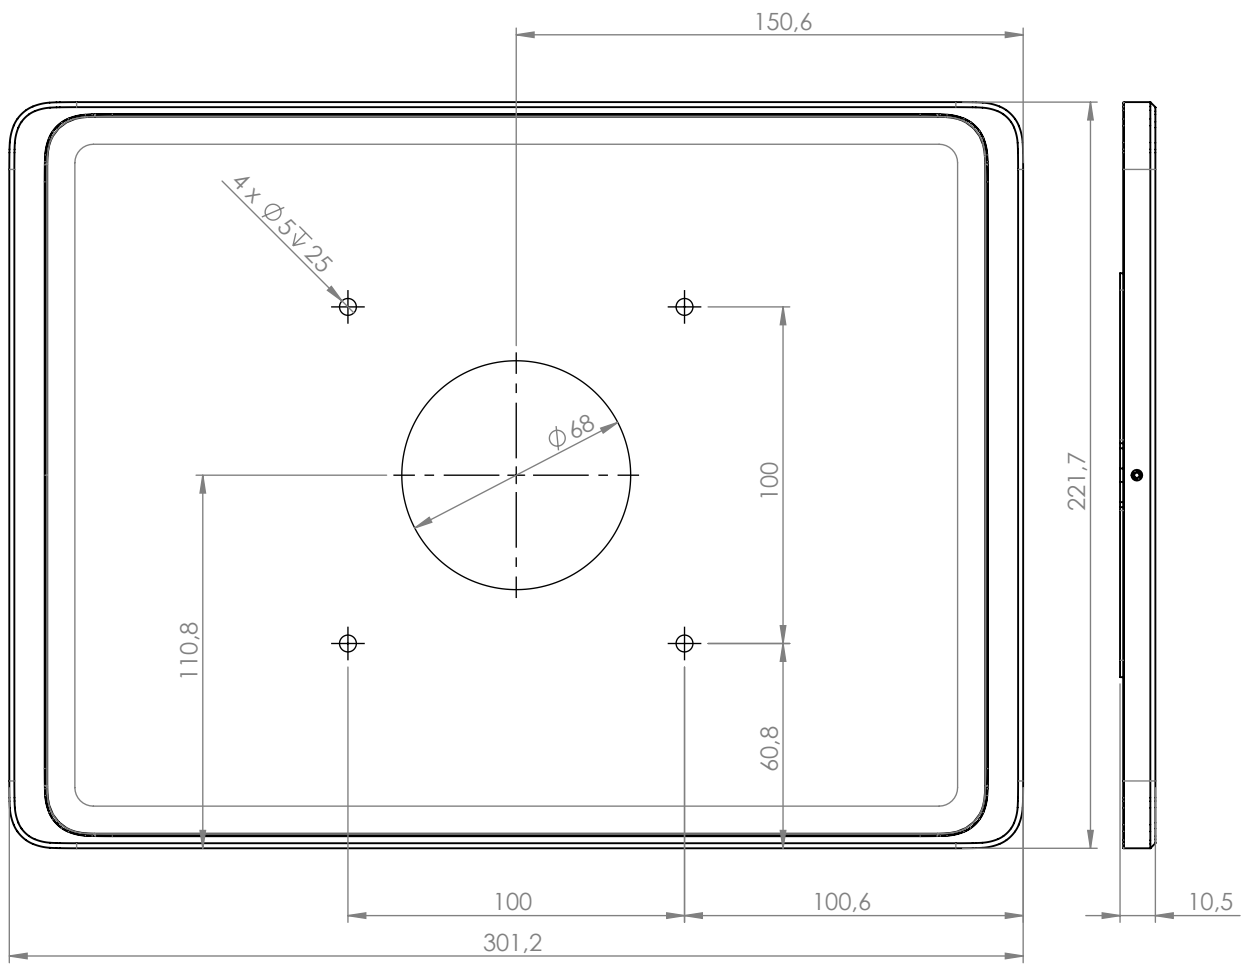

Dame Wall 2.0. ist eine elegante und schön schlanke iPad Wandhalterung. Sie wird präzise aus einem Aluminiumblock gefräst und mit einer eloxierten Oberfläche veredelt. Die iPad Wandhalterung ist flächenbündig mit dem Tablet. Die Halterung wird mit einem USB Ladekabel ausgestattet.

Produkteigenschaften

vertikal oder horizontal
an einer Wand montiert

Kabel versteckt
in der Halterung

magnetischer Gehäuseverschluss
& Sicherheitschraube

Zubehör

USB-Netzteil
oder PoE-Adapter

schwarz
eloxiert

silber
eloxiert

weiß
pulverbeschichtet
- RAL 9016

Dame Wall 2.0 für iPad mini 8.3" (6th gen.)

Dame Wall 2.0 für iPad 10.9" (10th gen.)

Dame Wall 2.0 für iPad Air 4/5 10.9" / Air 11" / Pro 11"

Dame Wall 2.0 für iPad Air 13" / Pro 12.9"