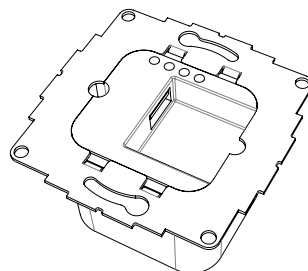

Dame Wall 2.0. ist eine elegante und schön schlanke iPad Wandhalterung. Sie wird präzise aus einem Aluminiumblock gefräst und mit einer eloxierten Oberfläche veredelt. Die iPad Wandhalterung ist flächenbündig mit dem Tablet. Die Halterung wird mit einem USB Ladekabel ausgestattet.

Produkteigenschaften

vertikal oder horizontal
an einer Wand montiert

Kabel versteckt
in der Halterung

magnetischer Gehäuseverschluss
& Sicherheitschraube

Zubehör

USB-Netzteil
oder PoE-Adapter

schwarz
eloxiert

silber
eloxiert

weiß
pulverbeschichtet
- RAL 9016

Dame Wall 2.0 für iPad mini 8.3" (6th gen.)

Dame Wall 2.0 für iPad 10.9" (10th gen.)

Dame Wall 2.0 für iPad Air 4/5 10.9" / Air 11" / Pro 11"

Dame Wall 2.0 für iPad Air 13" / Pro 12.9"