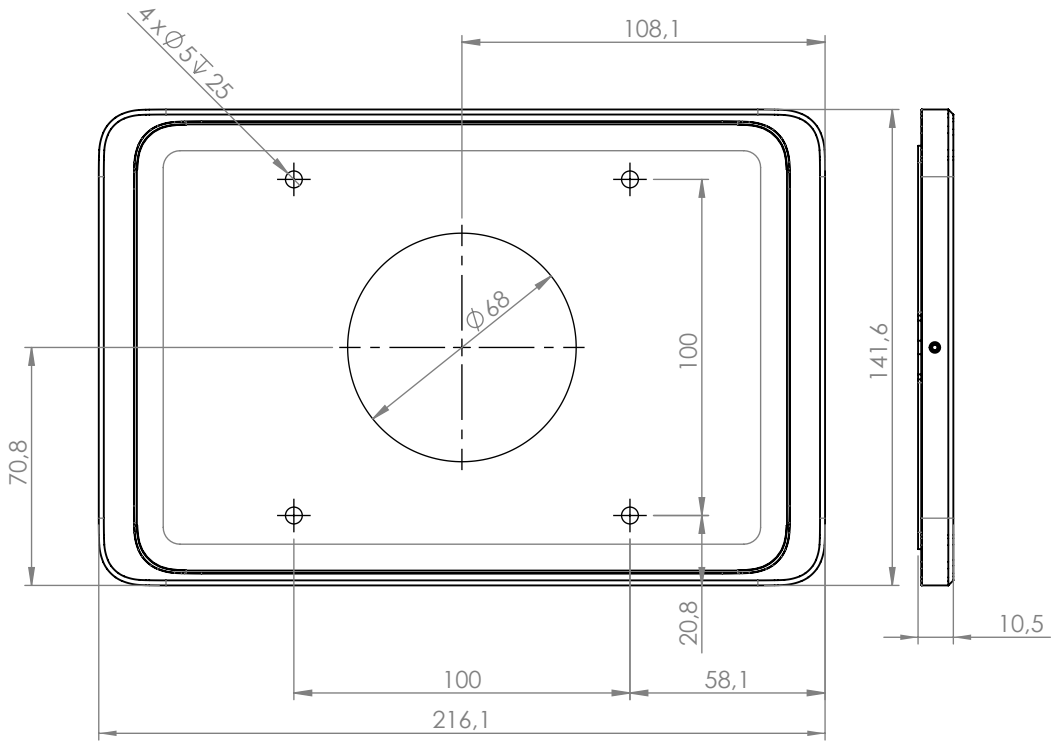

Dame Wall 2.0. ist eine elegante und schön schlanke iPad Wandhalterung. Sie wird präzise aus einem Aluminiumblock gefräst und mit einer eloxierten Oberfläche veredelt. Die iPad Wandhalterung ist flächenbündig mit dem Tablet. Die Halterung wird mit einem USB Ladekabel ausgestattet.

Produkteigenschaften

vertikal oder horizontal
an einer Wand montiert

Kabel versteckt
in der Halterung

magnetischer Gehäuseverschluss
& Sicherheitschraube

Zubehör

USB-Netzteil
oder PoE-Adapter

schwarz
eloxiert

silber
eloxiert

weiß
pulverbeschichtet
- RAL 9016

Dame Wall 2.0 für iPad mini 8.3" (6th gen.)

Dame Wall 2.0 für iPad 10.9" (10th gen.)

Dame Wall 2.0 für iPad Air 4/5 10.9" / Air 11" / Pro 11"

Dame Wall 2.0 für iPad Air 13" / Pro 12.9"