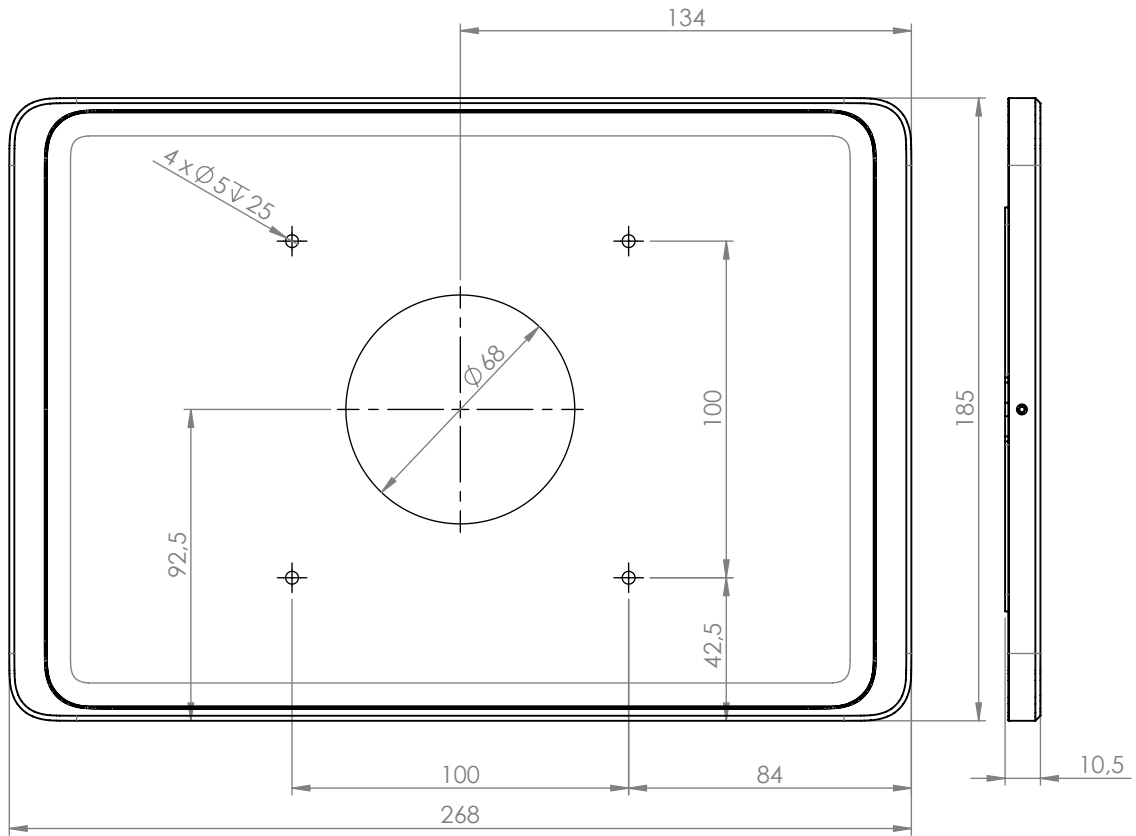

Dame Wall 2.0. ist eine elegante und schön schlanke iPad Wandhalterung. Sie wird präzise aus einem Aluminiumblock gefräst und mit einer eloxierten Oberfläche veredelt. Die iPad Wandhalterung ist flächenbündig mit dem Tablet. Die Halterung wird mit einem USB Ladekabel ausgestattet.

Produkteigenschaften

vertikal oder horizontal
an einer Wand montiert

Kabel versteckt
in der Halterung

magnetischer Gehäuseverschluss
& Sicherheitschraube

Zubehör

USB-Netzteil
oder PoE-Adapter

schwarz
eloxiert

silber
eloxiert

weiß
pulverbeschichtet
- RAL 9016

Dame Wall 2.0 für iPad mini 8.3" (6th gen.)

Dame Wall 2.0 für iPad 10.9" (10th gen.)

Dame Wall 2.0 für iPad Air 4/5 10.9" / Air 11" / Pro 11"

Dame Wall 2.0 für iPad Air 13" / Pro 12.9"