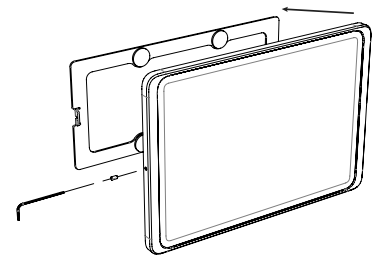

Dame Wall 2.0. ist eine elegante und schön schlanke iPad Wandhalterung. Sie wird präzise aus einem Aluminiumblock gefräst und mit einer eloxierten Oberfläche veredelt. Die iPad Wandhalterung ist flächenbündig mit dem Tablet. Die Halterung wird mit einem USB Ladekabel ausgestattet.

Produkteigenschaften

vertikal oder horizontal
an einer Wand montiert

Kabel versteckt
in der Halterung

magnetischer Gehäuseverschluss
& Sicherheitschraube

Zubehör

USB-Netzteil
oder PoE-Adapter

schwarz
eloxiert

silber
eloxiert

weiß
pulverbeschichtet
- RAL 9016

Dame Wall 2.0 für iPad mini 8.3" (6th gen.)

Dame Wall 2.0 für iPad 10.9" (10th gen.)

Dame Wall 2.0 für iPad Air 4/5 10.9" / Air 11" / Pro 11"

Dame Wall 2.0 für iPad Air 13" / Pro 12.9"