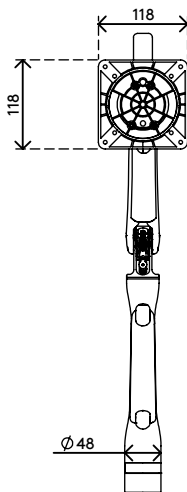

viewprime ^x

355 mm (14,0")

+90°/-50°

180°

+90°/-90°

1034 mm (40,7")

75 x 75/100 x 100

1,5 - 9 kg
(3,3 - 19,8 lb)

Viewprime plus monitor arm – desk 110

2021/03/21

65.110

488 x 318 x 125 mm

1 pcs

white

3,1 kg

805410651107