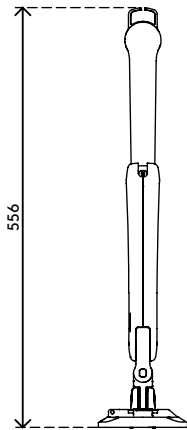

viewprime ^x

355 mm (14,0")

+90°/-50°

180°

+90°/-90°

1034 mm (40,7")

75 x 75/100 x 100

1,5 - 9 kg
(3,3 - 19,8 lb)

Viewprime plus monitor arm – desk 110

2021/03/21

65.110

488 x 318 x 125 mm

1 pcs

white

3,1 kg

805410651107