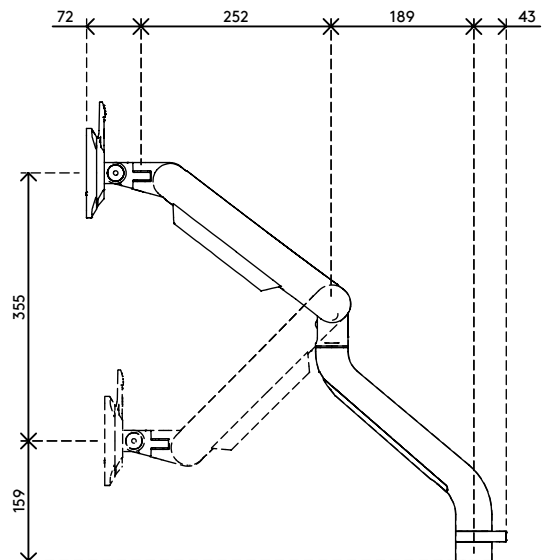

viewprime ^x

355 mm (14,0")

+90°/-50°

180°

+90°/-90°

1034 mm (40,7")

75 x 75/100 x 100

1,5 - 9 kg
(3,3 - 19,8 lb)

Viewprime plus monitor arm – desk 110

2021/03/21

65.110

488 x 318 x 125 mm

1 pcs

white

3,1 kg

805410651107