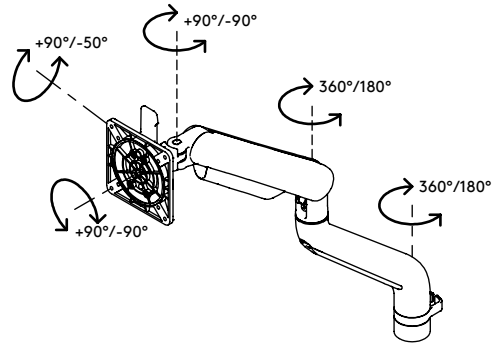

viewprime ^x

355 mm (14,0")

+90°/-50°

180°

+90°/-90°

1034 mm (40,7")

75 x 75/100 x 100

1,5 - 9 kg
(3,3 - 19,8 lb)

Viewprime plus monitor arm – desk 110

2021/03/21

65.110

488 x 318 x 125 mm

1 pcs

white

3,1 kg

805410651107