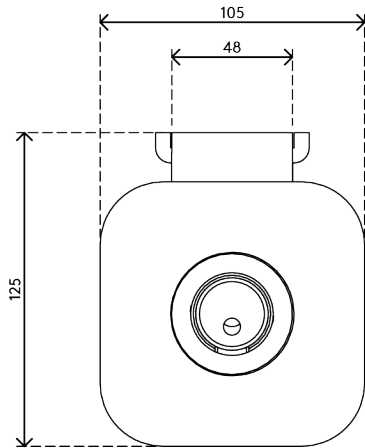

viewprime ^x

355 mm (14,0")

+90°/-50°

180°

+90°/-90°

1034 mm (40,7")

75 x 75/100 x 100

1,5 - 9 kg
(3,3 - 19,8 lb)

Viewprime plus Monitorarm - Schreibtisch 110

2021/03/25

65.110

488 x 318 x 125 mm

1 pcs

weiß

3,1 kg

805410651107

viewprime ^x

Viewprime Tischklemme - Befestigung 910

2021/03/25

65.910

 185 x 110 x 110 mm

 1 pcs

 weiß

 1,662 kg