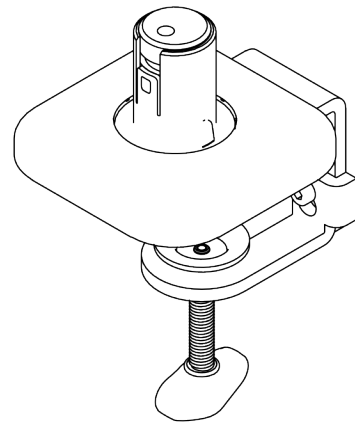

viewprime ^x

355 mm (14,0")

+90°/-50°

180°

+90°/-90°

1034 mm (40,7")

75 x 75/100 x 100

1,5 - 9 kg
(3,3 - 19,8 lb)

Viewprime plus Monitorarm - Schreibtisch 110

2021/03/25

65.110

488 x 318 x 125 mm

1 pcs

weiß

3,1 kg

805410651107

viewprime ^x

Viewprime Tischklemme - Befestigung 910

2021/03/25

65.910

 185 x 110 x 110 mm

 1 pcs

 weiß

 1,662 kg