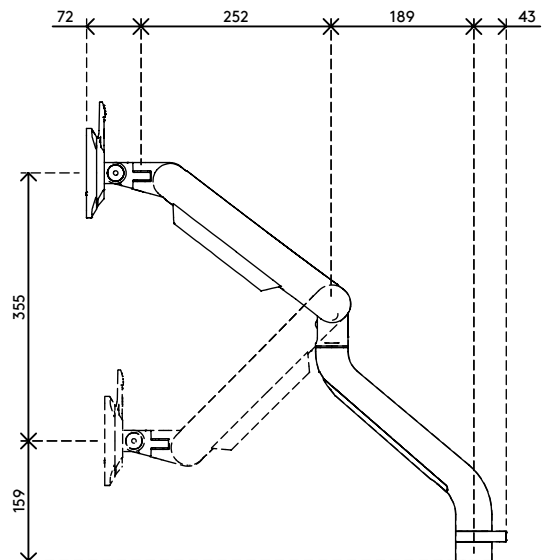

viewprime ^x

355 mm (14,0")

+90°/-50°

180°

+90°/-90°

1034 mm (40,7")

75 x 75/100 x 100

1,5 - 9 kg
(3,3 - 19,8 lb)

Viewprime plus Monitorarm - Schreibtisch 110

2021/03/25

65.110

488 x 318 x 125 mm

1 pcs

weiß

3,1 kg

805410651107

viewprime ^x

Viewprime Tischklemme - Befestigung 910

2021/03/25

65.910

 185 x 110 x 110 mm

 1 pcs

 weiß

 1,662 kg