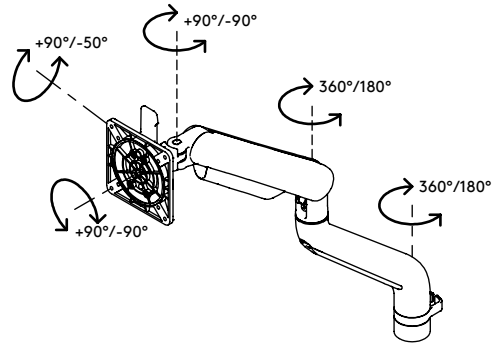

viewprime ^x

355 mm (14,0")

+90°/-50°

180°

+90°/-90°

1034 mm (40,7")

75 x 75/100 x 100

1,5 - 9 kg
(3,3 - 19,8 lb)

Viewprime plus Monitorarm - Schreibtisch 110

2021/03/25

65.110

488 x 318 x 125 mm

1 pcs

weiß

3,1 kg

805410651107

viewprime ^x

Viewprime Tischklemme - Befestigung 910

2021/03/25

65.910

 185 x 110 x 110 mm

 1 pcs

 weiß

 1,662 kg