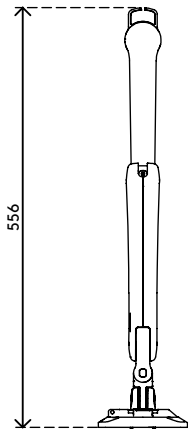

viewprime ^x

355 mm (14,0")

+90°/-50°

180°

+90°/-90°

1034 mm (40,7")

75 x 75/100 x 100

1,5 - 9 kg
(3,3 - 19,8 lb)

Viewprime plus Monitorarm - Schreibtisch 110

2021/03/25

65.110

488 x 318 x 125 mm

1 pcs

weiß

3,1 kg

805410651107

viewprime ^x

Viewprime Tischklemme - Befestigung 910

2021/03/25

65.910

 185 x 110 x 110 mm

 1 pcs

 weiß

 1,662 kg