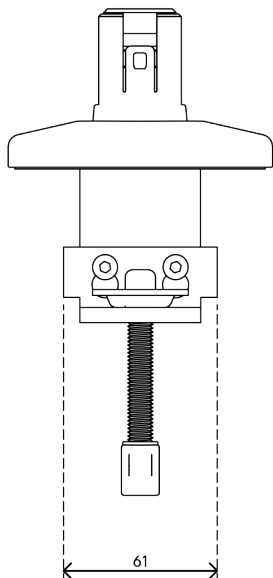

viewprime ^x

355 mm (14,0")

+90°/-50°

180°

+90°/-90°

1034 mm (40,7")

75 x 75/100 x 100

1,5 - 9 kg
(3,3 - 19,8 lb)

Viewprime plus Monitorarm - Schreibtisch 110

2021/03/25

65.110

488 x 318 x 125 mm

1 pcs

weiß

3,1 kg

805410651107

viewprime ^x

Viewprime Tischklemme - Befestigung 910

2021/03/25

65.910

 185 x 110 x 110 mm

 1 pcs

 weiß

 1,662 kg