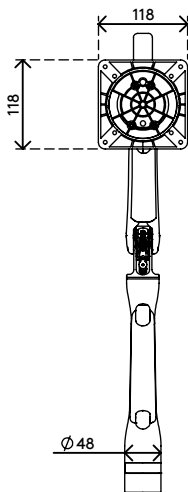

viewprime ^x

355 mm (14,0")

+90°/-50°

180°

+90°/-90°

1034 mm (40,7")

75 x 75/100 x 100

1,5 - 9 kg
(3,3 - 19,8 lb)

Viewprime plus Monitorarm - Schreibtisch 110

2021/03/25

65.110

488 x 318 x 125 mm

1 pcs

weiß

3,1 kg

805410651107

viewprime ^x

Viewprime Tischklemme - Befestigung 910

2021/03/25

65.910

 185 x 110 x 110 mm

 1 pcs

 weiß

 1,662 kg