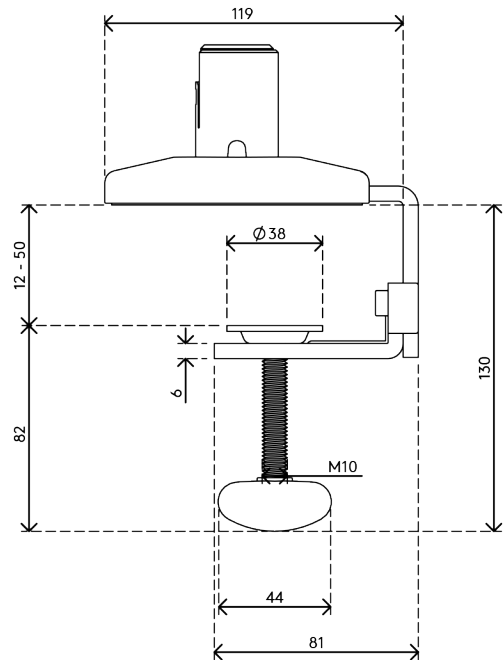

viewprime ^x

355 mm (14,0")

+90°/-50°

180°

+90°/-90°

1034 mm (40,7")

75 x 75/100 x 100

1,5 - 9 kg
(3,3 - 19,8 lb)

Viewprime plus Monitorarm - Schreibtisch 110

2021/03/25

65.110

488 x 318 x 125 mm

1 pcs

weiß

3,1 kg

805410651107

viewprime ^x

Viewprime Tischklemme - Befestigung 910

2021/03/25

65.910

 185 x 110 x 110 mm

 1 pcs

 weiß

 1,662 kg