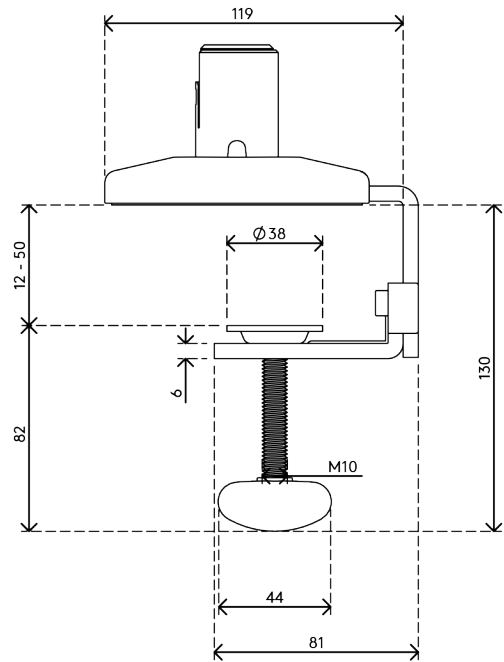

viewprime ^x

355 mm (14,0")

+90°/-50°

180°

+90°/-90°

1034 mm (40,7")

75 x 75/100 x 100

1,5 - 9 kg
(3,3 - 19,8 lb)

Viewprime plus Monitorarm - Schreibtisch 113

2021/03/25

65.113

488 x 318 x 125 mm

1 pcs

schwarz

3,1 kg

805410651138

viewprime ^x

Viewprime Tischklemme - Befestigung 913

2021/03/25

65.913

 185 x 110 x 110 mm

 1 pcs

 schwarz

 1,662 kg