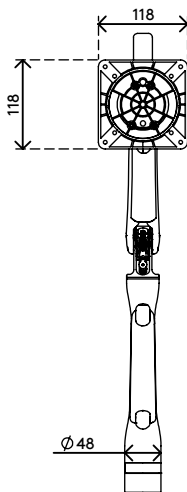

viewprime ^x

355 mm (14,0")

+90°/-50°

180°

+90°/-90°

1034 mm (40,7")

75 x 75/100 x 100

1,5 - 9 kg
(3,3 - 19,8 lb)

Viewprime plus Monitorarm - Schreibtisch 113

2021/03/25

65.113

488 x 318 x 125 mm

1 pcs

schwarz

3,1 kg

805410651138

viewprime ^x

Viewprime Tischklemme - Befestigung 913

2021/03/25

65.913

 185 x 110 x 110 mm

 1 pcs

 schwarz

 1,662 kg