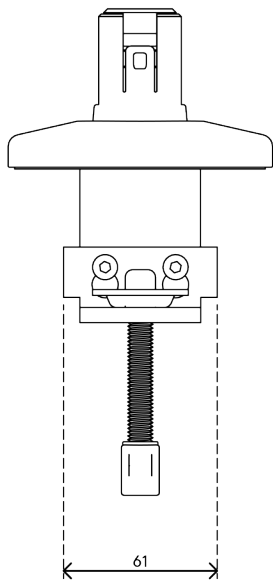

viewprime ^x

355 mm (14,0")

+90°/-50°

180°

+90°/-90°

1034 mm (40,7")

75 x 75/100 x 100

1,5 - 9 kg
(3,3 - 19,8 lb)

Viewprime plus Monitorarm - Schreibtisch 113

2021/03/25

65.113

488 x 318 x 125 mm

1 pcs

schwarz

3,1 kg

805410651138

viewprime ^x

Viewprime Tischklemme - Befestigung 913

2021/03/25

65.913

 185 x 110 x 110 mm

 1 pcs

 schwarz

 1,662 kg