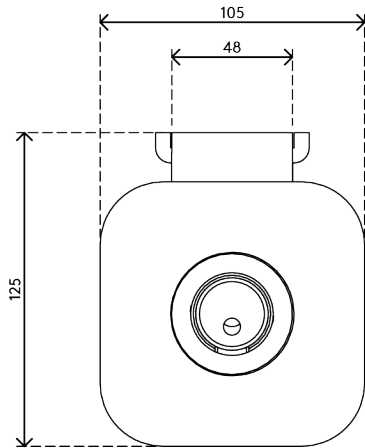

viewprime ^x

355 mm (14,0")

+90°/-50°

180°

+90°/-90°

1034 mm (40,7")

75 x 75/100 x 100

1,5 - 9 kg
(3,3 - 19,8 lb)

Viewprime plus Monitorarm - Schreibtisch 113

2021/03/25

65.113

488 x 318 x 125 mm

1 pcs

schwarz

3,1 kg

805410651138

viewprime ^x

Viewprime Tischklemme - Befestigung 913

2021/03/25

65.913

 185 x 110 x 110 mm

 1 pcs

 schwarz

 1,662 kg