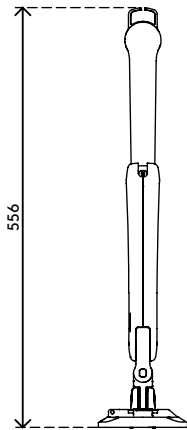

viewprime ^x

355 mm (14,0")

+90°/-50°

180°

+90°/-90°

1034 mm (40,7")

75 x 75/100 x 100

1,5 - 9 kg
(3,3 - 19,8 lb)

Viewprime plus Monitorarm - Schreibtisch 113

2021/03/25

65.113

488 x 318 x 125 mm

1 pcs

schwarz

3,1 kg

805410651138

viewprime ^x

Viewprime Tischklemme - Befestigung 913

2021/03/25

65.913

 185 x 110 x 110 mm

 1 pcs

 schwarz

 1,662 kg