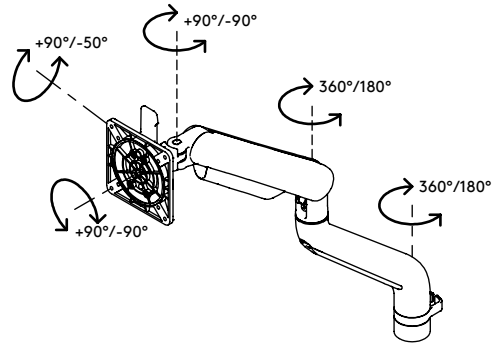

viewprime ^x

355 mm (14,0")

+90°/-50°

180°

+90°/-90°

1034 mm (40,7")

75 x 75/100 x 100

1,5 - 9 kg
(3,3 - 19,8 lb)

Viewprime plus Monitorarm - Schreibtisch 113

2021/03/25

65.113

488 x 318 x 125 mm

1 pcs

schwarz

3,1 kg

805410651138

viewprime ^x

Viewprime Tischklemme - Befestigung 913

2021/03/25

65.913

 185 x 110 x 110 mm

 1 pcs

 schwarz

 1,662 kg