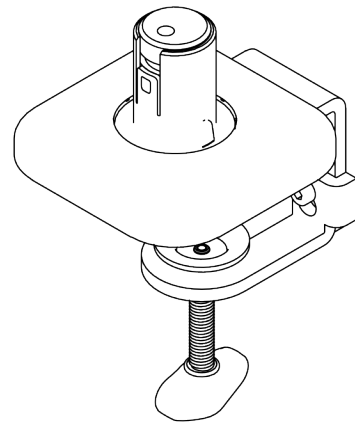

viewprime ^x

355 mm (14,0")

+90°/-50°

180°

+90°/-90°

1034 mm (40,7")

75 x 75/100 x 100

1,5 - 9 kg
(3,3 - 19,8 lb)

Viewprime plus Monitorarm - Schreibtisch 113

2021/03/25

65.113

488 x 318 x 125 mm

1 pcs

schwarz

3,1 kg

805410651138

viewprime ^x

Viewprime Tischklemme - Befestigung 913

2021/03/25

65.913

 185 x 110 x 110 mm

 1 pcs

 schwarz

 1,662 kg