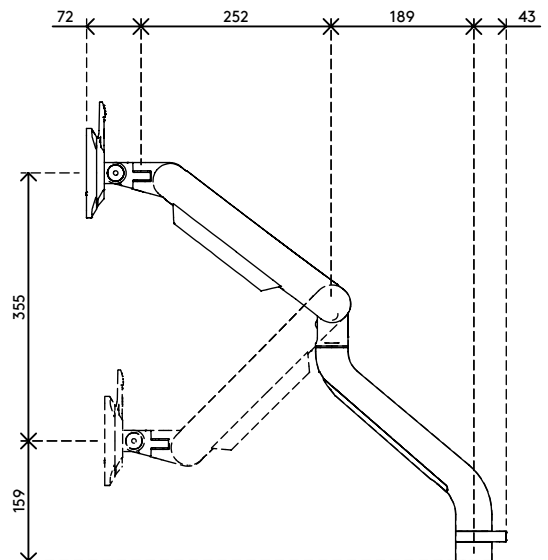

viewprime ^x

355 mm (14,0")

+90°/-50°

180°

+90°/-90°

1034 mm (40,7")

75 x 75/100 x 100

1,5 - 9 kg
(3,3 - 19,8 lb)

Viewprime plus Monitorarm - Schreibtisch 113

2021/03/25

65.113

488 x 318 x 125 mm

1 pcs

schwarz

3,1 kg

805410651138

viewprime ^x

Viewprime Tischklemme - Befestigung 913

2021/03/25

65.913

 185 x 110 x 110 mm

 1 pcs

 schwarz

 1,662 kg