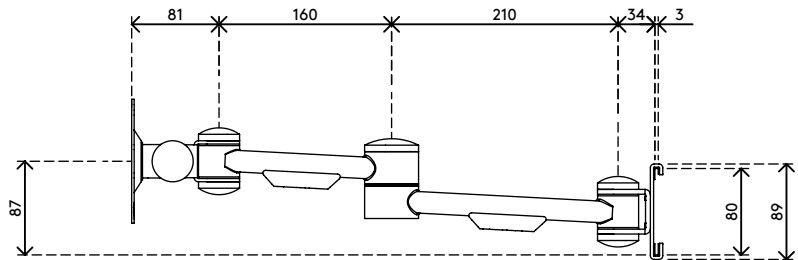

52.142

Viewmate Monitorarm - Schienensystem 142

Mit seiner robusten Bauweise bietet dieser Monitorarm solide Unterstützung für jeden Monitor bis zu 15 kg. Die Tiefenverstellung sorgt dafür, dass der Monitor auf einen komfortablen Betrachtungsabstand eingestellt werden kann. Sein horizontaler Gleiter macht es leicht, ihn an jeder beliebigen Stelle des Schienensystems anzubringen.

- Feste Höhe
- Tiefenverstellung
- Versehen mit Kabelabdeckungen für saubere Führung der Kabel
- Hauptkomponenten aus Stahl
- Kompatibel mit VESA MIS-D 75 x 75/100 x 100 mm
- Monitor: neigbar +90°/-90°, schwenkbar +90°/-90°, Drehbar 360°
- Arm: schwenkbar +90°/-90°
- Tragfähigkeit max. 15 kg pro Monitor
- Befestigung ausschließlich mit Viewmate Schienensystemen kompatibel
- Lässt sich leichtgängig auf das Schienensystem aufschieben

viewmate

+90°/-90°

+90°/-90°

360°

75 x 75/100 x 100

15 kg

Viewmate Monitorarm - Schienensystem 142

2019/06/24

52.142

 550 x 130 x 120 mm

 1 pcs

 silber

 2,3 kg

 805410521424