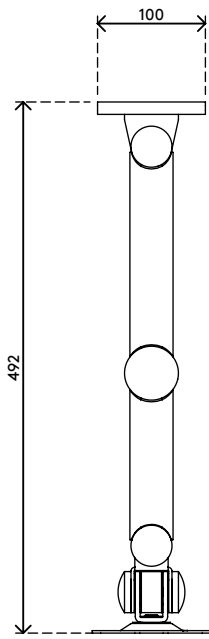

52.142

Viewmate Monitorarm - Schienensystem 142

Mit seiner robusten Bauweise bietet dieser Monitorarm solide Unterstützung für jeden Monitor bis zu 15 kg. Die Tiefenverstellung sorgt dafür, dass der Monitor auf einen komfortablen Betrachtungsabstand eingestellt werden kann. Sein horizontaler Gleiter macht es leicht, ihn an jeder beliebigen Stelle des Schienensystems anzubringen.

- Feste Höhe
- Tiefenverstellung
- Versehen mit Kabelabdeckungen für saubere Führung der Kabel
- Hauptkomponenten aus Stahl
- Kompatibel mit VESA MIS-D 75 x 75/100 x 100 mm
- Monitor: neigbar +90°/-90°, schwenkbar +90°/-90°, Drehbar 360°
- Arm: schwenkbar +90°/-90°
- Tragfähigkeit max. 15 kg pro Monitor
- Befestigung ausschließlich mit Viewmate Schienensystemen kompatibel
- Lässt sich leichtgängig auf das Schienensystem aufschieben

viewmate

+90°/-90°

+90°/-90°

360°

75 x 75/100 x 100

15 kg

Viewmate Monitorarm - Schienensystem 142

2019/06/24

52.142

 550 x 130 x 120 mm

 1 pcs

 silber

 2,3 kg

 805410521424