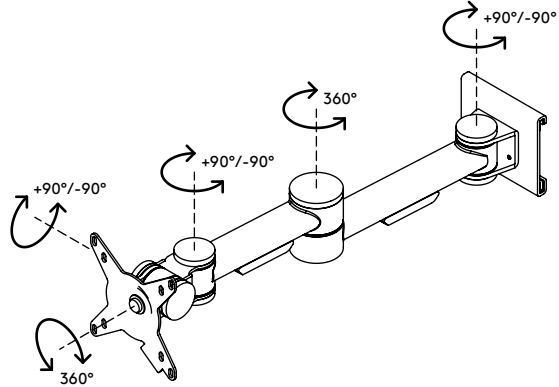

52.142

Viewmate Monitorarm - Schienensystem 142

Mit seiner robusten Bauweise bietet dieser Monitorarm solide Unterstützung für jeden Monitor bis zu 15 kg. Die Tiefenverstellung sorgt dafür, dass der Monitor auf einen komfortablen Betrachtungsabstand eingestellt werden kann. Sein horizontaler Gleiter macht es leicht, ihn an jeder beliebigen Stelle des Schienensystems anzubringen.

- Feste Höhe
- Tiefenverstellung
- Versehen mit Kabelabdeckungen für saubere Führung der Kabel
- Hauptkomponenten aus Stahl
- Kompatibel mit VESA MIS-D 75 x 75/100 x 100 mm
- Monitor: neigbar +90°/-90°, schwenkbar +90°/-90°, Drehbar 360°
- Arm: schwenkbar +90°/-90°
- Tragfähigkeit max. 15 kg pro Monitor
- Befestigung ausschließlich mit Viewmate Schienensystemen kompatibel
- Lässt sich leichtgängig auf das Schienensystem aufschieben

viewmate

+90°/-90°

+90°/-90°

360°

75 x 75/100 x 100

15 kg

Viewmate Monitorarm - Schienensystem 142

2019/06/24

52.142

 550 x 130 x 120 mm

 1 pcs

 silber

 2,3 kg

 805410521424