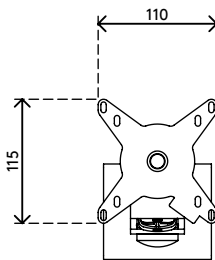

52.142

Viewmate Monitorarm - Schienensystem 142

Mit seiner robusten Bauweise bietet dieser Monitorarm solide Unterstützung für jeden Monitor bis zu 15 kg. Die Tiefenverstellung sorgt dafür, dass der Monitor auf einen komfortablen Betrachtungsabstand eingestellt werden kann. Sein horizontaler Gleiter macht es leicht, ihn an jeder beliebigen Stelle des Schienensystems anzubringen.

- Feste Höhe
- Tiefenverstellung
- Versehen mit Kabelabdeckungen für saubere Führung der Kabel
- Hauptkomponenten aus Stahl
- Kompatibel mit VESA MIS-D 75 x 75/100 x 100 mm
- Monitor: neigbar +90°/-90°, schwenkbar +90°/-90°, Drehbar 360°
- Arm: schwenkbar +90°/-90°
- Tragfähigkeit max. 15 kg pro Monitor
- Befestigung ausschließlich mit Viewmate Schienensystemen kompatibel
- Lässt sich leichtgängig auf das Schienensystem aufschieben

viewmate

+90°/-90°

+90°/-90°

360°

75 x 75/100 x 100

15 kg

Viewmate Monitorarm - Schienensystem 142

2019/06/24

52.142

 550 x 130 x 120 mm

 1 pcs

 silber

 2,3 kg

 805410521424