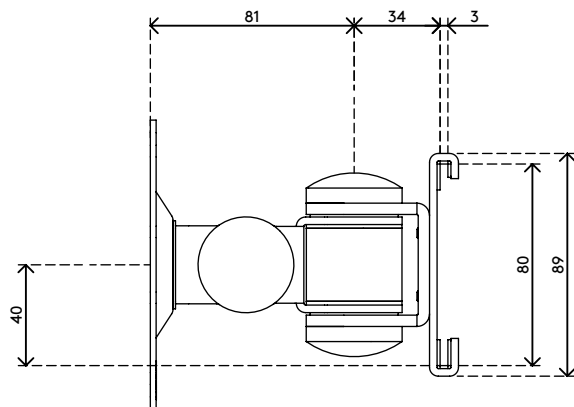

52.132

Viewmate Monitorarm - Schienensystem 132

Dieser kurze Monitorarm besteht aus robusten Gelenken verbunden mit einer VESA-Befestigung, die Monitore von bis zu 15 kg trägt. Nach links und rechts schwenkbar, nach oben und unten neigbar und um 360 Grad drehbar. Sein horizontaler Gleiter gewährleistet eine einfache Anbringung an jeder beliebigen Stelle des Schienensystems.

- Feste Höhe
- Ohne Tiefeneinstellung
- Hauptkomponenten aus Stahl
- Kompatibel mit VESA MIS-D 75 x 75/100 x 100 mm
- Monitor: neigbar +90°/-90°, schwenkbar +90°/-90°, Drehbar 360°
- Tragfähigkeit max. 15 kg pro Monitor
- Befestigung ausschließlich mit Viewmate Schienensystemen kompatibel
- Lässt sich leichtgängig auf das Schienensystem aufschieben

viewmate ^x

+90°/-90°

+90°/-90°

360°

75 x 75/100 x 100

15 kg

Viewmate Monitorarm - Schienensystem 132

2019/06/24

52.132

 140 x 140 x 170 mm

 1 pcs

 silber

 1,3 kg

 805410521325