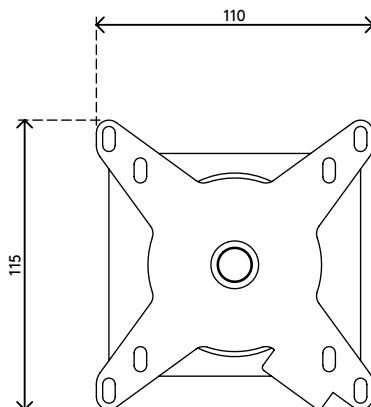

52.132

Viewmate Monitorarm - Schienensystem 132

Dieser kurze Monitorarm besteht aus robusten Gelenken verbunden mit einer VESA-Befestigung, die Monitore von bis zu 15 kg trägt. Nach links und rechts schwenkbar, nach oben und unten neigbar und um 360 Grad drehbar. Sein horizontaler Gleiter gewährleistet eine einfache Anbringung an jeder beliebigen Stelle des Schienensystems.

- Feste Höhe
- Ohne Tiefeneinstellung
- Hauptkomponenten aus Stahl
- Kompatibel mit VESA MIS-D 75 x 75/100 x 100 mm
- Monitor: neigbar +90°/-90°, schwenkbar +90°/-90°, Drehbar 360°
- Tragfähigkeit max. 15 kg pro Monitor
- Befestigung ausschließlich mit Viewmate Schienensystemen kompatibel
- Lässt sich leichtgängig auf das Schienensystem aufschieben

viewmate ^x

+90°/-90°

+90°/-90°

360°

75 x 75/100 x 100

15 kg

Viewmate Monitorarm - Schienensystem 132

2019/06/24

52.132

 140 x 140 x 170 mm

 1 pcs

 silber

 1,3 kg

 805410521325