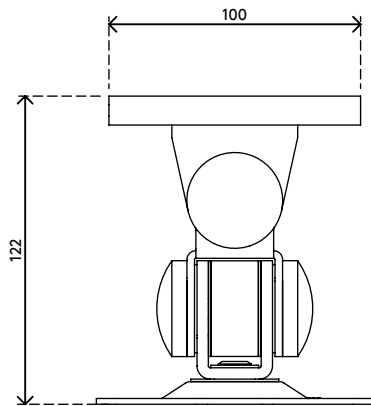

52.132

Viewmate Monitorarm - Schienensystem 132

Dieser kurze Monitorarm besteht aus robusten Gelenken verbunden mit einer VESA-Befestigung, die Monitore von bis zu 15 kg trägt. Nach links und rechts schwenkbar, nach oben und unten neigbar und um 360 Grad drehbar. Sein horizontaler Gleiter gewährleistet eine einfache Anbringung an jeder beliebigen Stelle des Schienensystems.

- Feste Höhe
- Ohne Tiefeneinstellung
- Hauptkomponenten aus Stahl
- Kompatibel mit VESA MIS-D 75 x 75/100 x 100 mm
- Monitor: neigbar +90°/-90°, schwenkbar +90°/-90°, Drehbar 360°
- Tragfähigkeit max. 15 kg pro Monitor
- Befestigung ausschließlich mit Viewmate Schienensystemen kompatibel
- Lässt sich leichtgängig auf das Schienensystem aufschieben

viewmate ^x

+90°/-90°

+90°/-90°

360°

75 x 75/100 x 100

15 kg

Viewmate Monitorarm - Schienensystem 132

2019/06/24

52.132

 140 x 140 x 170 mm

 1 pcs

 silber

 1,3 kg

 805410521325