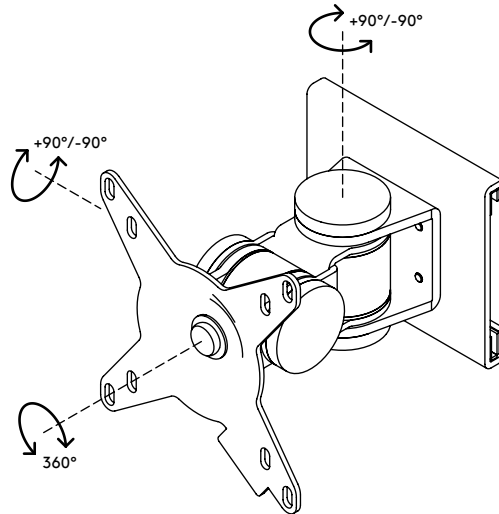

52.132

Viewmate Monitorarm - Schienensystem 132

Dieser kurze Monitorarm besteht aus robusten Gelenken verbunden mit einer VESA-Befestigung, die Monitore von bis zu 15 kg trägt. Nach links und rechts schwenkbar, nach oben und unten neigbar und um 360 Grad drehbar. Sein horizontaler Gleiter gewährleistet eine einfache Anbringung an jeder beliebigen Stelle des Schienensystems.

- Feste Höhe
- Ohne Tiefeneinstellung
- Hauptkomponenten aus Stahl
- Kompatibel mit VESA MIS-D 75 x 75/100 x 100 mm
- Monitor: neigbar +90°/-90°, schwenkbar +90°/-90°, Drehbar 360°
- Tragfähigkeit max. 15 kg pro Monitor
- Befestigung ausschließlich mit Viewmate Schienensystemen kompatibel
- Lässt sich leichtgängig auf das Schienensystem aufschieben

viewmate ^x

+90°/-90°

+90°/-90°

360°

75 x 75/100 x 100

15 kg

Viewmate Monitorarm - Schienensystem 132

2019/06/24

52.132

 140 x 140 x 170 mm

 1 pcs

 silber

 1,3 kg

 805410521325