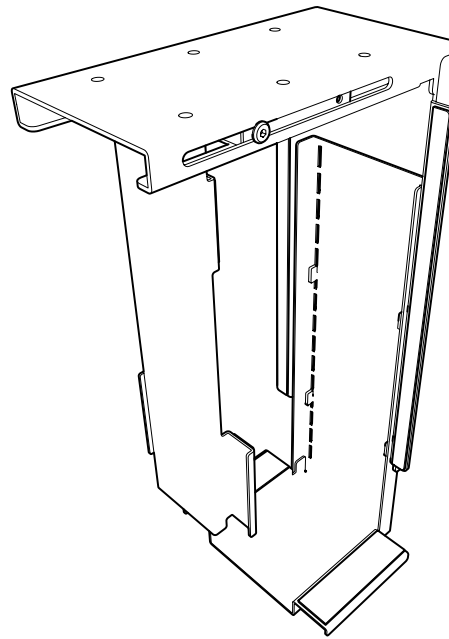

viewmate^x

32.310
32.312
32.313

v1.1

Installation manual/Installatie handleiding
Installations-handbuch/Manuel d'installation
Manuale d'installazione/Manual de instalación
Copyright ©2017 – Dataflex International BV

T +31 180 515444
F +31 180 518540
info@dataflex-int.com
www.dataflex-int.com

vertical

90 -120 mm
(3,5 - 8,2")

370 - 570 mm
(14,5 - 22,4")

20 kg

Parts/Onderdelen/Teile/Pièces/Parti/Partes

 1x	 1x	 1x	 2x	 2x	 2x	 2x	 2x	 6x
 4mm 1x